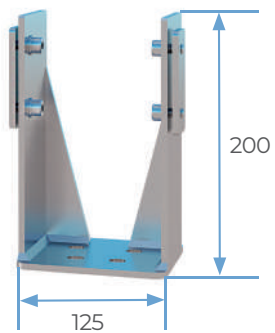

⑥A VIGA HEAVY + CANALÓN ALTA CAPACIDAD

⑦ PILAR REGISTRABLE

⑧ VIGA SUCESIÓN (A)

⑨ VIGA SUCESIÓN (L)

DETALLES DE SOPORTES Y CANALIZACIÓN

A -TIPOS DE SOPORTES

- Regulable
- Reforzado regulable

Soporte regulable reforzado

Soporte regulable

B-TIPOS DE DESAGÜE
Libre o Canalizado

Configuraciones Posibles

MEDIDAS MÁXIMAS

Las pérgolas bioclimáticas **seesky-bio**, están compuestas por 4 tipos de perfiles según su ubicación.

4 ó 2 COLUMNAS