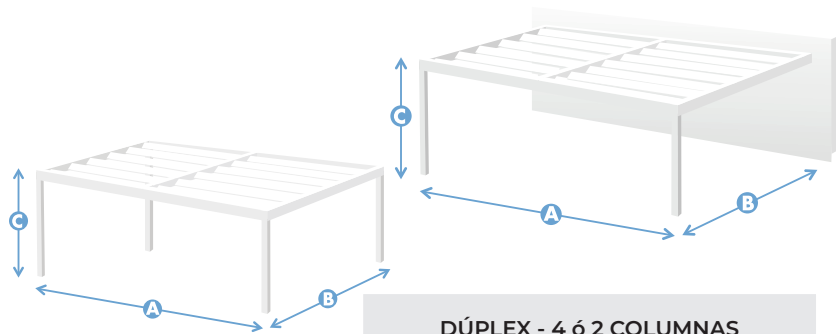

Soporte regulable

B-TIPOS DE DESAGÜE
Libre o Canalizado

Configuraciones Posibles

MEDIDAS MÁXIMAS

Las pérgolas bioclimáticas **seesky-bio**, están compuestas por 4 tipos de perfiles según su ubicación.

4 ó 2 COLUMNAS

A	Anchura máxima	4.700 mm
B	Longitud máxima	6.450 mm
C	Altura máxima	3.000 mm

DÚPLEX - 4 ó 2 COLUMNAS

A	Anchura máxima	6.500 mm
B	Longitud máxima	6.450 mm
C	Altura máxima	3.000 mm

VARIEDAD DE CONFIGURACIONES