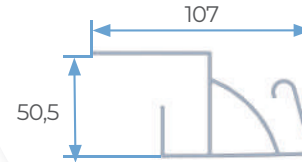

③ CIERRE LAMA DELANTERO