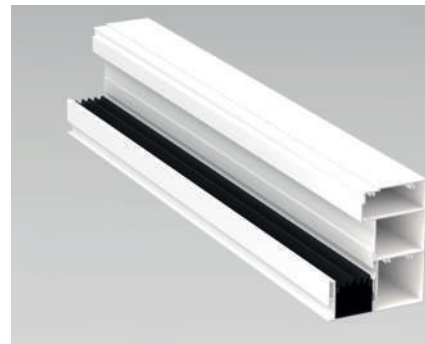

La unión entre las vigas y los pilares se realiza mediante anclajes y fijaciones internas con **tornillería oculta**, consiguiendo una terminación elegante, moderna y de gran calidad. Además, solo necesita un pilar para la unión de sucesivas pérgolas.

JUNTAS DE SELLADO

Con las juntas de sellado en el encuentro de los perfiles mecanizados en la fijación entre Viga-Pilar conseguimos evitar, en gran medida, las posibles filtraciones de agua en la estructura de la pérgola y obtenemos una mayor eficacia optimizando la impermeabilidad del sistema.

ANTISPLASH SYSTEM PATENTADO

Nuestra pérgola incorpora un moderno sistema antisalpicadura en las vigas para que el agua pluvial canalizada no salpique al interior en ningún caso.

PILAR REGISTRABLE

Gracias a este sistema, la instalación y mantenimiento de la pérgola se realizan de forma sencilla.

Con este pilar se genera un espacio útil para atornillar y para el mantenimiento de la red de cableado interno.

LAMA CON POLIESTIRENO *Opcional*

Al introducir Poliéstireno Expandido en la lama conseguimos aumentar las propiedades aislantes del componente, de forma que el sonido provocado por la lluvia se atenúa al caer sobre la lama.