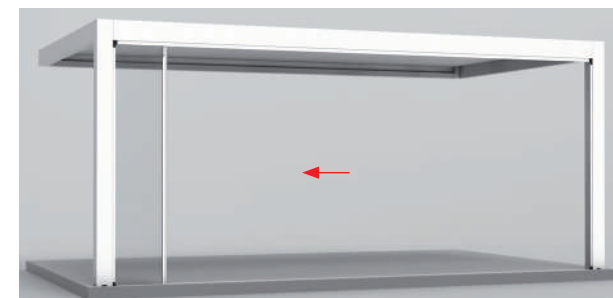

MOSQUITERA PLISADA

habitat net

Sistema de mosquitera plisada con diferentes aperturas. Diseñada especialmente para cubrir grandes dimensiones.