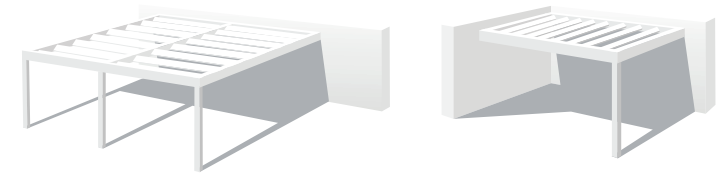

Seesky-bio se fabrica a medida, pues su configuración espacial varía dependiendo del tipo de lugar o espacio donde se instale. Existen 4 tipos de configuraciones posibles:

A EN ISLA

Configuración más habitual, donde la pérgola se fija solamente a suelo con pilares en sus extremos.

B CON PORTERÍA

Configuración mixta, que combina dos tipos de sujeción: los pilares a suelo y la conexión a pared.

C ENTRE PAREDES (SIN POSTES)

En esta configuración la pérgola solo se fija a pared y no tiene ningún tipo de pilar de sujeción.