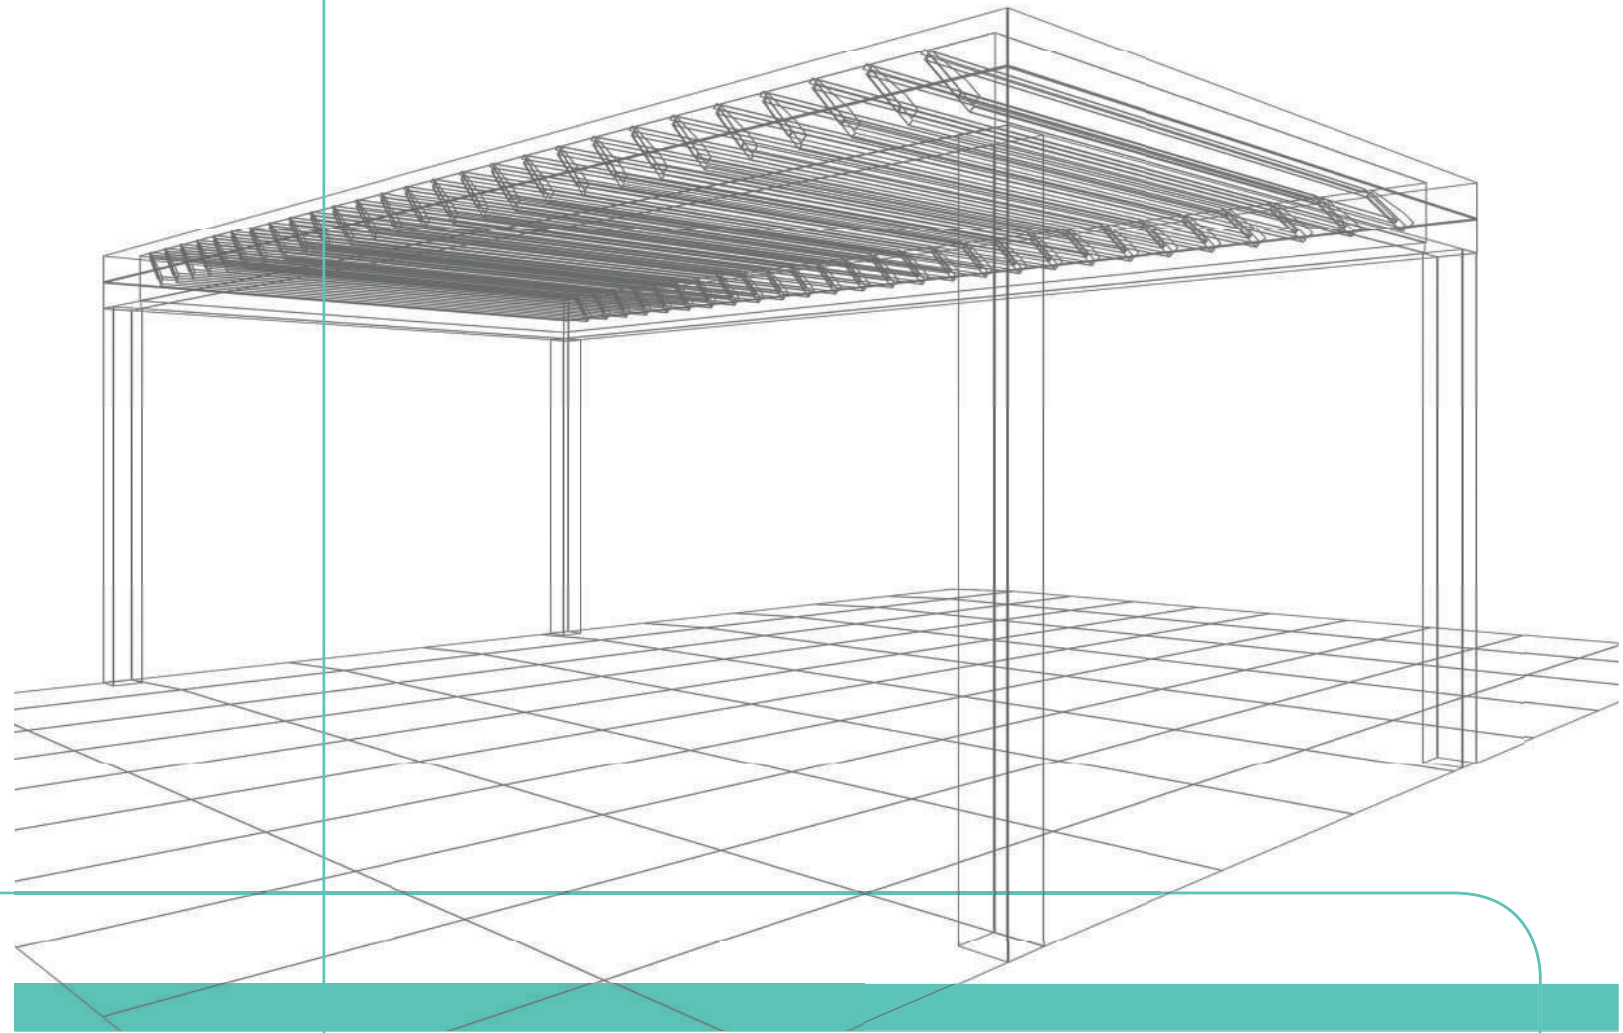

seesky bio®

Pérgola bioclimática

*Tecnología de
vanguardia para
un espacio eficiente
y adaptable*