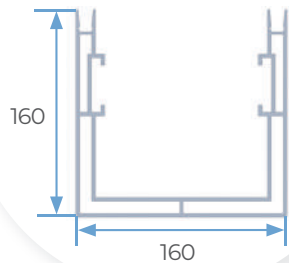

⑦ PILAR REGISTRABLE