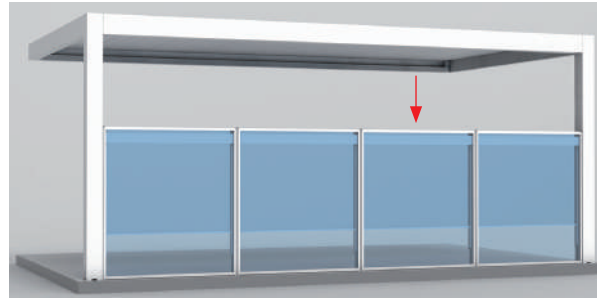

seeglass run₂ run₃

Sistema de cerramiento acristalado de hojas correderas sin perfiles verticales: las hojas se deslizan por guías inferiores y superiores. Cerramiento idóneo para interiores y exteriores pudiendo separar espacios interiores y optimizar la entrada de luz natural.

CERRAMIENTO REGULABLE EN ALTURA

habitat win

Sistema de cerramiento regulable en altura, compuesto de un sistema de regulación de 2 módulos: uno fijo y otro móvil. Genera protección contra corrientes de aire.

También disponible la opción fija con puerta, con apertura de hasta 180°. Ofrece una protección permanente contra el viento sin renunciar al confort.

TOLDO SCREEN

habitat zip

Este sistema de toldo enrollable *screen*, con sistema de cremallera soldada en los laterales del tejido, aporta una mayor resistencia al viento y optimiza el confort lumínico.