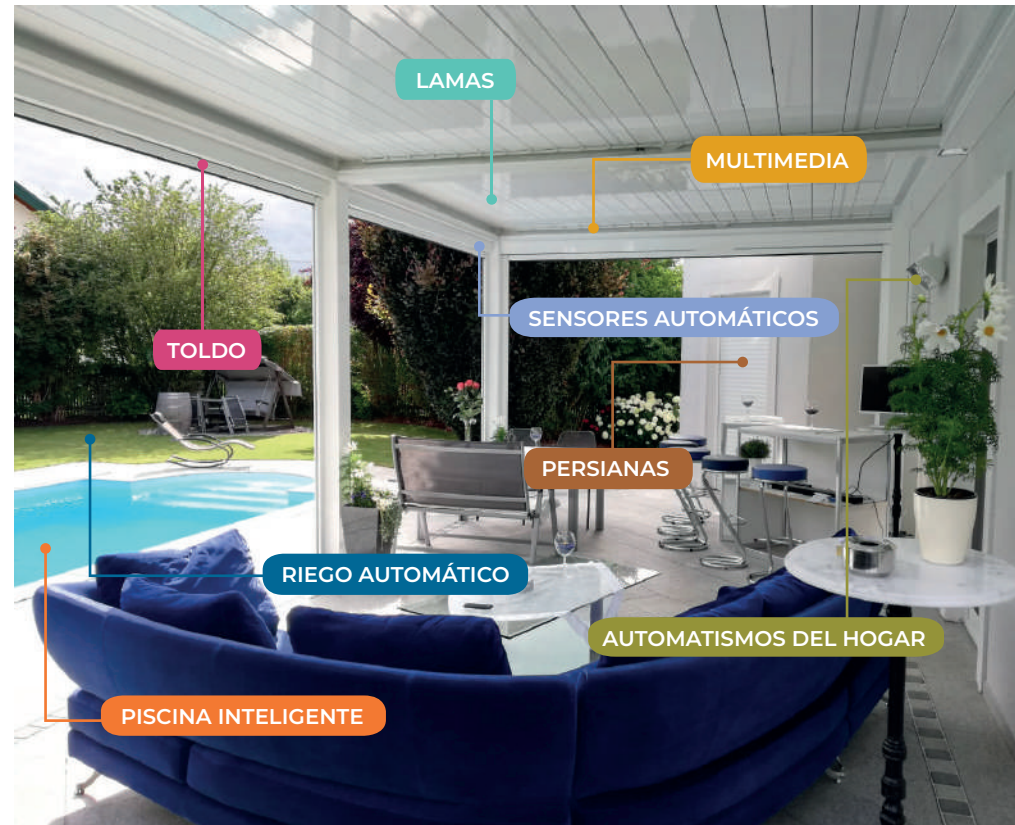

DOMÓTICA

La pérgola bioclimática Seesky BIO ofrece la posibilidad de unificar los controles domóticos para que puedas crear el ambiente ideal en tu hogar estés donde estés.

Gracias a la domótica integrada en las opciones disponibles de la pérgola se consigue optimizar al máximo el uso de la energía. Vive una experiencia única donde el confort y el bienestar se convierten en protagonistas. La calidad de C3 Systems en un sistema altamente sostenible y eficiente.

Puedes controlar de manera independiente cada estancia. Así, conseguimos mejorar el consumo en términos de ventilación, climatización y calefacción...

Creas escenarios personalizables: programa la iluminación, regula la temperatura de la estancia abriendo o cerrando las lamas, activa el sensor de temperatura... Todo esto y mucho más en un solo clic.

Espacios inteligentes para personas inteligentes. Un sistema innovador pensado para ti.