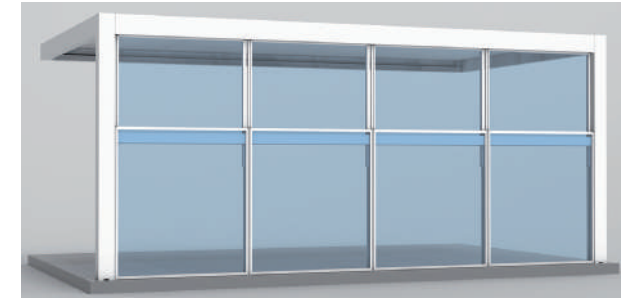

seeglass run₂ run₃

Sistema de cerramiento acristalado de hojas correderas sin perfiles verticales: las hojas se deslizan por guías inferiores y superiores. Cerramiento idóneo para interiores y exteriores pudiendo separar espacios interiores y optimizar la entrada de luz natural.

También disponible la opción fija con puerta, con apertura de hasta 180°. Ofrece una protección permanente contra el viento sin renunciar al confort.

TOLDO SCREEN

habitat zip

Este sistema de toldo enrollable *screen*, con sistema de cremallera soldada en los laterales del tejido, aporta una mayor resistencia al viento y optimiza el confort lumínico.