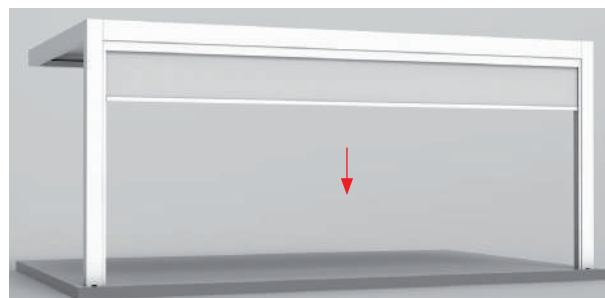

TOLDO SCREEN

habitat zip

Este sistema de toldo enrollable *screen*, con sistema de cremallera soldada en los laterales del tejido, aporta una mayor resistencia al viento y optimiza el confort lumínico.