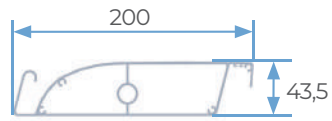

SECCIONES

① LAMA STD