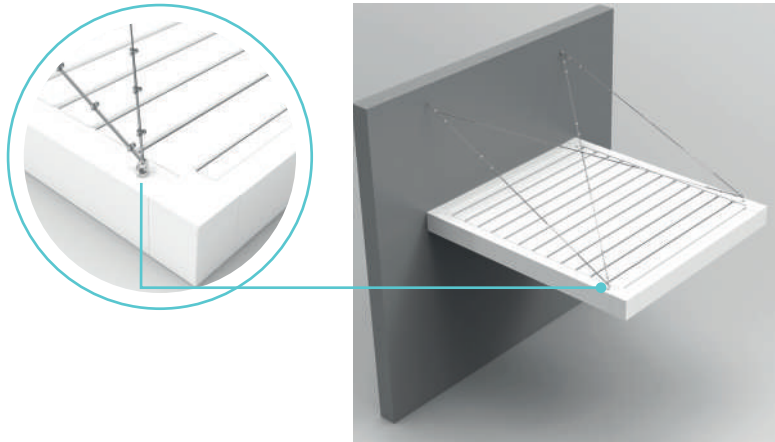

Seesky-bio se fabrica a medida, pues su configuración espacial varía dependiendo del tipo de lugar o espacio donde se instale. Existen 4 tipos de configuraciones posibles:

A EN ISLA

Configuración más habitual, donde la pérgola se fija solamente a suelo con pilares en sus extremos.

B CON PORTERÍA

Configuración mixta, que combina dos tipos de sujeción: los pilares a suelo y la conexión a pared.

C ENTRE PAREDES (SIN POSTES)

En esta configuración la pérgola solo se fija a pared y no tiene ningún tipo de pilar de sujeción.

D DÚPLEX

Esta configuración permite la unión de pérgolas sin pilares intermedios.

OPCIÓN CABLE

También es posible suspender la pérgola mediante cables anclados en sus extremos y a la pared.

PILAR DESPLAZADO

Con esta opción la pérgola se puede adaptar a nuevos espacios. El pilar se puede desplazar hacia el interior hasta 1000 mm.

DOMÓTICA

La pérgola bioclimática Seesky BIO ofrece la posibilidad de unificar los controles domóticos para que puedas crear el ambiente ideal en tu hogar estés donde estés.