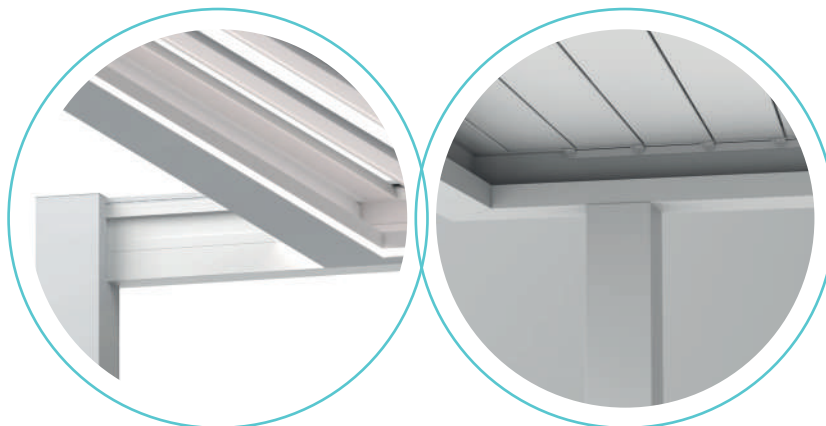

D DÚPLEX

Esta configuración permite la unión de pérgolas sin pilares intermedios.

OPCIÓN CABLE

También es posible suspender la pérgola mediante cables anclados en sus extremos y a la pared.

PILAR DESPLAZADO

Con esta opción la pérgola se puede adaptar a nuevos espacios. El pilar se puede desplazar hacia el interior hasta 1000 mm.

DOMÓTICA

La pérgola bioclimática Seesky BIO ofrece la posibilidad de unificar los controles domóticos para que puedas crear el ambiente ideal en tu hogar estés donde estés.