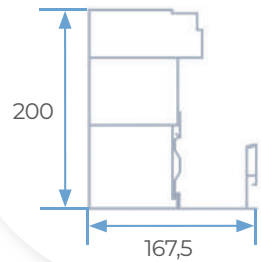

SECCIONES

① LAMA STD

② LAMA XL

③ CIERRE LAMA DELANTERO

④ CIERRE LAMA TRASERO

⑤ VIGA STD

⑤A VIGA STD + CANALÓN ALTA CAPACIDAD

⑥ VIGA HEAVY

A	Anchura máxima	4.700 mm
B	Longitud máxima	6.450 mm
C	Altura máxima	3.000 mm

DÚPLEX - 4 ó 2 COLUMNAS

A	Anchura máxima	6.500 mm
B	Longitud máxima	6.450 mm
C	Altura máxima	3.000 mm

VARIEDAD DE CONFIGURACIONES