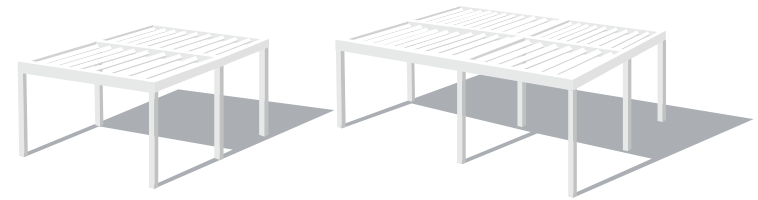

Soporte regulable

B-TIPOS DE DESAGÜE
Libre o Canalizado

Configuraciones Posibles

MEDIDAS MÁXIMAS

Las pérgolas bioclimáticas **seesky-bio**, están compuestas por 4 tipos de perfiles según su ubicación.

4 ó 2 COLUMNAS

A	Anchura máxima	4.700 mm
B	Longitud máxima	6.450 mm
C	Altura máxima	3.000 mm

DÚPLEX - 4 ó 2 COLUMNAS

A	Anchura máxima	6.500 mm
B	Longitud máxima	6.450 mm
C	Altura máxima	3.000 mm

VARIEDAD DE CONFIGURACIONES

Seesky-bio se fabrica a medida, pues su configuración espacial varía dependiendo del tipo de lugar o espacio donde se instale. Existen 4 tipos de configuraciones posibles:

A EN ISLA

Configuración más habitual, donde la pérgola se fija solamente a suelo con pilares en sus extremos.