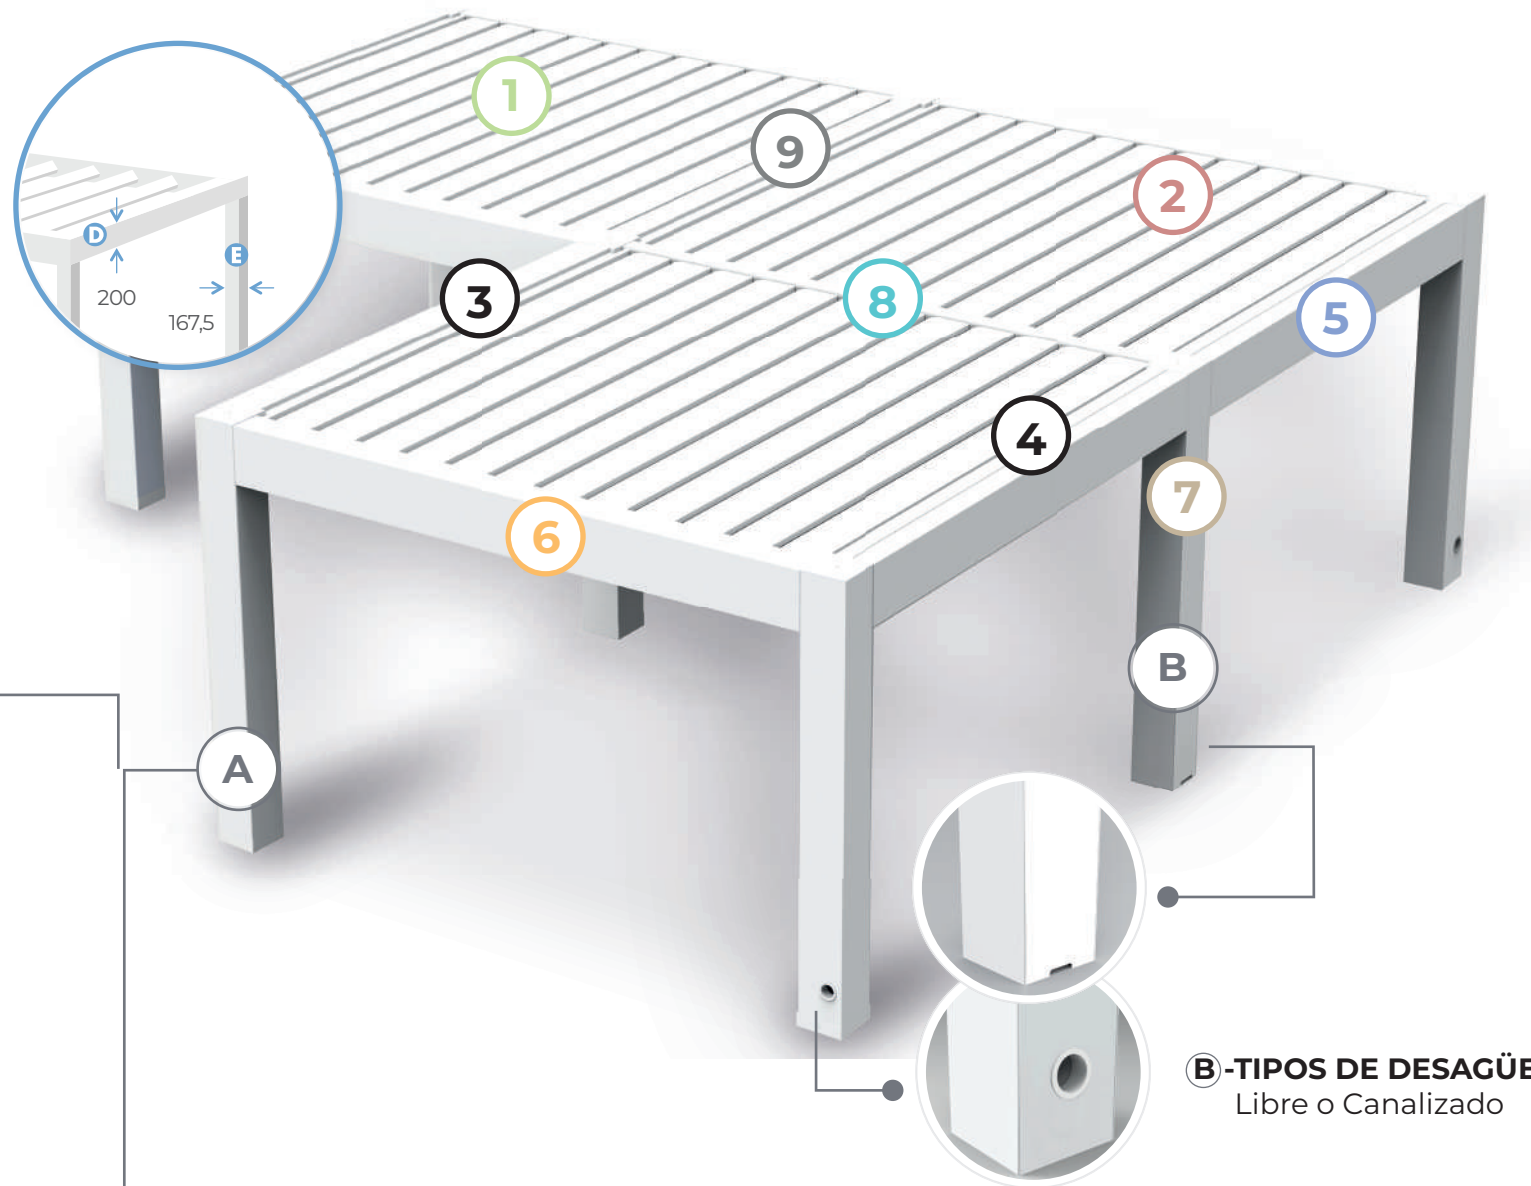

Con este pilar se genera un espacio útil para atornillar y para el mantenimiento de la red de cableado interno.

LAMA CON POLIESTIRENO *Opcional*

Al introducir Poliéstireno Expandido en la lama conseguimos aumentar las propiedades aislantes del componente, de forma que el sonido provocado por la lluvia se atenúa al caer sobre la lama.

⑥A VIGA HEAVY + CANALÓN ALTA CAPACIDAD

⑦ PILAR REGISTRABLE

⑧ VIGA SUCESIÓN (A)

⑨ VIGA SUCESIÓN (L)

DETALLES DE SOPORTES Y CANALIZACIÓN

A -TIPOS DE SOPORTES

- Regulable
- Reforzado regulable

Soporte regulable reforzado

Soporte regulable

B-TIPOS DE DESAGÜE
Libre o Canalizado

Configuraciones Posibles

MEDIDAS MÁXIMAS

Las pérgolas bioclimáticas **seesky-bio**, están compuestas por 4 tipos de perfiles según su ubicación.

4 ó 2 COLUMNAS