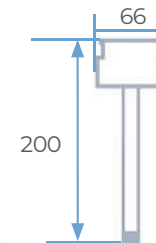

⑥A VIGA HEAVY + CANALÓN ALTA CAPACIDAD

⑦ PILAR REGISTRABLE

⑧ VIGA SUCESIÓN (A)

⑨ VIGA SUCESIÓN (L)

DETALLES DE SOPORTES Y CANALIZACIÓN

A -TIPOS DE SOPORTES

- Regulable
- Reforzado regulable

Soporte regulable reforzado

Soporte regulable

B-TIPOS DE DESAGÜE
Libre o Canalizado

Configuraciones Posibles

MEDIDAS MÁXIMAS

Las pérgolas bioclimáticas **seesky-bio**, están compuestas por 4 tipos de perfiles según su ubicación.

4 ó 2 COLUMNAS

A	Anchura máxima	4.700 mm
B	Longitud máxima	6.450 mm
C	Altura máxima	3.000 mm

DÚPLEX - 4 ó 2 COLUMNAS

A	Anchura máxima	6.500 mm
B	Longitud máxima	6.450 mm
C	Altura máxima	3.000 mm

VARIEDAD DE CONFIGURACIONES