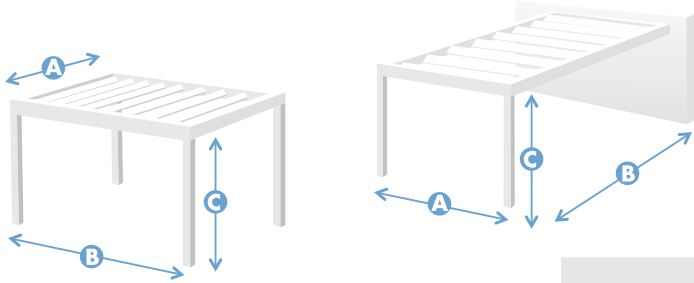

Soporte regulable

B-TIPOS DE DESAGÜE
Libre o Canalizado

Configuraciones Posibles

MEDIDAS MÁXIMAS

Las pérgolas bioclimáticas **seesky-bio**, están compuestas por 4 tipos de perfiles según su ubicación.

4 ó 2 COLUMNAS