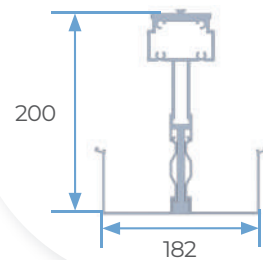

SECCIONES

① LAMA STD

② LAMA XL

③ CIERRE LAMA DELANTERO

④ CIERRE LAMA TRASERO

⑤ VIGA STD

⑤A VIGA STD + CANALÓN ALTA CAPACIDAD

⑥ VIGA HEAVY

⑥A VIGA HEAVY + CANALÓN ALTA CAPACIDAD

⑦ PILAR REGISTRABLE

⑧ VIGA SUCESIÓN (A)

⑨ VIGA SUCESIÓN (L)

DETALLES DE SOPORTES Y CANALIZACIÓN

A -TIPOS DE SOPORTES

- Regulable
- Reforzado regulable

Soporte regulable reforzado

A	Anchura máxima	4.700 mm
B	Longitud máxima	6.450 mm
C	Altura máxima	3.000 mm

DÚPLEX - 4 ó 2 COLUMNAS

A	Anchura máxima	6.500 mm
B	Longitud máxima	6.450 mm
C	Altura máxima	3.000 mm

VARIEDAD DE CONFIGURACIONES