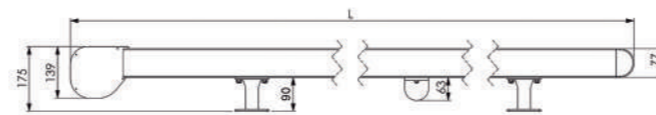

**Sistema de tensado por pistones**

Gracias a los pistones a presión, la tela permanece constantemente tensa en cualquier posición.

SECCIONES

VISTA GENERAL

VISTA LATERAL

SECCIÓN DE LÍNEA

ESPECIFICACIONES TÉCNICAS

LONGITUD		SALIDA	
MÁXIMA LONGITUD	6000 mm.	SALIDA MÁXIMA	5500 mm.
MÍNIMA LONGITUD	1000 mm.	SALIDA MÍNIMA	1000 mm.

MÁXIMA ÁREA A CUBRIR 27,5 m<sup>2</sup>

DISTRIBUCIÓN DE SOPORTES Y REFUERZOS

Longitud (mm)	Nº Soportes (por sistema)	Nº Refuerzos (por sistema)
Hasta 2000	4 Und.	-
De 2001 a 3499	6 Und.	-
De 3500 a 4999	8 Und.	1 Und.
De 5000 a 5499	10 Und.	1 Und.
De 5500 a 6000	12 Und.	2 Und.