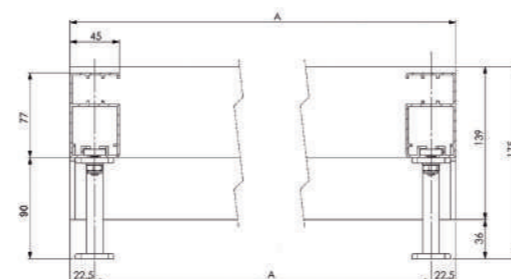

**Sistema de tensado por pistones**

Gracias a los pistones a presión, la tela permanece constantemente tensa en cualquier posición.

SECCIONES

VISTA GENERAL

VISTA LATERAL

SECCIÓN DE LÍNEA

ESPECIFICACIONES TÉCNICAS

LONGITUD		SALIDA	
MÁXIMA LONGITUD	6000 mm.	SALIDA MÁXIMA	5500 mm.
MÍNIMA LONGITUD	1000 mm.	SALIDA MÍNIMA	1000 mm.

MÁXIMA ÁREA A CUBRIR 27,5 m<sup>2</sup>

DISTRIBUCIÓN DE SOPORTES Y REFUERZOS

Longitud (mm)	Nº Soportes (por sistema)	Nº Refuerzos (por sistema)
Hasta 2000	4 Und.	-
De 2001 a 3499	6 Und.	-
De 3500 a 4999	8 Und.	1 Und.
De 5000 a 5499	10 Und.	1 Und.
De 5500 a 6000	12 Und.	2 Und.