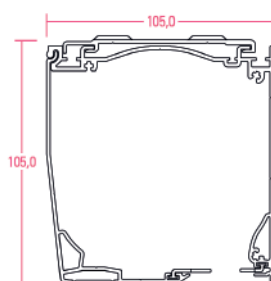

DIMENSIONES

Especificaciones técnicas		
	Modelo 105	Modelo 130
Ancho máximo	4500 mm	6000 mm
Alto máximo	3000 mm	3500 mm
Ancho mínimo	800 mm	800 mm
Alto mínimo	500 mm	500 mm
Ø Eje	70 mm	78 mm
Área máxima	10 m²	21 m²

SECCIONES

Cajón de 105