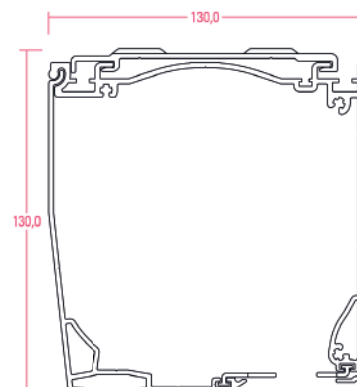

Cajón de 130