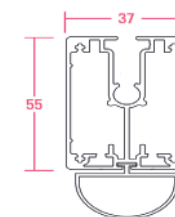

Otorgan un acabado uniforme al paño del tejido.

DIMENSIONES

Especificaciones técnicas		
	Modelo 105	Modelo 130
Ancho máximo	4500 mm	6000 mm
Alto máximo	3000 mm	3500 mm
Ancho mínimo	800 mm	800 mm
Alto mínimo	500 mm	500 mm
Ø Eje	70 mm	78 mm
Área máxima	10 m ²	21 m ²

SECCIONES

Cajón de 105

Cajón de 130

Guía

Terminal

Habitat ZIP está disponible en todos los acabados de la gama RAL, texturados y mates. Visita nuestra página web para conocer nuestra amplia gama de acabados.

COLORES DEL TEJIDO

Tejidos disponibles Sarga 5%			Tejidos disponibles Sarga 1%	
0202	0207	0707	0202	0207
0802	0110	0707	0110	

	Características del tejido Sarga 5%	Características del tejido Sarga 1%
Peso m ²	525 g/ m ²	638 g/ m ²
Grosor	0,74 mm	0,78 mm
Longitud	30-50 ml	30 ml
Resistencia a la tracción	-	-
Resistencia al desgarre	8,5/7,5 daN UNE EN ISO 4674-1	5.90 daN ISO 4674-1
Resistencia al fuego	C-s3, d0 UNE-EN 13501	C-s3, d0 UNE-EN 13501