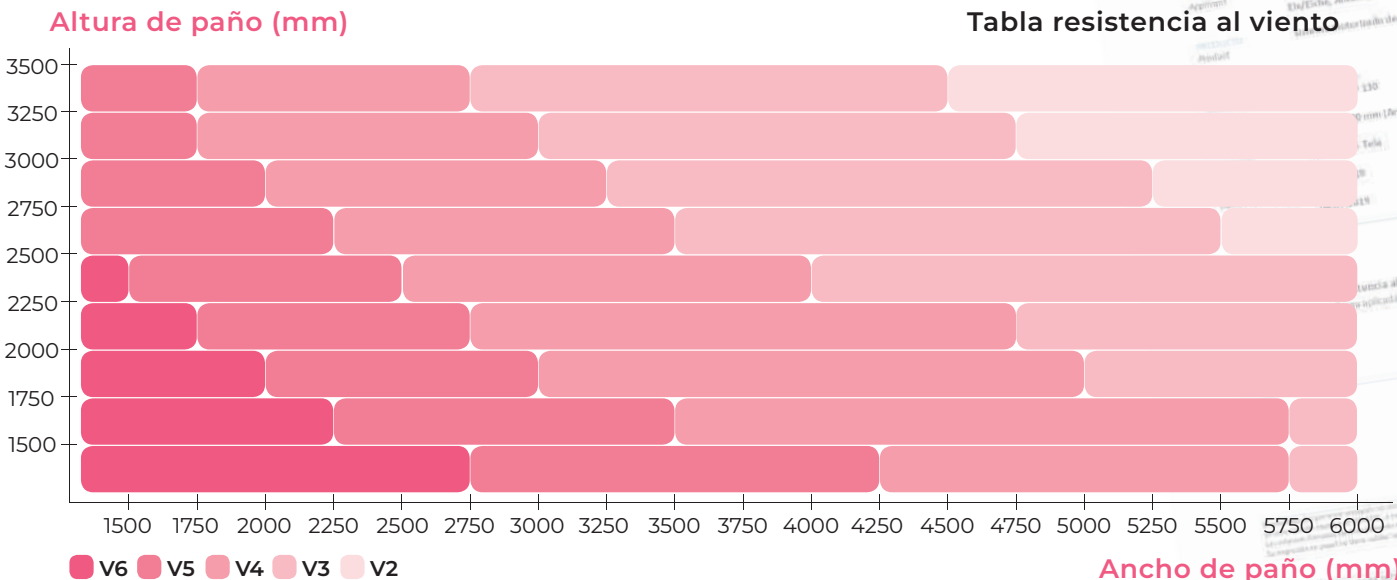

Certificaciones

HOMOLOGACIONES Y ENSAYOS

Habitat ZIP cuenta con los certificados de ensayo en laboratorio homologado, establecidos por la normativa legal nacional e internacional, expedidos por los correspondientes organismos de certificación.

Esta certificación le asegura que eligiendo productos C3 Systems, S.L. está adquiriendo un producto de calidad con todas las garantías necesarias.

Clases de resistencia al viento					
	V2	V3	V4	V5	V6
Presión nominal al viento pN (N/m²)	70 Pa	110 Pa	170 Pa	270 Pa	400 Pa
Presión de seguridad (pS)	105 Pa	150 Pa	255 Pa	405 Pa	600 Pa
Velocidad del viento (km/h)	46 km/h	56 km/h	78 km/h	92 km/h	112 km/h