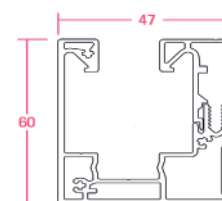

DIMENSIONES

Especificaciones técnicas		
	Modelo 105	Modelo 130
Ancho máximo	4500 mm	6000 mm
Alto máximo	3000 mm	3500 mm
Ancho mínimo	800 mm	800 mm
Alto mínimo	500 mm	500 mm
Ø Eje	70 mm	78 mm
Área máxima	10 m²	21 m²

SECCIONES

Guía