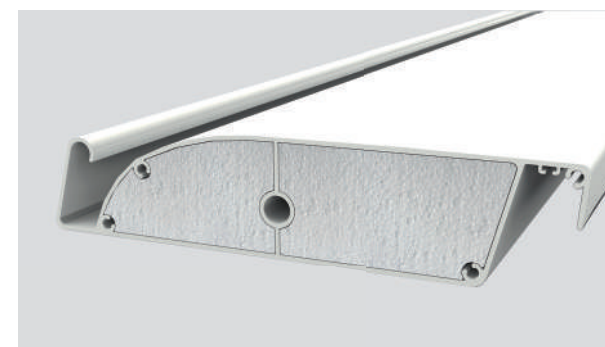

## UNIONE TRA TRAVI E PERGOLE

L'unione tra le travi ed i pilastri è realizzata mediante ancoraggio e fissaggio interno **con viti nascoste**, ottenendo una finitura elegante, moderna e di alta qualità. Inoltre, basta un solo pilastro per l'unione di pergole in sequenza.

## GUARNIZIONI SIGILLANTI

Con le guarnizioni di tenuta nell'incontro dei profili lavorati nel fissaggio Trave-Pilastro, riduciamo significativamente le possibili infiltrazioni d'acqua nella struttura della pergola, ottenendo una maggiore efficienza e ottimizzando l'impermeabilità del sistema.

**SISTEMA ANTIPRUZZO BREVETTATO**

La nostra pergola incorpora un moderno sistema antiprizzo nelle travi in modo che in nessun caso l'acqua piovana canalizzata non schizzi all'interno.

**PILASTRO REGISTRABILE**

Grazie a questo sistema, l'installazione e la manutenzione della pergola vengono eseguite in modo semplice. Con questo pilastro si genera uno spazio utile per l'avvitamento e per la manutenzione della rete di cablaggio interna.