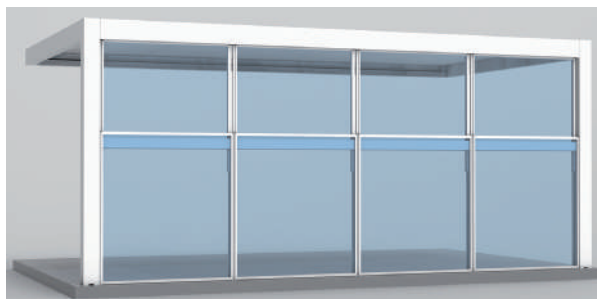

SERRAMENTO REGOLABILE IN ALTEZZA

habitat win®

Sistema saliscendi ad altezza regolabile, composto da un sistema di regolazione a 2 moduli: uno fisso e uno mobile. Genera protezione contro le correnti d'aria.

Disponibile anche nella versione fissa con porta, con un'apertura fino a 180°. Offre una protezione permanente dal vento senza rinunciare al comfort.