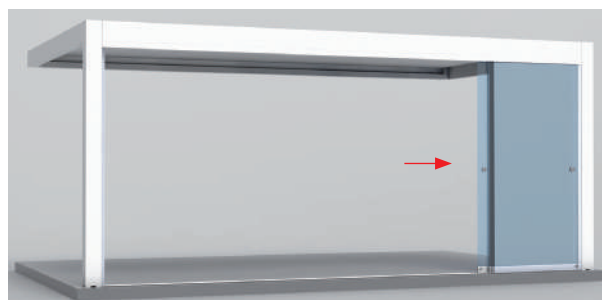

## VETRATA PANORAMICA SCORREVOLE A PACCHETTO

seeglass one sub®

I sistemi di ante scorrevoli in vetro **seeglass-one-sub** non hanno profili verticali che ostruiscono la visione esterna.

## VETRATA PANORAMICA SCORREVOLE

seeglass run<sub>2</sub> run<sub>3</sub>

Sistema di chiusura in vetro con ante scorrevoli senza profili verticali: le ante scorrono su guide inferiore e superiore. Copertura ideale per interni ed esterni, in grado di separare gli spazi interni e ottimizzare l'ingresso della luce naturale.