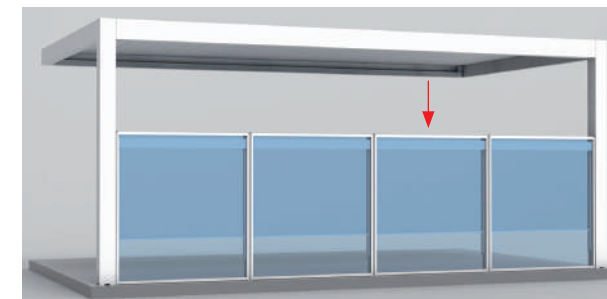

SERRAMENTO REGOLABILE IN ALTEZZA

habitat win®

Sistema saliscendi ad altezza regolabile, composto da un sistema di regolazione a 2 moduli: uno fisso e uno mobile. Genera protezione contro le correnti d'aria.

Disponibile anche nella versione fissa con porta, con un'apertura fino a 180°. Offre una protezione permanente dal vento senza rinunciare al comfort.