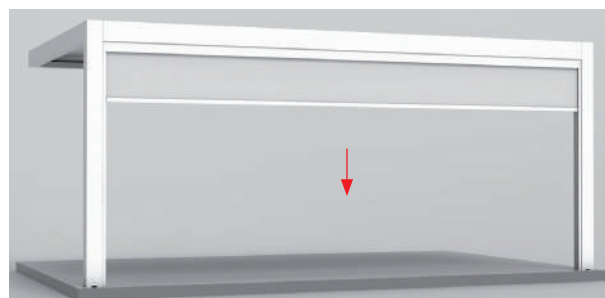

TENDA ZIP

habitat zip®

Questo sistema di tende avvolgibili zip, con un sistema di cerniere saldate ai lati del telo, offre una maggiore resistenza al vento e ottimizza il comfort luminoso.