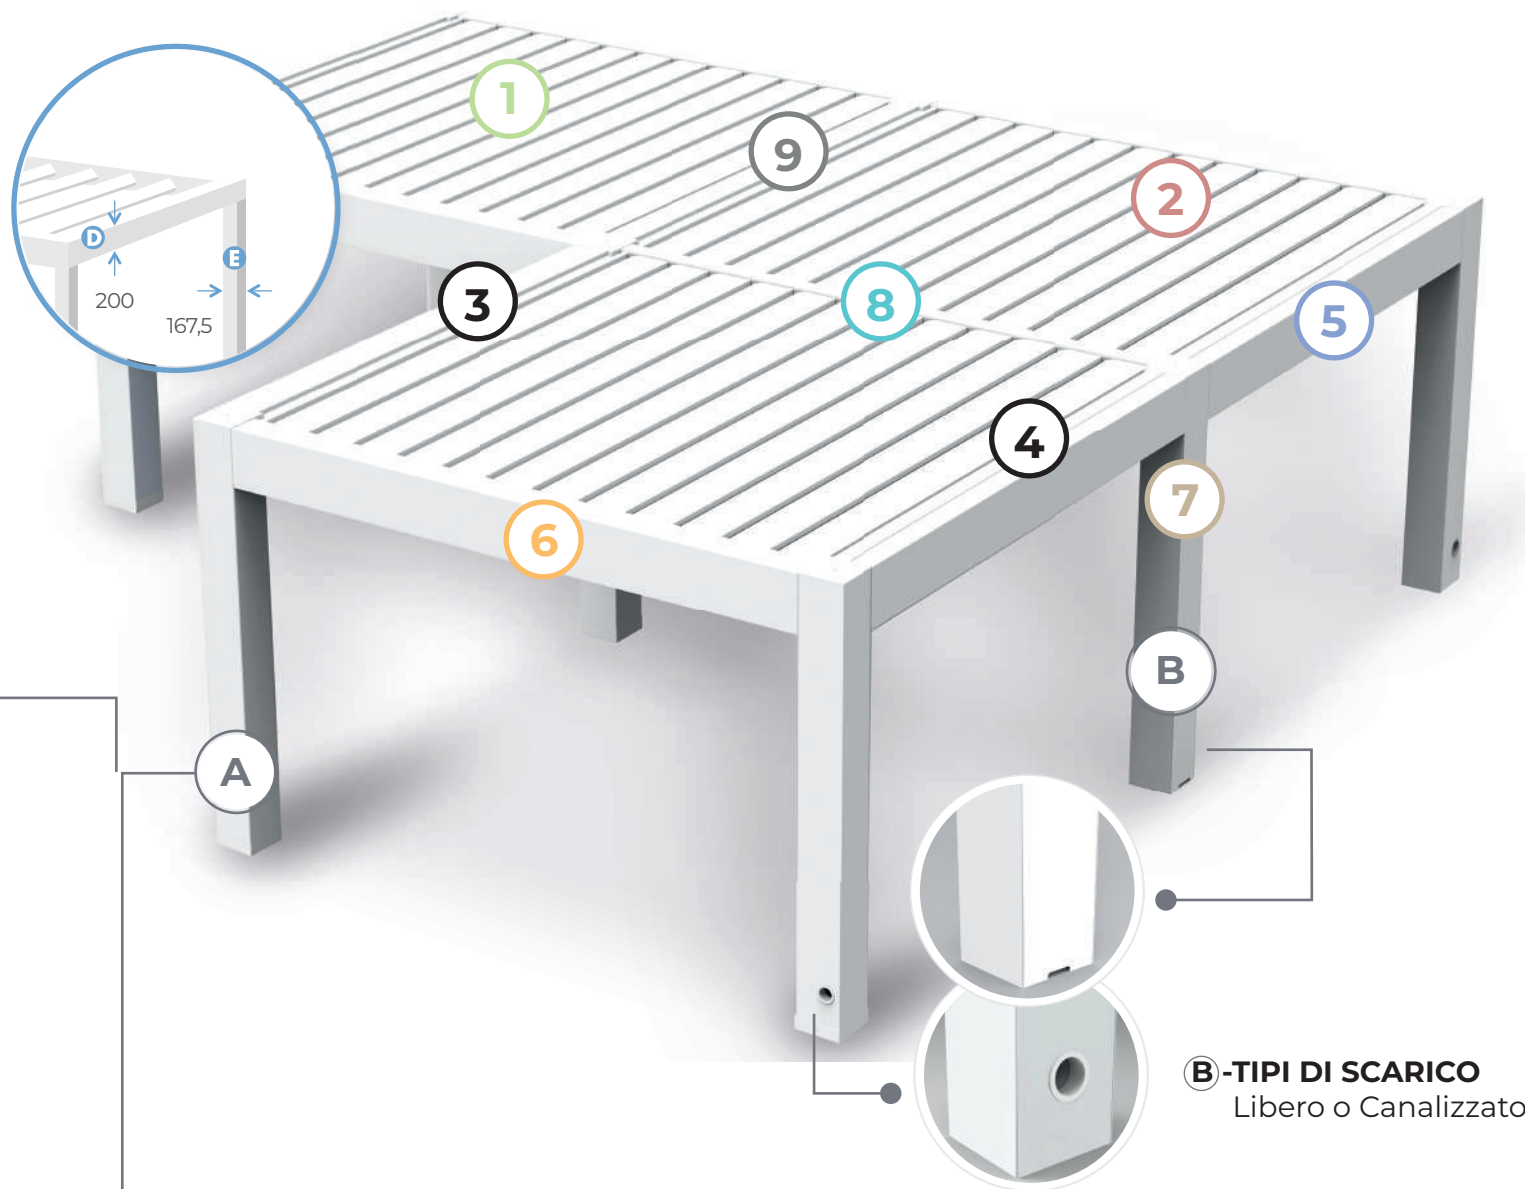

B -TIPI DI SCARICO
Libero o Canalizzato

DETTAGLI DI SUPPORTI E CANALIZZAZIONI

A -TIPI DI SUPPORTI

- Regolabile
- Rinforzato regolabile