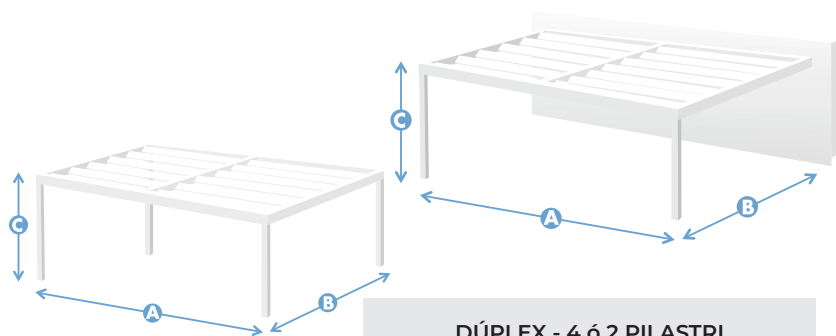

### A -TIPI DI SUPPORTI

- Regolabile
- Rinforzato regolabile

Supporto regolabile rinforzato

Supporto regolabile

**B -TIPI DI SCARICO**  
Libero o Canalizzato

## MISURE MASSIME

Le pergole bioclimatiche **seesky-bio** sono composte da 4 tipi di profili a seconda della loro posizione.

4 ó 2 PILASTRI

<b>A</b>	Larghezza massima	4.700 mm
<b>B</b>	Lunghezza massima	6.450 mm
<b>C</b>	Altezza massima	3.000 mm