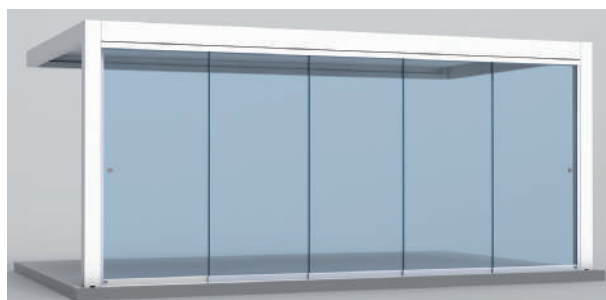

## VETRATA PANORAMICA SCORREVOLE A PACCHETTO

seeglass one sub®

I sistemi di ante scorrevoli in vetro **seeglass-one-sub** non hanno profili verticali che ostruiscono la visione esterna.

## VETRATA PANORAMICA SCORREVOLE

seeglass run<sub>2</sub> run<sub>3</sub>

Sistema di chiusura in vetro con ante scorrevoli senza profili verticali: le ante scorrono su guide inferiore e superiore. Copertura ideale per interni ed esterni, in grado di separare gli spazi interni e ottimizzare l'ingresso della luce naturale.