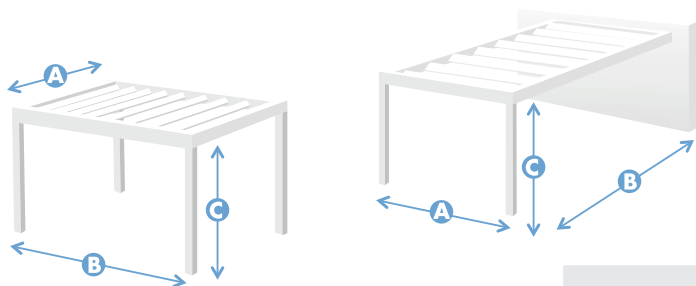

### A -TIPI DI SUPPORTI

- Regolabile
- Rinforzato regolabile

Supporto regolabile rinforzato

Supporto regolabile

**B -TIPI DI SCARICO**  
Libero o Canalizzato

## MISURE MASSIME

Le pergole bioclimatiche **seesky-bio** sono composte da 4 tipi di profili a seconda della loro posizione.

4 ó 2 PILASTRI

<b>A</b>	Larghezza massima	4.700 mm
<b>B</b>	Lunghezza massima	6.450 mm
<b>C</b>	Altezza massima	3.000 mm