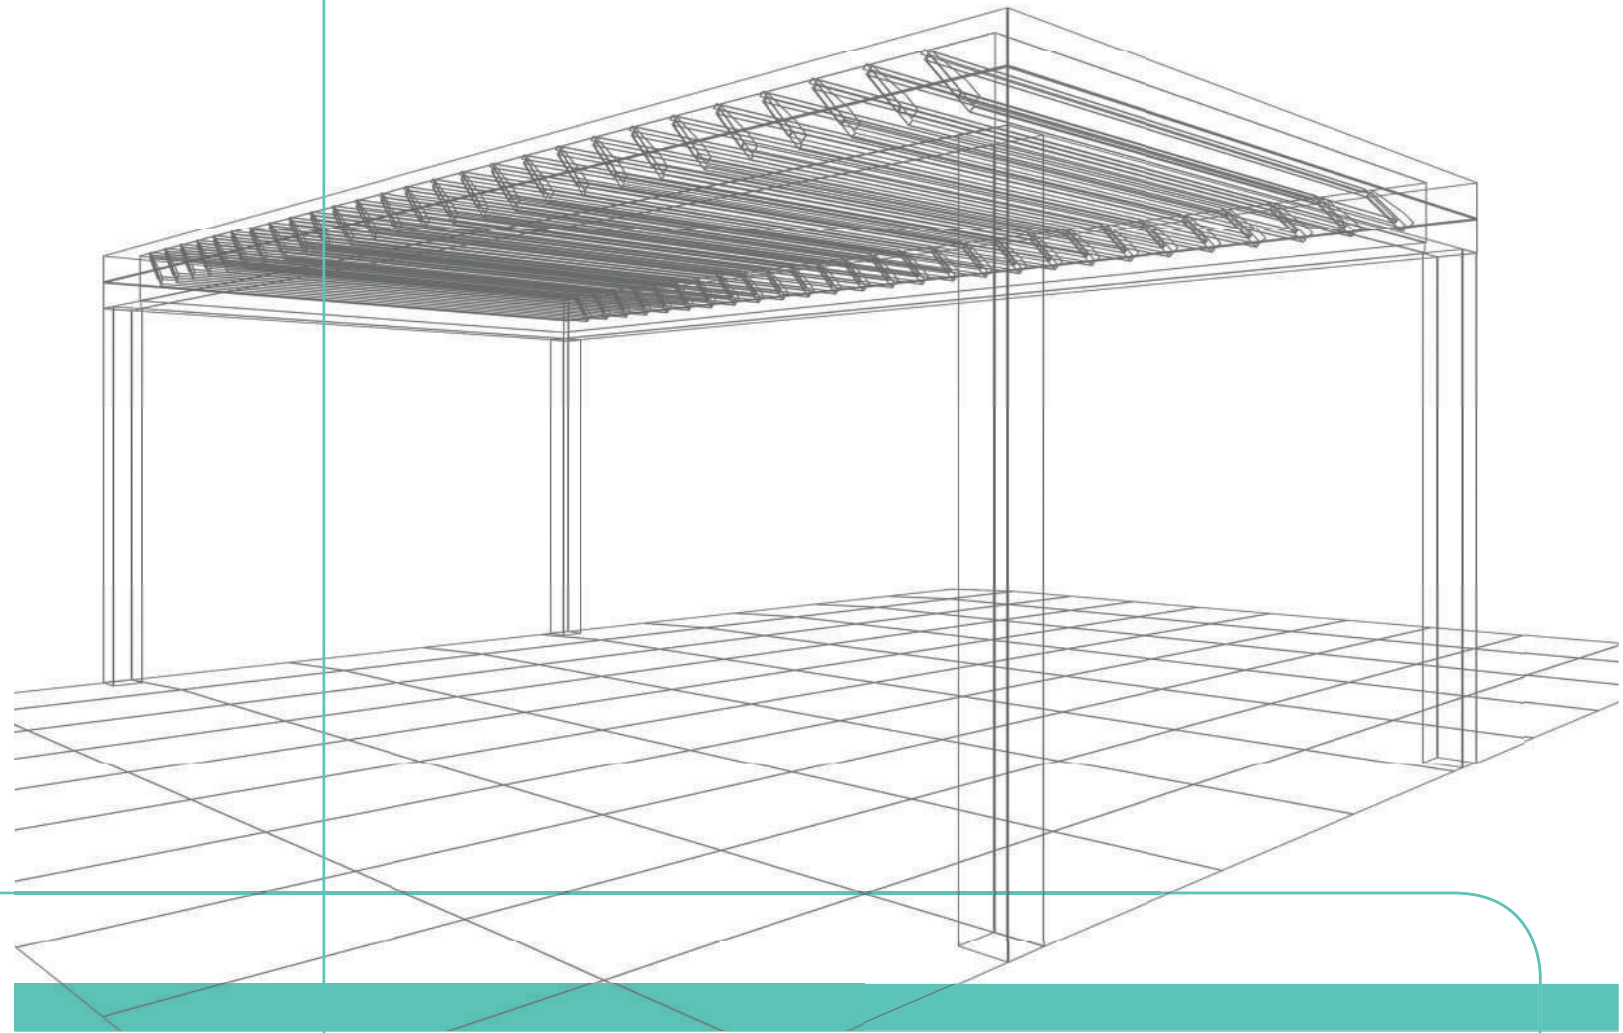

seesky bio<sup>®</sup>

Pergola bioclimatica

*Tecnologia  
all'avanguardia per  
uno spazio efficiente  
e adattabile*

 **C<sup>3</sup> Systems**<sup>®</sup>  
The open view company

ANNIVERSARY

*opening the world*

Grazie a questo sistema, l'installazione e la manutenzione della pergola vengono eseguite in modo semplice. Con questo pilastro si genera uno spazio utile per l'avvitamento e per la manutenzione della rete di cablaggio interna.

### A AD ISOLA

Configurazione più usuale, dove la pergola è fissata solo a terra con pilastri alle sue estremità.

## PILASTRO SPOSTATO

Con questa opzione la pergola può essere adattata a nuovi spazi. Il pilastro può essere spostato fino a 1000 mm.