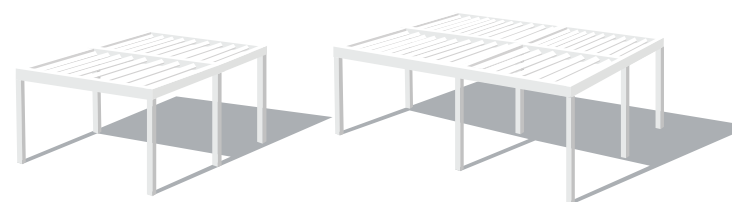

A AD ISOLA

Configurazione più usuale, dove la pergola è fissata solo a terra con pilastri alle sue estremità.