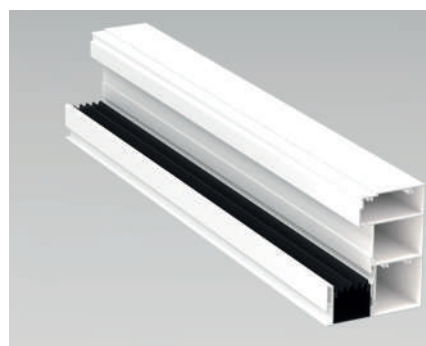

## UNIONE TRA TRAVI E PERGOLE

L'unione tra le travi ed i pilastri è realizzata mediante ancoraggio e fissaggio interno **con viti nascoste**, ottenendo una finitura elegante, moderna e di alta qualità. Inoltre, basta un solo pilastro per l'unione di pergole in sequenza.

## GUARNIZIONI SIGILLANTI

Con le guarnizioni di tenuta nell'incontro dei profili lavorati nel fissaggio Trave-Pilastro, riduciamo significativamente le possibili infiltrazioni d'acqua nella struttura della pergola, ottenendo una maggiore efficienza e ottimizzando l'impermeabilità del sistema.

**SISTEMA ANTIPRUZZO BREVETTATO**

La nostra pergola incorpora un moderno sistema antiprizzo nelle travi in modo che in nessun caso l'acqua piovana canalizzata non schizzi all'interno.

**PILASTRO REGISTRABILE**

Grazie a questo sistema, l'installazione e la manutenzione della pergola vengono eseguite in modo semplice. Con questo pilastro si genera uno spazio utile per l'avvitamento e per la manutenzione della rete di cablaggio interna.