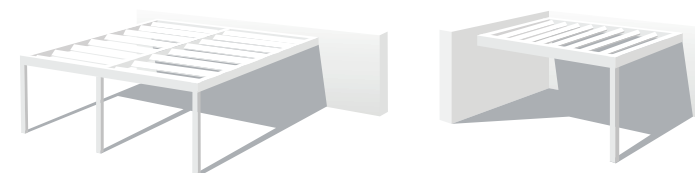

B ADDOSSATA A PARETE

Configurazione mista, che combina due tipi di fissaggio: i pilastri a terra ed il collegamento a parete.