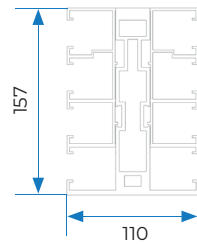

5 GUIDA CENTRALE
PANNELLO MOBILE