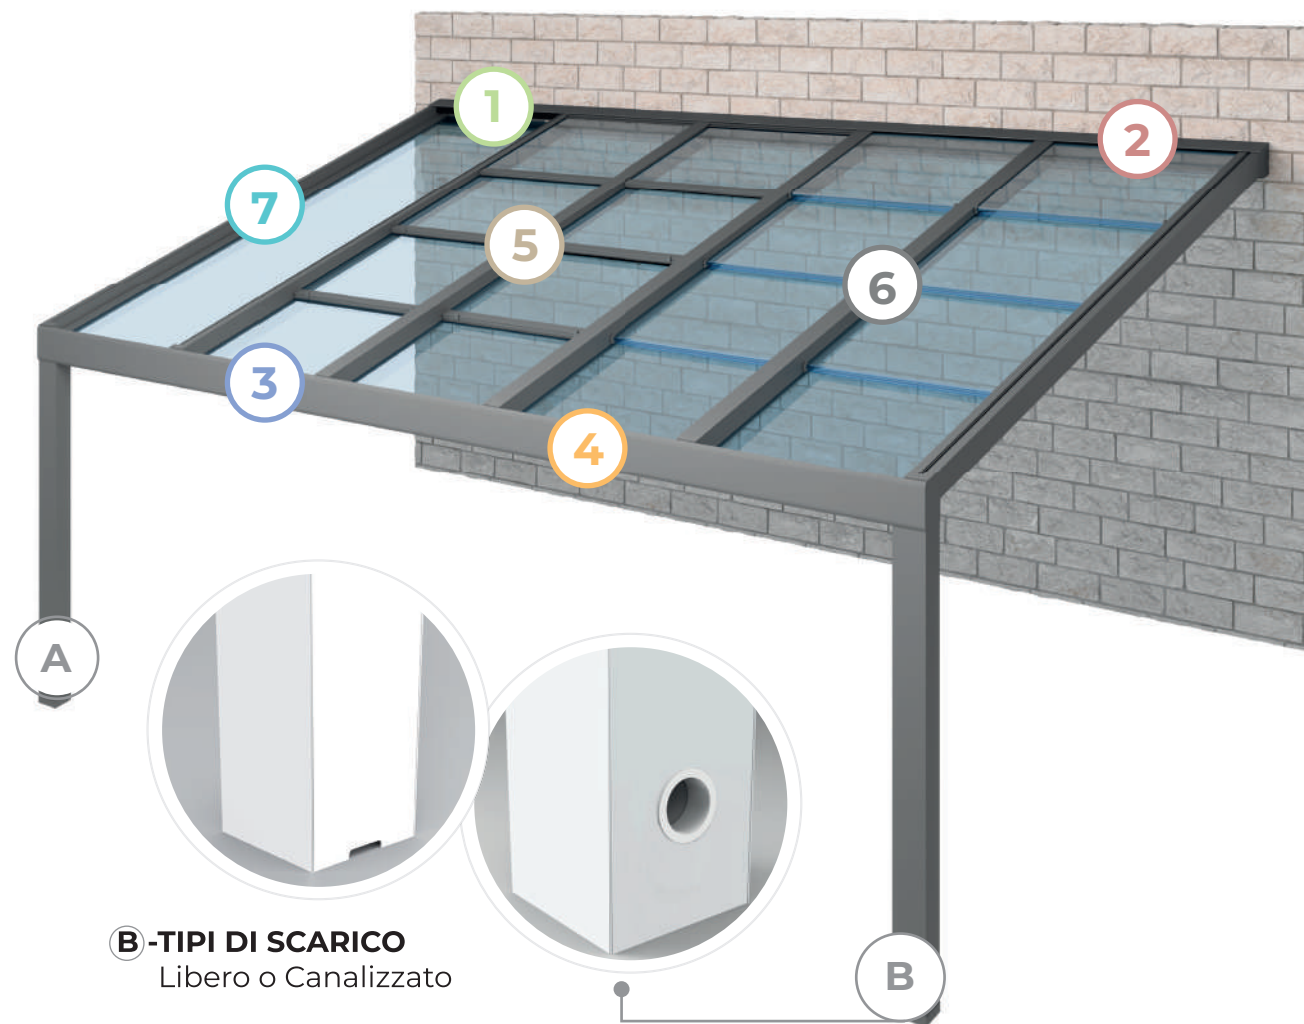

Senza vetrata Seeglass

6000 mm.**

Con vetrata Seeglass

4500 mm.**

SEZIONI

1 SCOSSALINA
2, 3, 4 CORSIE

2 SCOSSALINA
5 CORSIE

3 GRONDA + TRAVE STD

4 GRONDA +
TRAVE RINFORZATA

5 GUIDA CENTRALE
PANNELLO MOBILE

A2 PROFILO PILASTRO CHIUSO

A2 PROFILO PILASTRO U

6 GUIDA CENTRALE 5ª CORSINA
PANNELLO MOBILE

7 GUIDA LATERALE
PANNELLO FISSO

A2 PROFILO TRAVE

CONFIGURAZIONE A PARETE

A - TIPO DI SUPPORTO

A1 - Regolabile o Regolabile rinforzato

A2 - Autoportante

COMBINAZIONE DI SISTEMI

seeglass® habitat®

Seesky-luz si abbina ai sistemi **Seeglass-One-Sub-Run** che si integrano perfettamente con la struttura del tetto. Senza profili verticali che ostruiscono la vista all'esterno, continuiamo con una delle nostre premesse: Offrire la più ampia vista sull'area circostante del settore.