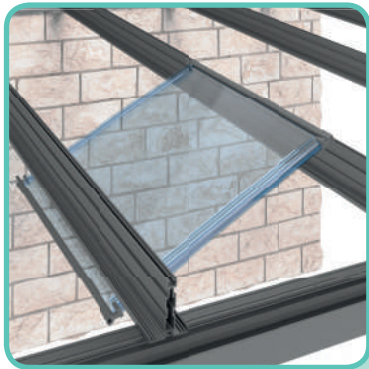

CARATTERISTICHE COMUNI DELLE TRE VARIANTI

INSTALLAZIONE FACILE E COMODA DALL'INTERNO:

I pannelli vengono assemblati dall'interno e sotto del sistema, ottenendo così un'installazione più sicura.