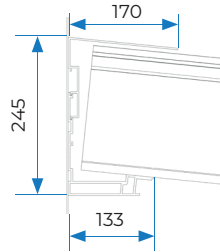

Senza vetrata Seeglass

6000 mm.**

Con vetrata Seeglass

4500 mm.**

SEZIONI

1 SCOSSALINA
2, 3, 4 CORSIE

2 SCOSSALINA
5 CORSIE

3 GRONDA + TRAVE STD