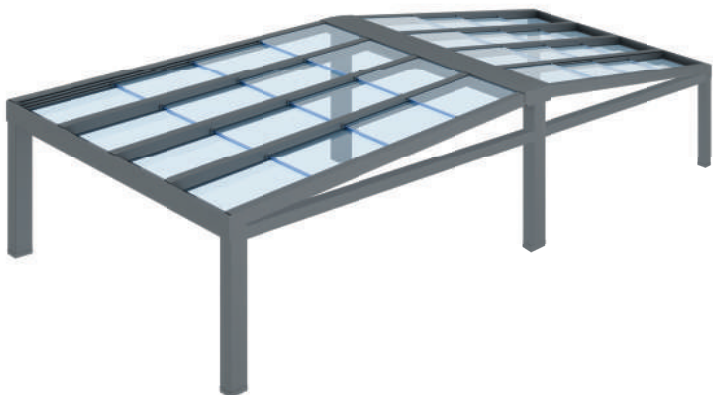

La principale caratteristica del **tetto mobile panoramico** è l'assenza di profili e lo scorrimento occulto dei pannelli convertendosi nel tetto più panoramico del mercato.

Il **tetto mobile panoramico** è un sistema con struttura di alluminio resistente e durevole.

Tipi di configurazioni

CONFIGURAZIONI AUTOPORTANTI

CON STRUTTURA A ISOLA:

La configurazione del tetto a isola offre una soluzione autonoma che può essere collocata in qualsiasi luogo, senza il vincolo di essere collegata a una struttura preesistente.

Struttura **Seesky LUZ** in configurazione isola

CON STRUTTURA A CAPANNO:

L'opzione di installare tetti a capanno migliora l'estetica ed è ideale per una varietà di applicazioni: aree di intrattenimento all'aperto, verande, giardini e spazi commerciali che richiedono soluzioni di copertura indipendenti.