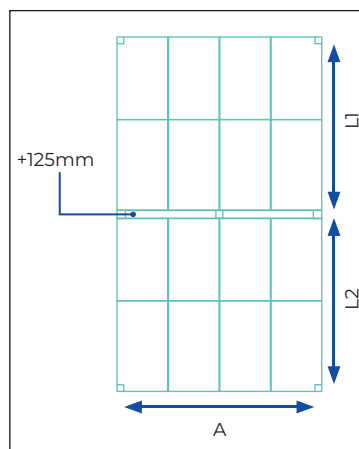

Tipi di configurazioni

CONFIGURAZIONI AUTOPORTANTI

CON STRUTTURA A ISOLA:

La configurazione del tetto a isola offre una soluzione autonoma che può essere collocata in qualsiasi luogo, senza il vincolo di essere collegata a una struttura preesistente.

CON STRUTTURA A CAPANNO:

L'opzione di installare tetti a capanno migliora l'estetica ed è ideale per una varietà di applicazioni: aree di intrattenimento all'aperto, verande, giardini e spazi commerciali che richiedono soluzioni di copertura indipendenti.