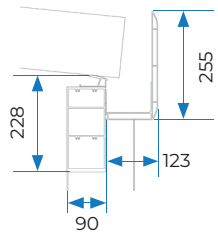

4 GRONDA +
TRAVE RINFORZATA