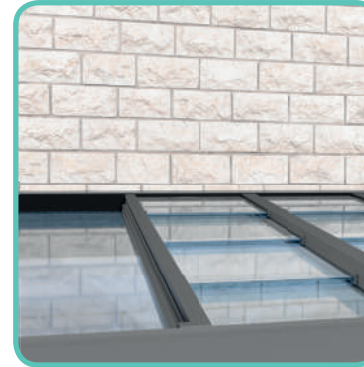

POSSIBILITA' DI INCORPORARE PANNELLO IN VETRO STRATIFICATO, VETROCAMERA DA 16mm O PANNELLO SANDWICH DA 52mm:

Scegli tra pannello in vetro stratificato 5+5, vetrocamera da 16 mm o pannello sandwich da 52 mm per un maggiore isolamento termico ed acustico.

CARATTERISTICHE DEI TETTI PANORAMICI

ASSENZA DI PANNELLO INTELAIATO:
Eliminando i profili metallici incrociati nel **tetto mobile panoramico**, il sistema diventa più armonioso e ti offre una visuale senza ostacoli.

CARATTERISTICHE DEI TETTI FISSI

COPRE GRANDI DIMENSIONI:
Con la variante fissa di Seesky LUZ potete coprire grandi dimensioni per creare lo spazio che avete sempre desiderato. Il vetro stratificato è lungo fino a 4 metri, contro i 3 metri del vetro stratificato. È possibile installare un pannello sandwich da 52 mm che copre fino a 6,5 metri di lunghezza.