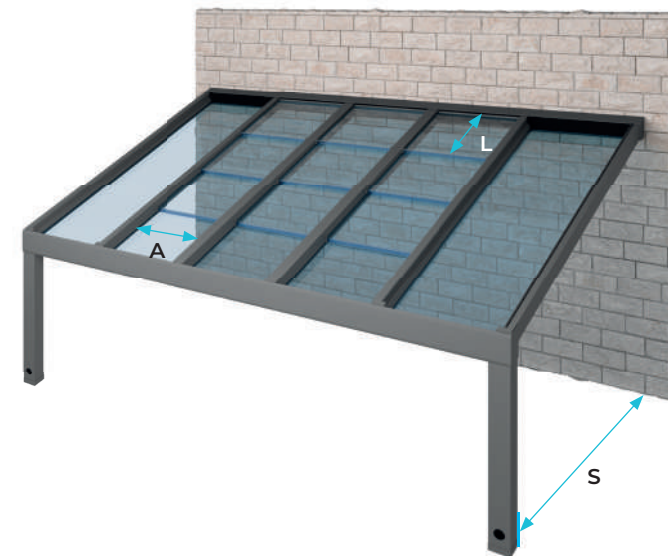

SPECIFICHE TECNICHE

	TETTO MOBILE PANORAMICO	TETTO MOBILE SEMI-INTELAIATO		TETTO FISSO		
	Vetro stratificato 5+5 mm	Vetro stratificato 5+5 mm	Vetro camera 3+3/6/4T*	Vetro stratificato 5+5 mm	Vetro camera 3+3/6/4T*	Pannello Sandwich 52 mm
A Larghezza mass. pannello	1200 mm					
L Lunghezza mass. pannello	1300 mm			4000 mm	3000 mm	6500 mm
S Uscita massima	6500 mm					

*Vetro temperato.

PANNELLI PER CORSIA

Pannelli	2	3	4	5
Apertura	50%	66%	75%	80%

DISTANZA TRA PILASTRI TRAVE STANDARD

Senza vetrata Seeglass

5000 mm.**

**Senza carico neve.

DISTANZA TRA PILASTRI TRAVE RINFORZATA

Senza vetrata Seeglass

6000 mm.**

Con vetrata Seeglass

4500 mm.**

SEZIONI

1 SCOSSALINA
2, 3, 4 CORSIE

2 SCOSSALINA
5 CORSIE

3 GRONDA + TRAVE STD