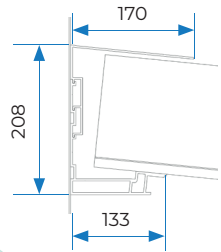

Senza vetrata Seeglass

6000 mm.**

Con vetrata Seeglass

4500 mm.**

SEZIONI

1 SCOSSALINA
2, 3, 4 CORSIE

2 SCOSSALINA
5 CORSIE

3 GRONDA + TRAVE STD