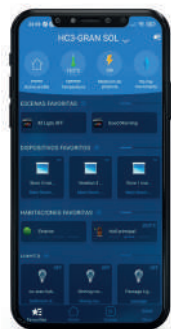

DOMOTICA

Con interfaccia bidirezionale **Nice** per un controllo intelligente, il tetti mobili/fissi offre la possibilità di unifi care i comandi domotici per creare l'ambiente ideale nella tua casa ovunque tu sia.

Grazie alla domotica integrata negli optional disponibili della pergola è possibile ottimizzare al massimo l'utilizzo dell'energia. Vivi un'esperienza unica dove comfort e benessere diventano i protagonisti. La qualità di C3 Systems in un sistema altamente sostenibile ed efficiente.

Puoi controllare in modo indipendente ogni ambiente. Siamo così riusciti a migliorare i consumi in termini di ventilazione, condizionamento e riscaldamento...

Crea scenari personalizzabili: programma l'illuminazione, regola la temperatura dell'ambiente aprendo o chiudendo le lamelle, attiva il sensore di temperatura... Tutto questo e molto altro con un solo click.

Spazi intelligenti per persone intelligenti. Un sistema innovativo pensato per te.