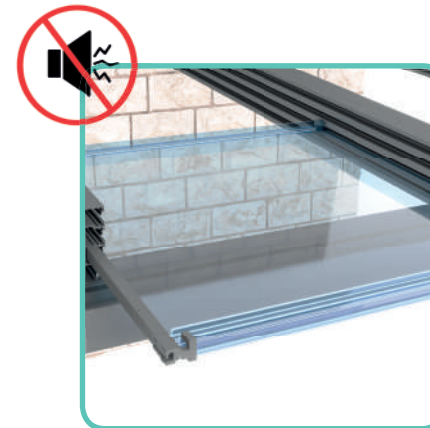

CARATTERISTICHE DEI TETTI PANORAMICI

ASSENZA DI PANNELLO INTELAIATO:
Eliminando i profili metallici incrociati nel **tetto mobile panoramico**, il sistema diventa più armonioso e ti offre una visuale senza ostacoli.

CARATTERISTICHE DEI TETTI FISSI

COPRE GRANDI DIMENSIONI:
Con la variante fissa di Seesky LUZ potete coprire grandi dimensioni per creare lo spazio che avete sempre desiderato. Il vetro stratificato è lungo fino a 4 metri, contro i 3 metri del vetro stratificato. È possibile installare un pannello sandwich da 52 mm che copre fino a 6,5 metri di lunghezza.

CARATTERISTICHE DEI TETTI MOBILI

GUIDE NASCOSTE:
I pannelli di vetro dei tetti mobili hanno il vantaggio che la loro trasmissione è nascosta e integrata nelle guide del sistema.

SCORRIMENTO DOLCE E SILENZIOSO NEI SISTEMI MOBILI:
La trazione sui tetti mobili avviene senza cuscinetti. Ciò gli conferisce una maggiore durata e una manutenzione ridotta.