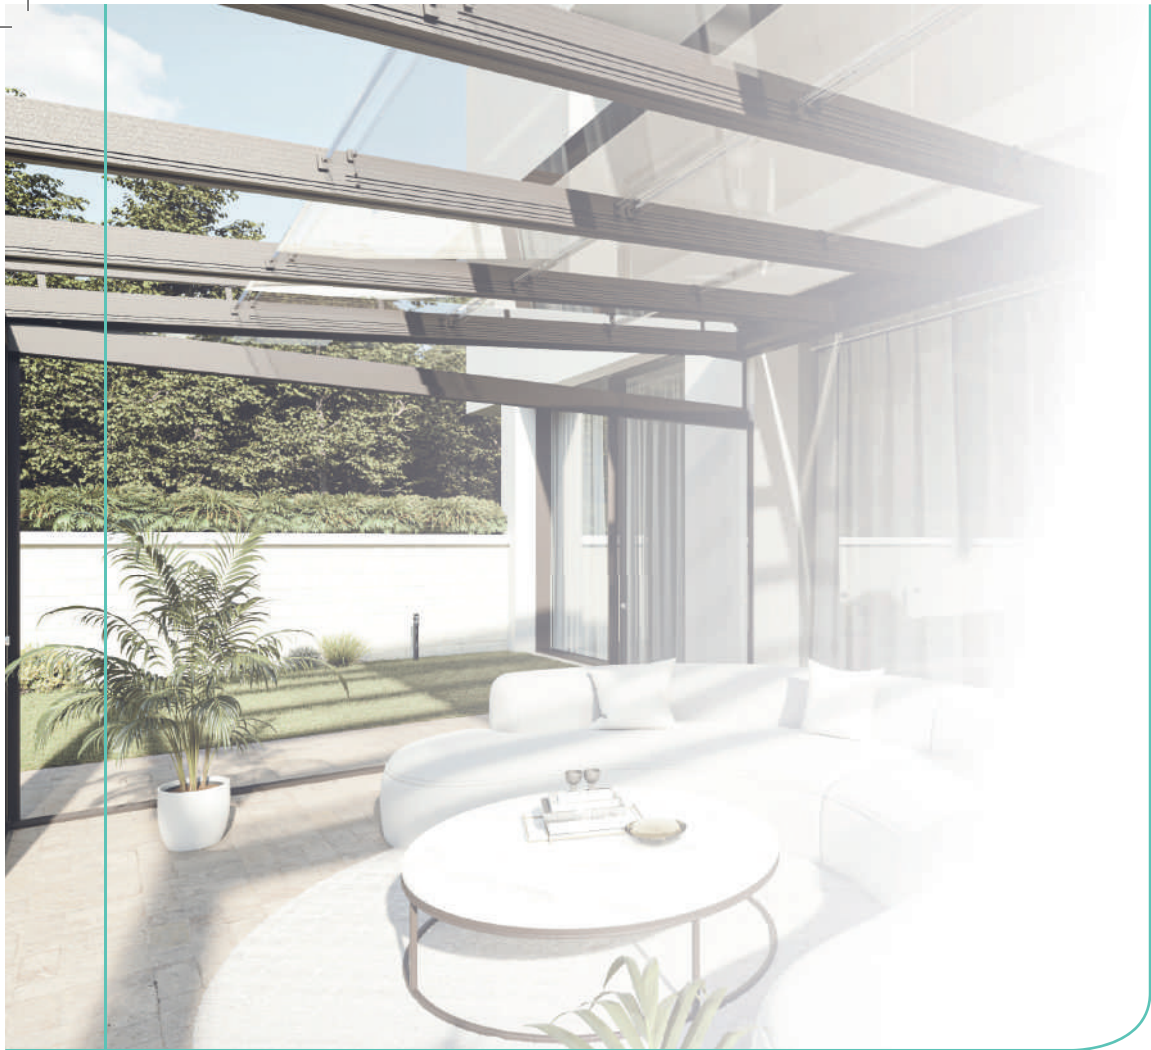

CATÁLOGO

CATALOG

KATALOG

MADE IN SPAIN

C3 Systems, S.L. · C/ Ibi, 13 · Polígono Industrial Cachapets
03330 Crevillente (Alicante) España
Telf. +34 966 286 186
c3systems@c3systems.es · www.c3systems.es

ED. 3 - 2025