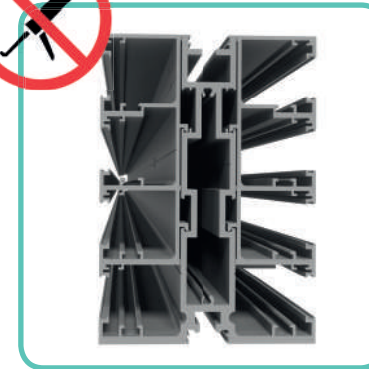

Combinazione di tetto mobile panoramico e tetto mobile con profili **Seesky LUZ**

CARATTERISTICHE COMUNI DELLE TRE VARIANTI

INSTALLAZIONE FACILE E COMODA DALL'INTERNO:

I pannelli vengono assemblati dall'interno e sotto del sistema, ottenendo così un'installazione più sicura.

IL SISTEMA NON NECESSITA DI SIGILLATURA:

Il sistema è progettato in modo tale da non richiedere la sigillatura tra i profili.

DESIGN ARCHITETTONICO DI LINEE RETTE:

L'attraente design lineare di Seesky LUZ e il suo imponente frontale di oltre 250 mm gli conferiscono grande eleganza, modernità e minimalismo.