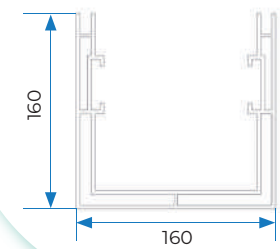

Senza vetrata Seeglass

6000 mm.**

Con vetrata Seeglass

4500 mm.**

SEZIONI

1 SCOSSALINA
2, 3, 4 CORSIE

2 SCOSSALINA
5 CORSIE

3 GRONDA + TRAVE STD

4 GRONDA +
TRAVE RINFORZATA

5 GUIDA CENTRALE
PANNELLO MOBILE

A2 PROFILO PILASTRO CHIUSO

A2 PROFILO PILASTRO U

6 GUIDA CENTRALE 5ª CORSINA
PANNELLO MOBILE

7 GUIDA LATERALE
PANNELLO FISSO

A2 PROFILO TRAVE

CONFIGURAZIONE A PARETE