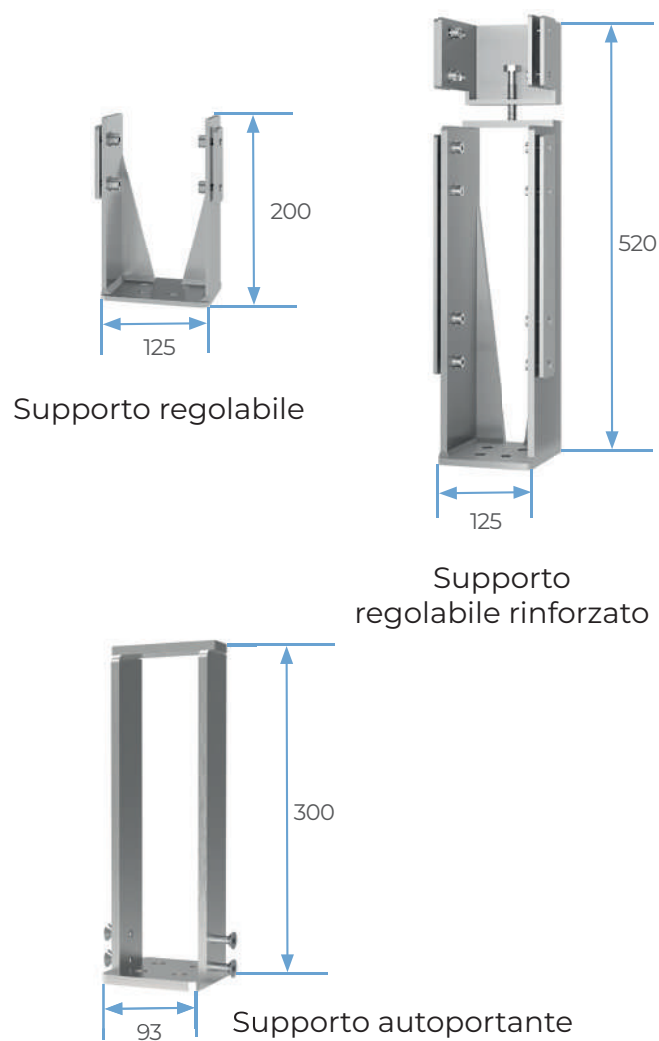

4 GRONDA +
TRAVE RINFORZATA

5 GUIDA CENTRALE
PANNELLO MOBILE

A2 PROFILO PILASTRO CHIUSO

A2 PROFILO PILASTRO U

6 GUIDA CENTRALE 5ª CORSINA
PANNELLO MOBILE

7 GUIDA LATERALE
PANNELLO FISSO

A2 PROFILO TRAVE

CONFIGURAZIONE A PARETE

A - TIPO DI SUPPORTO

A1 - Regolabile o Regolabile rinforzato

A2 - Autoportante

COMBINAZIONE DI SISTEMI

seeglass® habitat®

Seesky-luz si abbina ai sistemi **Seeglass-One-Sub-Run** che si integrano perfettamente con la struttura del tetto. Senza profili verticali che ostruiscono la vista all'esterno, continuiamo con una delle nostre premesse: Offrire la più ampia vista sull'area circostante del settore.