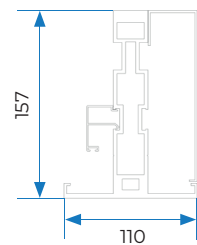

Senza vetrata Seeglass

6000 mm.**

Con vetrata Seeglass

4500 mm.**

SEZIONI

1 SCOSSALINA
2, 3, 4 CORSIE

2 SCOSSALINA
5 CORSIE

3 GRONDA + TRAVE STD

4 GRONDA +
TRAVE RINFORZATA

5 GUIDA CENTRALE
PANNELLO MOBILE

A2 PROFILO PILASTRO CHIUSO

A2 PROFILO PILASTRO U

6 GUIDA CENTRALE 5ª CORSINA
PANNELLO MOBILE

7 GUIDA LATERALE
PANNELLO FISSO

A2 PROFILO TRAVE

CONFIGURAZIONE A PARETE