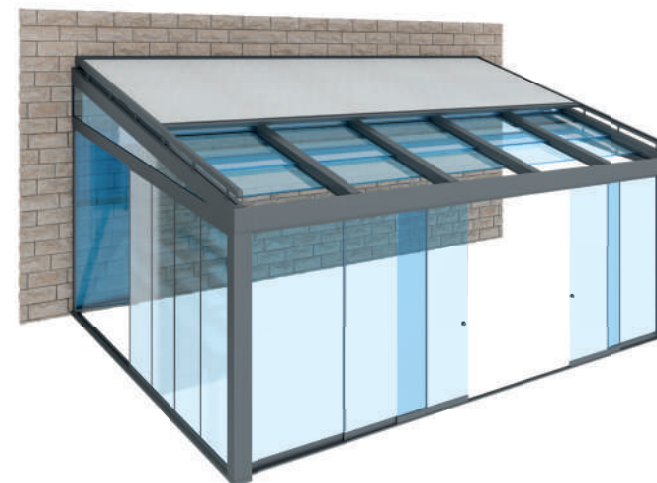

COMBINAZIONE DI SISTEMI

seeglass® habitat®

Seesky-luz si abbina ai sistemi **Seeglass-One-Sub-Run** che si integrano perfettamente con la struttura del tetto. Senza profili verticali che ostruiscono la vista all'esterno, continuiamo con una delle nostre premesse: Offrire la più ampia vista sull'area circostante del settore.

I tetti fissi/mobili Seesky-luz possono anche essere integrati con i sistemi di schermatura solare **Habitat**. Questi forniscono un maggiore comfort all'ambiente, proteggendoci al contempo da luce solare, vento, insetti o qualsiasi altro elemento di disturbo che possa intramettersi.