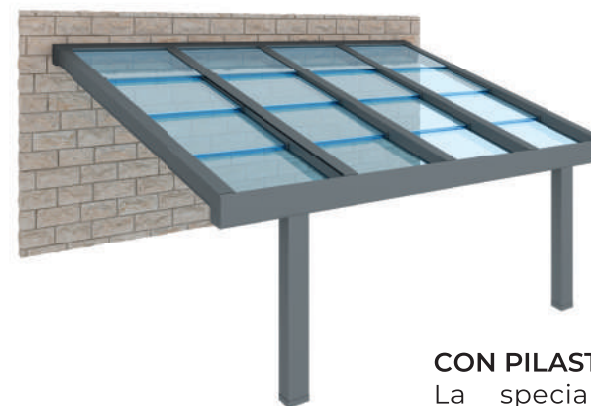

A - TIPO DI SUPPORTO

A1 - Regolabile o Regolabile rinforzato

A2 - Autoportante

COMBINAZIONE DI SISTEMI

seeglass® habitat®

Seesky-luz si abbina ai sistemi **Seeglass-One-Sub-Run** che si integrano perfettamente con la struttura del tetto. Senza profili verticali che ostruiscono la vista all'esterno, continuiamo con una delle nostre premesse: Offrire la più ampia vista sull'area circostante del settore.

I tetti fissi/mobili Seesky-luz possono anche essere integrati con i sistemi di schermatura solare **Habitat**. Questi forniscono un maggiore comfort all'ambiente, proteggendoci al contempo da luce solare, vento, insetti o qualsiasi altro elemento di disturbo che possa intramettersi.

CONFIGURAZIONI CON SQUADRA LATERALE PILASTRO SPOSTATO

CON FUORI SQUADRA LATERALE:

La speciale configurazione con fuori squadra laterale consente un'integrazione ottimale, adattandosi a spazi irregolari e fornendo una soluzione personalizzata ed efficiente.