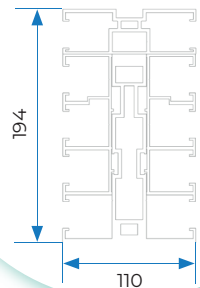

Senza vetrata Seeglass

6000 mm.**

Con vetrata Seeglass

4500 mm.**

SEZIONI

1 SCOSSALINA
2, 3, 4 CORSIE

2 SCOSSALINA
5 CORSIE

3 GRONDA + TRAVE STD

4 GRONDA +
TRAVE RINFORZATA

5 GUIDA CENTRALE
PANNELLO MOBILE

A2 PROFILO PILASTRO CHIUSO

A2 PROFILO PILASTRO U

6 GUIDA CENTRALE 5ª CORSINA
PANNELLO MOBILE

7 GUIDA LATERALE
PANNELLO FISSO

A2 PROFILO TRAVE

CONFIGURAZIONE A PARETE