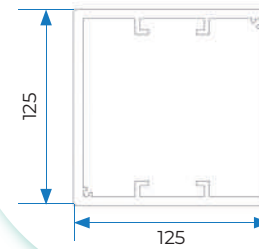

A2 PROFILO PILASTRO CHIUSO