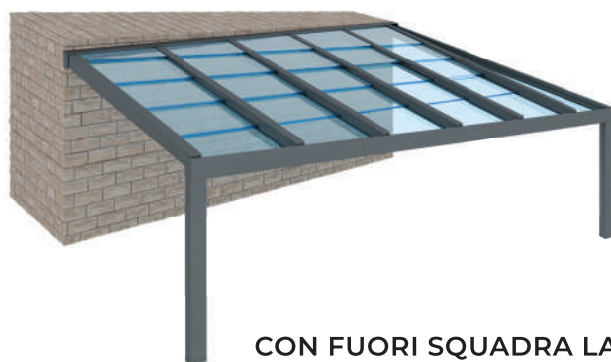

CONFIGURAZIONI CON SQUADRA LATERALE PILASTRO SPOSTATO

CON FUORI SQUADRA LATERALE:

La speciale configurazione con fuori squadra laterale consente un'integrazione ottimale, adattandosi a spazi irregolari e fornendo una soluzione personalizzata ed efficiente.