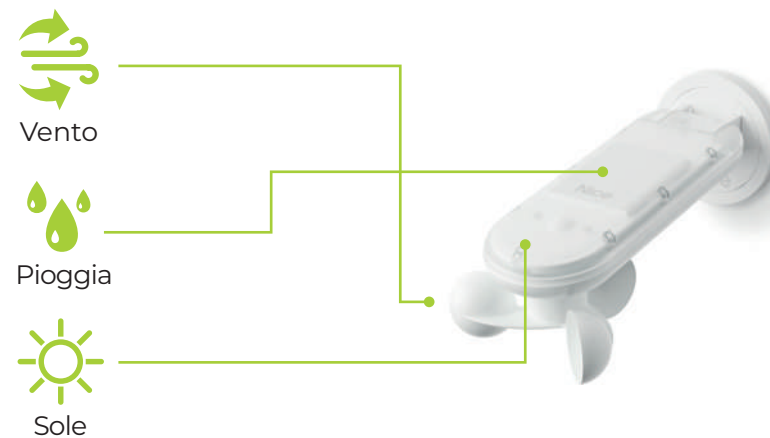

Inoltre, ci sono due tipi di opzioni di colore:

- Bianco 3000K/4000K
- RGB

SENSORE CLIMATICO

Grazie a questo sensore unico, il tetto si adatta alle condizioni meteorologiche che possono verificarsi inaspettatamente.

Questa automazione del tetto seesky-luz consente di affrontare qualsiasi condizione meteorologica inclemente senza preoccuparsi di attivare i diversi dispositivi.

Inoltre, può essere configurato in base alle condizioni climatiche più comuni dell'ambiente.