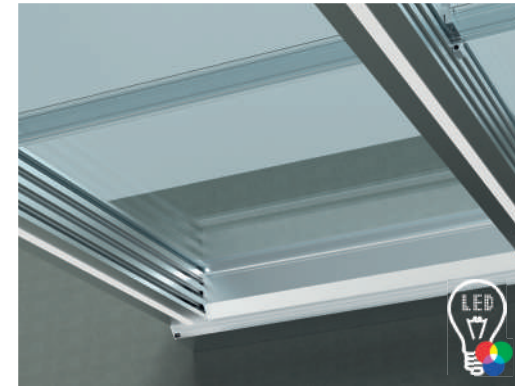

ILLUMINAZIONE

L'illuminazione è integrata nell' tetto in due tipi di formati:

- Luce LED nella trave.
- Luce LED perimetrale.

Inoltre, ci sono due tipi di opzioni di colore:

- Bianco 3000K/4000K
- RGB