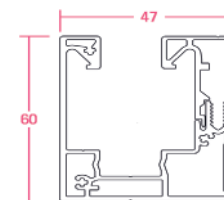

ABMESSUNGEN

Technische Spezifikationen		
	Modell 105	Modell 130
Maximale Breite	4500 mm	6000 mm
Maximale Höhe	3000 mm	3500 mm
Minimale Breite	800 mm	800 mm
Minimale Höhe	500 mm	500 mm
Ø Achse	70 mm	78 mm
Maximale Fläche	10 m²	21 m²

SEKTIONEN

Führung