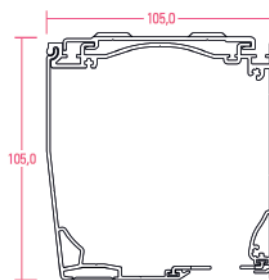

ABMESSUNGEN

Technische Spezifikationen		
	Modell 105	Modell 130
Maximale Breite	4500 mm	6000 mm
Maximale Höhe	3000 mm	3500 mm
Minimale Breite	800 mm	800 mm
Minimale Höhe	500 mm	500 mm
Ø Achse	70 mm	78 mm
Maximale Fläche	10 m²	21 m²

SEKTIONEN

105 Kasten