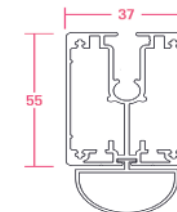

ABMESSUNGEN

Technische Spezifikationen		
	Modell 105	Modell 130
Maximale Breite	4500 mm	6000 mm
Maximale Höhe	3000 mm	3500 mm
Minimale Breite	800 mm	800 mm
Minimale Höhe	500 mm	500 mm
Ø Achse	70 mm	78 mm
Maximale Fläche	10 m²	21 m²

SEKTIONEN

Terminal