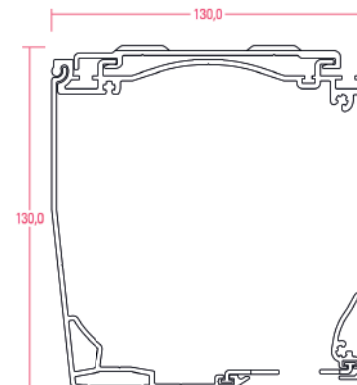

ABMESSUNGEN

Technische Spezifikationen		
	Modell 105	Modell 130
Maximale Breite	4500 mm	6000 mm
Maximale Höhe	3000 mm	3500 mm
Minimale Breite	800 mm	800 mm
Minimale Höhe	500 mm	500 mm
Ø Achse	70 mm	78 mm
Maximale Fläche	10 m²	21 m²

SEKTIONEN

130 Kasten