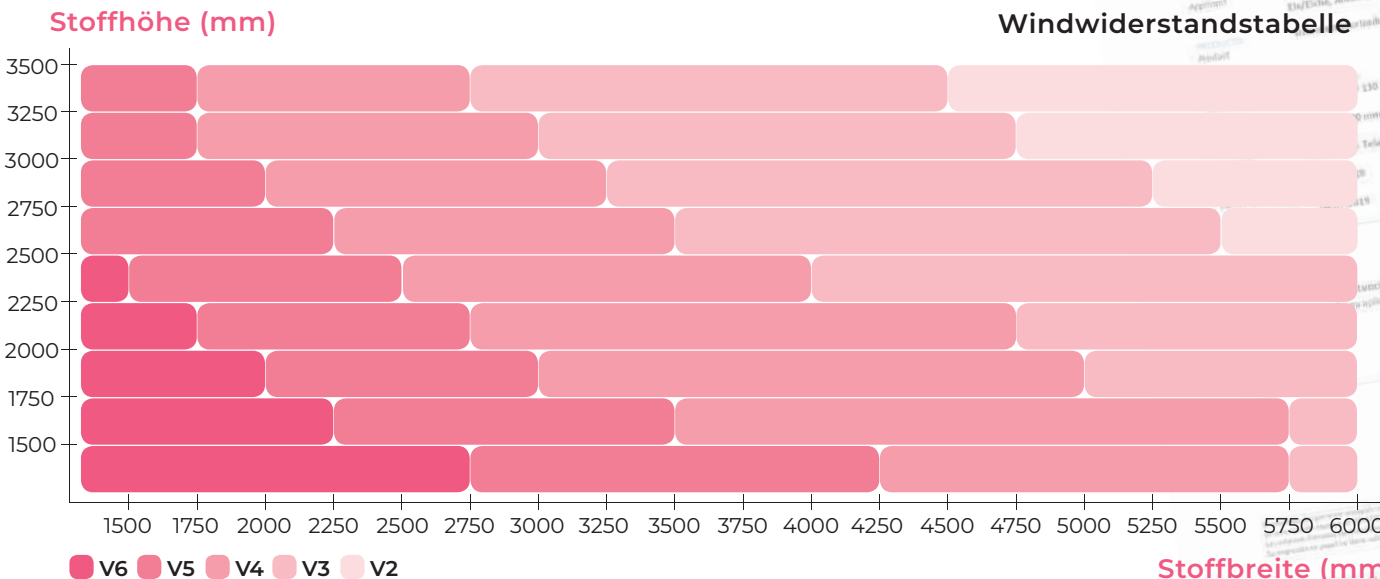

Zertifizierungen

ZULASSUNGEN UND PRÜFUNGEN

Habitat ZIP verfügt über die von den entsprechenden Zertifizierungsstellen ausgestellten zugelassenen Laborprüfzertifikate, die durch nationale und internationale gesetzliche Vorschriften festgelegt sind. Diese Zertifizierung gibt Ihnen die Gewissheit, dass Sie mit den Produkten von C3 Systems, S.L. ein Qualitätsprodukt mit allen notwendigen Garantien erwerben.

Windwiderstandsklassen					
	V2	V3	V4	V5	V6
Nennwinddruck (N/m²)	70 Pa	110 Pa	170 Pa	270 Pa	400 Pa
Sicherheitsdruck (pS)	105 Pa	150 Pa	255 Pa	405 Pa	600 Pa
Windgeschwindigkeit (km/h)	46 km/h	56 km/h	78 km/h	92 km/h	112 km/h