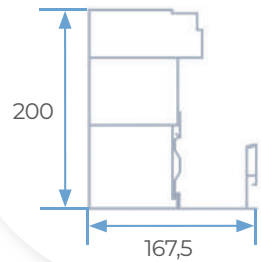

① LAMELLE STD

② LAMELLE XL

③ LAMELLE VORNE

④ LAMELLE HINTEN

⑤ STD BALKEN

⑤A STD BALKEN + HOCHLEISTUNGSRINNE

⑥ VERSTÄRKTER BALKEN

⑥A HEAVY BALKEN + HOCHLEISTUNGSRINNE

DUPLEX - 4 6 2 KOLUMNEN

A	Maximale Breite	6.500 mm
B	Maximale Länge	6.450 mm
C	Maximale Höhe	3.000 mm

KONFIGURATIONSVIELFALT

Seesky-bio wird nach Mass gefertigt, da Ihre Konfiguration variiert je nach wo es installiert wird. Es gibt 4 Arten von möglichen Konfigurationen: