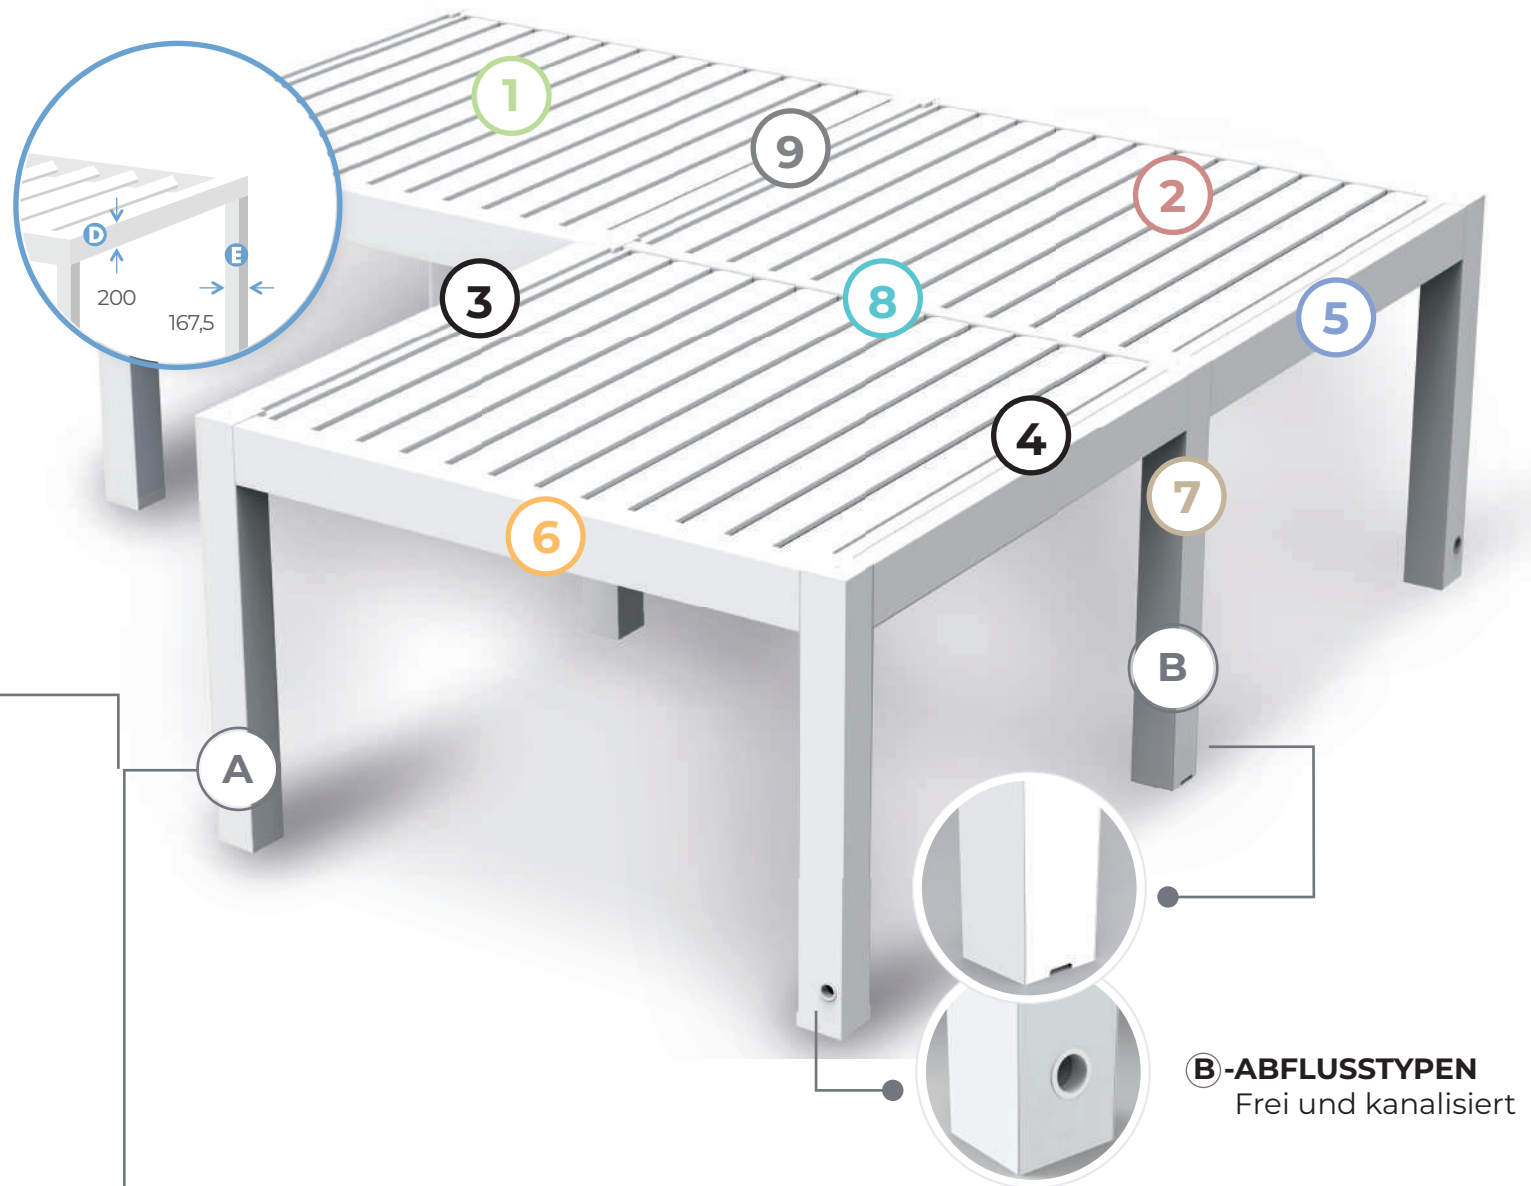

TECHNISCHE DETAILS

ENTWÄSSERUNG IN DER STÜTZE

Die Vereinheitlichung der "U" Stütze ermöglicht die Entwässerung durch jede der Stützen der Pergola.

Neu bei 2025

RINNE MIT HOHER KAPAZITÄT

Seesky BIO verfügt über eine neue Rinne mit hohem Fassungsvermögen, die für eine optimale Entwässerung sorgt. Ihre erhöhte Kapazität sorgt für eine effiziente Entwässerung und verbessert die Leistung und den Raumschutz. Darüber hinaus erleichtert es dank seiner Kamera die Integration des oberen Profils von Seeglass RUN 2 und 3.

⑦ REGISTRIERBARE SÄULE

⑧ VERBINDUNGS-BALKEN (A)

⑨ VERBINDUNGS-BALKEN (L)

DETAILANSICHT DER PFOSTEN UND KANALISATION

A -STUTZTYPEN

- Regulierbar verstärkt
- Regulierbare Stütze

Regulierbar verstärkt

Regulierbare Stütze

B-ABFLUSSTYPEN
Frei und kanalisiert

MAXIMALE MASSE

Die bioklimatischen Pergolen **seesky-bio**, bestehen aus 4 verschiedenen Konfigurationen je nach Lage.

4 6 2 KOLUMNEN

A	Maximale Breite	4.700 mm
B	Maximale Länge	6.450 mm
C	Maximale Höhe	3.000 mm

A INSEL

Ist die meist übliche Konfiguration, wo die Pergola nur am Boden fixiert wird mit Pfosten an den Boden.

B MIT WANDVERBINDUNG

Gemischte Konfiguration, die 2 Arten von Befestigungen kombiniert: Die Stütze auf dem Boden und die Wandverbindungen.