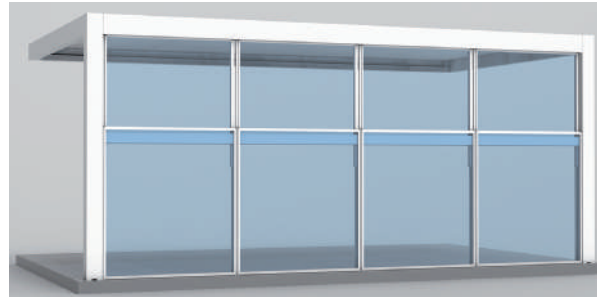

FALTVERGLASUNGEN

seeglass one sub®

Die Faltverglasungssysteme **seeglass-one-sub** haben keine vertikale Profile, die die Aussensicht verhindern.

SCHIEBEVERGLASUNG

seeglass run₂ run₃

Schiebeverglasungssystem ohne vertikale Profile. Die Glasscheiben werden durch die oberen und unteren Führungslinien geschoben. Ideale Verglasung für Räume wo man in den Innenraum nicht eingreifen möchte.

VERGLASUNG IN DIE HOHE REGULIERBAR

In die Höhe regulierbares Verglasungssystem bestehend aus einem Regulierungssystem mit 2 Modulen: ein fixes Modul und ein mobiles Modul. Es schützt gegenüber Luftströme.

Auch als feste Variante mit Tür erhältlich, die sich bis zu 180° öffnen lässt. Sie bietet dauerhaften Schutz vor Wind, ohne den Komfort zu beeinträchtigen.

SONNENSCHUTZMARKISE

Das Rollo-System screen, mit verschweisstem Reissverschluss an den Seiten des Stoffes, verleiht eine höhere Windfestigkeit und einen höheren Beleuchtungskomfort.