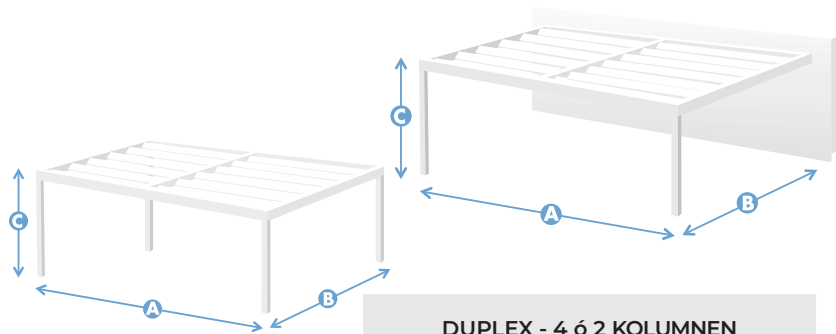

B-ABFLUSSTYPEN
Frei und kanalisiert

MAXIMALE MASSE

Die bioklimatischen Pergolen **seesky-bio**, bestehen aus 4 verschiedenen Konfigurationen je nach Lage.

4 6 2 KOLUMNEN

A	Maximale Breite	4.700 mm
B	Maximale Länge	6.450 mm
C	Maximale Höhe	3.000 mm

DUPLEX - 4 6 2 KOLUMNEN

A	Maximale Breite	6.500 mm
B	Maximale Länge	6.450 mm
C	Maximale Höhe	3.000 mm

KONFIGURATIONSVIELFALT

Seesky-bio wird nach Mass gefertigt, da Ihre Konfiguration variiert je nach wo es installiert wird. Es gibt 4 Arten von möglichen Konfigurationen:

A INSEL

Ist die meist übliche Konfiguration, wo die Pergola nur am Boden fixiert wird mit Pfosten an den Boden.

B MIT WANDVERBINDUNG

Gemischte Konfiguration, die 2 Arten von Befestigungen kombiniert: Die Stütze auf dem Boden und die Wandverbindungen.