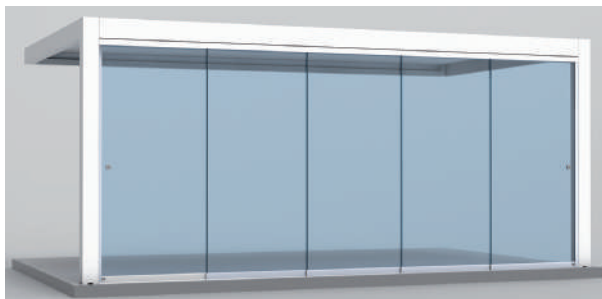

FALTVERGLASUNGEN

seeglass one sub®

Die Faltverglasungssysteme **seeglass-one-sub** haben keine vertikale Profile, die die Aussensicht verhindern.

SCHIEBEVERGLASUNG

seeglass run₂ run₃

Schiebeverglasungssystem ohne vertikale Profile. Die Glasscheiben werden durch die oberen und unteren Führungslinien geschoben. Ideale Verglasung für Räume wo man in den Innenraum nicht eingreifen möchte.

VERGLASUNG IN DIE HOHE REGULIERBAR

In die Höhe regulierbares Verglasungssystem bestehend aus einem Regulierungssystem mit 2 Modulen: ein fixes Modul und ein mobiles Modul. Es schützt gegenüber Luftströme.