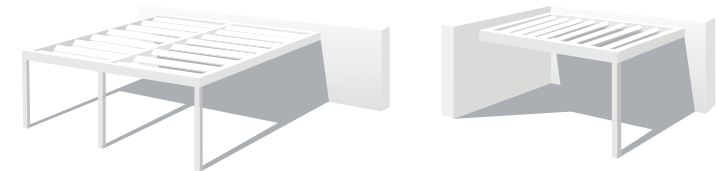

DUPLEX - 4 6 2 KOLUMNEN

A	Maximale Breite	6.500 mm
B	Maximale Länge	6.450 mm
C	Maximale Höhe	3.000 mm

KONFIGURATIONSVIELFALT

Seesky-bio wird nach Mass gefertigt, da Ihre Konfiguration variiert je nach wo es installiert wird. Es gibt 4 Arten von möglichen Konfigurationen:

A INSEL

Ist die meist übliche Konfiguration, wo die Pergola nur am Boden fixiert wird mit Pfosten an den Boden.

B MIT WANDVERBINDUNG

Gemischte Konfiguration, die 2 Arten von Befestigungen kombiniert: Die Stütze auf dem Boden und die Wandverbindungen.