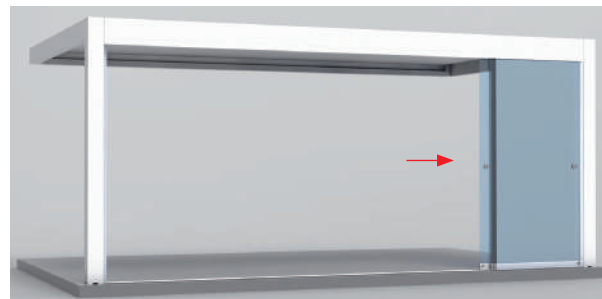

FALTVERGLASUNGEN

seeglass one sub®

Die Faltverglasungssysteme **seeglass-one-sub** haben keine vertikale Profile, die die Aussensicht verhindern.

SCHIEBEVERGLASUNG

seeglass run₂ run₃

Schiebeverglasungssystem ohne vertikale Profile. Die Glasscheiben werden durch die oberen und unteren Führungslinien geschoben. Ideale Verglasung für Räume wo man in den Innenraum nicht eingreifen möchte.

VERGLASUNG IN DIE HOHE REGULIERBAR

In die Höhe regulierbares Verglasungssystem bestehend aus einem Regulierungssystem mit 2 Modulen: ein fixes Modul und ein mobiles Modul. Es schützt gegenüber Luftströme.