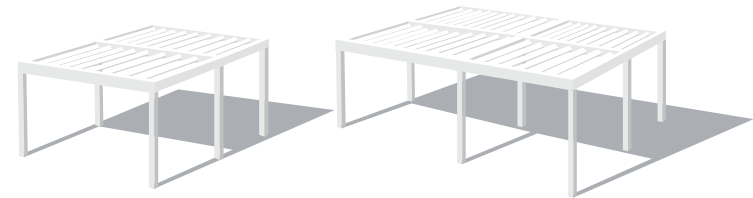

B-ABFLUSSTYPEN
Frei und kanalisiert

MAXIMALE MASSE

Die bioklimatischen Pergolen **seesky-bio**, bestehen aus 4 verschiedenen Konfigurationen je nach Lage.

4 6 2 KOLUMNEN

A	Maximale Breite	4.700 mm
B	Maximale Länge	6.450 mm
C	Maximale Höhe	3.000 mm

DUPLEX - 4 6 2 KOLUMNEN

A	Maximale Breite	6.500 mm
B	Maximale Länge	6.450 mm
C	Maximale Höhe	3.000 mm

KONFIGURATIONSVIELFALT

Seesky-bio wird nach Mass gefertigt, da Ihre Konfiguration variiert je nach wo es installiert wird. Es gibt 4 Arten von möglichen Konfigurationen:

A INSEL

Ist die meist übliche Konfiguration, wo die Pergola nur am Boden fixiert wird mit Pfosten an den Boden.

B MIT WANDVERBINDUNG

Gemischte Konfiguration, die 2 Arten von Befestigungen kombiniert: Die Stütze auf dem Boden und die Wandverbindungen.