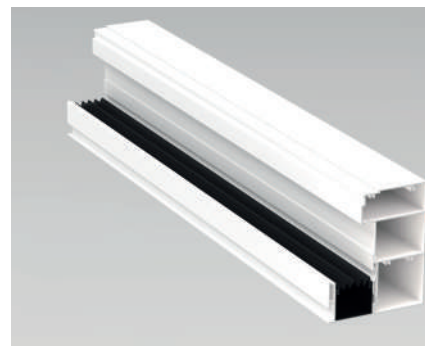

VERBINDUNG ZWISCHEN TRÄGERN UND LAMELENDACH

Die Verbindung zwischen den Balken und den Pfeilern erfolgt mit Hilfe von Ankern und Innenbefestigungen mit versteckten Schrauben, wodurch ein elegantes, modernes und hochwertiges Finish erreicht wird. Außerdem wird nur eine Säule benötigt, um aufeinanderfolgende Pergolen zu verbinden.

ABDICHTUNGSSYSTEM

Mit den Dichtungsfugen an der Verbindung der gefrästen Profile in der Balken-Säulen-Befestigung vermeiden wir weitgehend mögliche Wasserlecks in der Struktur der Pergola und erreichen eine höhere Effizienz durch Optimierung der Abdichtung des Systems.

TECHNISCHE DETAILS

ENTWÄSSERUNG IN DER STÜTZE

Die Vereinheitlichung der "U" Stütze ermöglicht die Entwässerung durch jede der Stützen der Pergola.

Neu bei 2025

RINNE MIT HOHER KAPAZITÄT

Seesky BIO verfügt über eine neue Rinne mit hohem Fassungsvermögen, die für eine optimale Entwässerung sorgt. Ihre erhöhte Kapazität sorgt für eine effiziente Entwässerung und verbessert die Leistung und den Raumschutz. Darüber hinaus erleichtert es dank seiner Kamera die Integration des oberen Profils von Seeglass RUN 2 und 3.

PATENTIERTES ANTISPLASH SYSTEM

Unsere Pergola hat ein modernes System gegen Spritz an den Pfosten, damit das kanalisierte Regenwasser nie einspritzt.

REGISTRIERBARE SÄULE

Die Installation und Wartung der Pergola ist dank der registrierbaren Säule sehr einfach und bequem. Diese Option ist sehr nützlich, wenn nicht viel Platz zum Anziehen von Schrauben und Einstellen von Kabeln vorhanden ist.