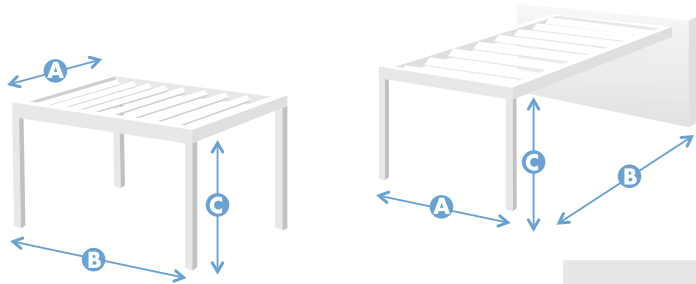

ABDICHTUNGSSYSTEM

Mit den Dichtungsfugen an der Verbindung der gefrästen Profile in der Balken-Säulen-Befestigung vermeiden wir weitgehend mögliche Wasserlecks in der Struktur der Pergola und erreichen eine höhere Effizienz durch Optimierung der Abdichtung des Systems.

TECHNISCHE DETAILS

ENTWÄSSERUNG IN DER STÜTZE

Die Vereinheitlichung der "U" Stütze ermöglicht die Entwässerung durch jede der Stützen der Pergola.

Neu bei 2025

RINNE MIT HOHER KAPAZITÄT

Seesky BIO verfügt über eine neue Rinne mit hohem Fassungsvermögen, die für eine optimale Entwässerung sorgt. Ihre erhöhte Kapazität sorgt für eine effiziente Entwässerung und verbessert die Leistung und den Raumschutz. Darüber hinaus erleichtert es dank seiner Kamera die Integration des oberen Profils von Seeglass RUN 2 und 3.

⑦ REGISTRIERBARE SÄULE

⑧ VERBINDUNGS-BALKEN (A)

⑨ VERBINDUNGS-BALKEN (L)

DETAILANSICHT DER PFOSTEN UND KANALISATION

A -STUTZTYPEN

- Regulierbar verstärkt
- Regulierbare Stütze

Regulierbar verstärkt

Regulierbare Stütze

B-ABFLUSSTYPEN
Frei und kanalisiert

MAXIMALE MASSE

Die bioklimatischen Pergolen **seesky-bio**, bestehen aus 4 verschiedenen Konfigurationen je nach Lage.

4 6 2 KOLUMNEN

A	Maximale Breite	4.700 mm
B	Maximale Länge	6.450 mm
C	Maximale Höhe	3.000 mm