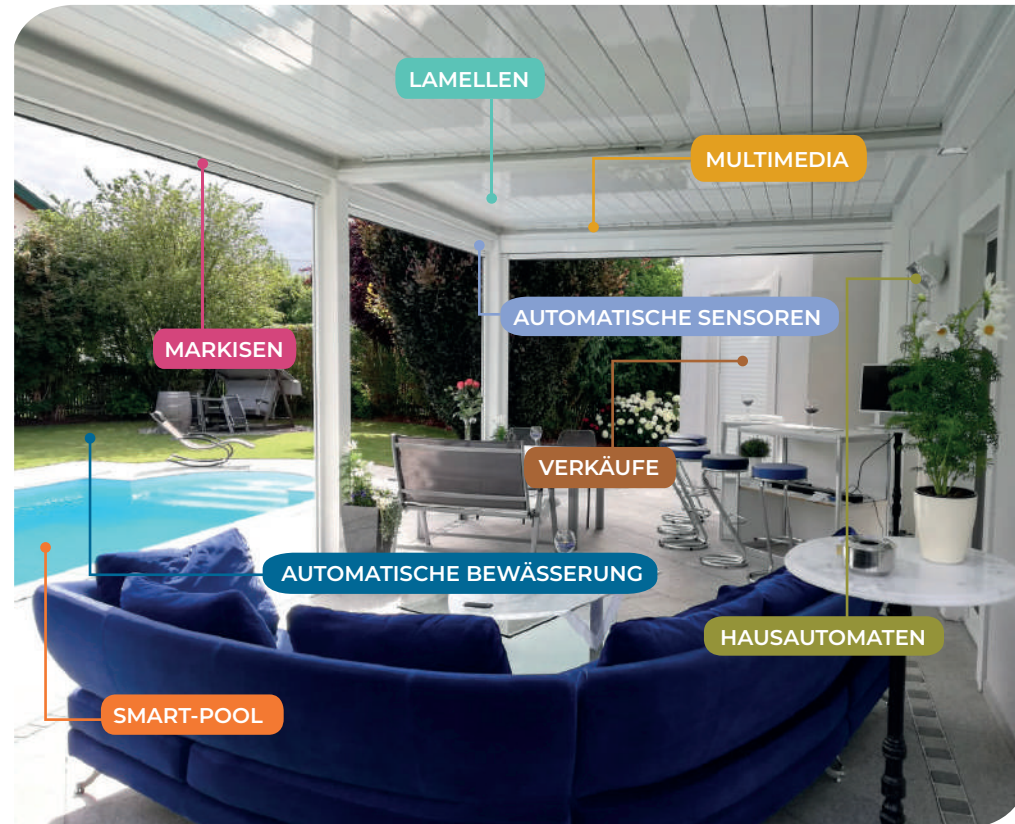

DOMOTIK

Mit der zweiseitig ausgerichteten Interface von **Nice** für die Smart-Home-Steuerung bietet die bioklimatische Pergola Seesky BIO die Möglichkeit, die Steuerung der Hausautomation zu optimieren, damit Sie die ideale Atmosphäre in Ihrem Haus schaffen können, wo immer Sie sich befinden. Dank der in die Optionen der Pergola integrierten Hausautomation wird der Energieverbrauch maximal optimiert. Erleben Sie eine einzigartige Erfahrung, in der Komfort und Wohlbefinden die Hauptrolle spielen. Die Qualität von C3 Systems in einem äußerst zuverlässigen und effizienten System.

Sie können jeden Raum unabhängig steuern. Auf diese Weise gelingt es uns, den Verbrauch in Bezug auf Lüftung, Klimaanlage und Heizung zu verbessern....

Erstellen Sie anpassbare Szenarien: Programmieren Sie die Beleuchtung, regeln Sie die Raumtemperatur durch Öffnen oder Schließen der Lamellen, aktivieren Sie den Temperatursensor... All dies und noch viel mehr mit nur einem Klick.

Clevere Räumlichkeiten für innovative Menschen. Für Sie entworfenes innovatives System.