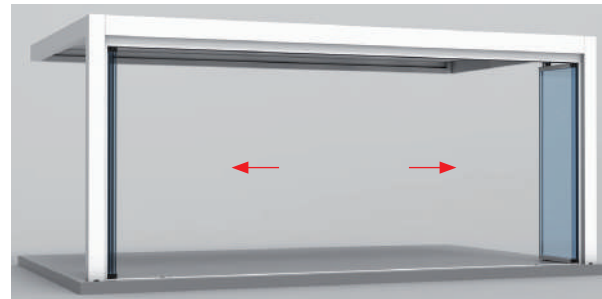

FALTVERGLASUNGEN

seeglass one sub®

Die Faltverglasungssysteme **seeglass-one-sub** haben keine vertikale Profile, die die Aussensicht verhindern.

SCHIEBEVERGLASUNG

seeglass run₂ run₃

Schiebeverglasungssystem ohne vertikale Profile. Die Glasscheiben werden durch die oberen und unteren Führungslinien geschoben. Ideale Verglasung für Räume wo man in den Innenraum nicht eingreifen möchte.

VERGLASUNG IN DIE HOHE REGULIERBAR

In die Höhe regulierbares Verglasungssystem bestehend aus einem Regulierungssystem mit 2 Modulen: ein fixes Modul und ein mobiles Modul. Es schützt gegenüber Luftströme.