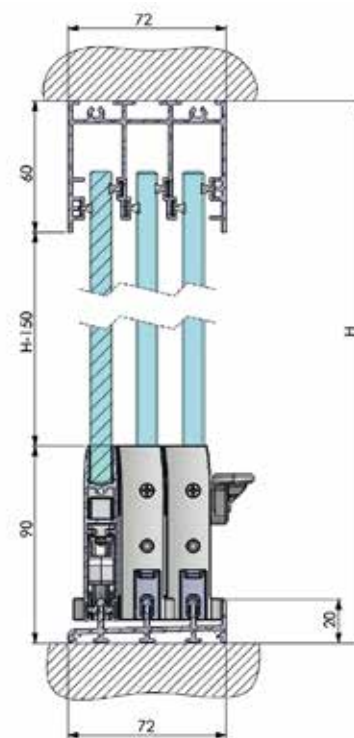

## DETAILS DU SYSTEME - SURFACE

Section système 5 rails

Section système 4 rails

Section système 3 rails

## DETAILS DU SYSTEME - ENCASTRÉ AU SOL

### SPECIFICATIONS TECHNIQUES MODELE SEEGLOSS-RUN

Nombre de rails	3	4	5
Type de profil inférieur	SUR SOL (20mm) ENCASTRE (20mm)		
Hauteur maximale du système	3000 mm		
Largeur maximale du système	ILLIMITÉ		
Largeur maximale des vantaux	1100 mm*		
Type de verre	TREMPÉ 10mm		
Fixation du verre	COLÉ		
Type d'ouverture	COULISSANT		
Localisation du poids	POIDS PARTIE INFÉRIEUR		
Finitions disponibles	ANODISÉS, COULEURS RAL FINITIONS IMITATION BOIS		