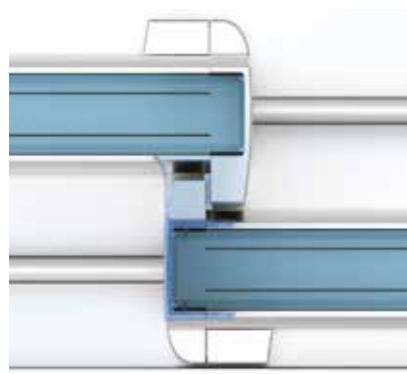

**COUVERCLES CHEVAUCHÉS:**  
Dessin des couvercles chevauchés pour l'ouverture centrale

**PROFIL ENCASTRE:**  
Profil inférieur encastré au sol pour les installations à accès sans obstacles.

**JOINT D'ÉTANCHÉITÉ ENTRE VERRES - STANDARD:**  
Meilleures étanchéité grâce aux joints en PVC de haute qualité inséré dans l'intersection des ventaux.