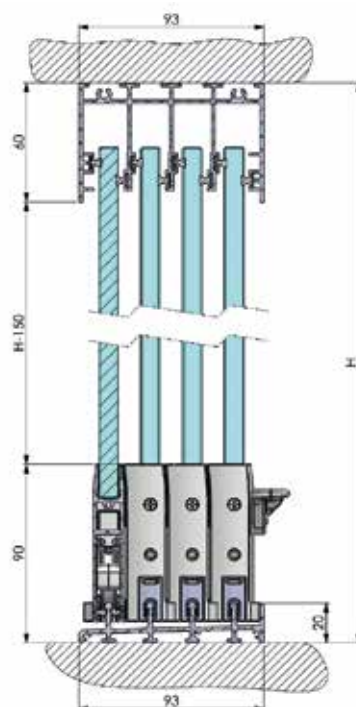

## INSTALLATION FACILE

Le système de réglage du roulement, permet de faciliter l'installation, assurant un bon coulisement des vantaux grâce au système guidé supérieur et inférieur.

REGLAGE  
JUSQU'À 5mm

## DETAILS DU SYSTEME - SURFACE

Section système 5 rails

Section système 4 rails

Section système 3 rails

## DETAILS DU SYSTEME - ENCASTRÉ AU SOL