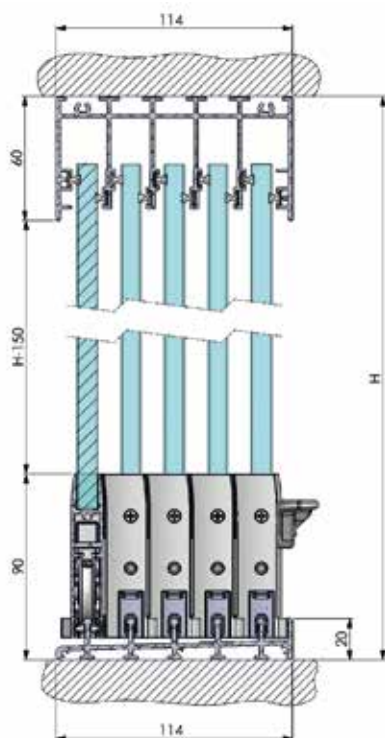

## INSTALLATION FACILE

Le système de réglage du roulement, permet de faciliter l'installation, assurant un bon coulisement des vantaux grâce au système guidé supérieur et inférieur.

REGLAGE  
JUSQU'À 5mm

## DETAILS DU SYSTEME - SURFACE

Section système 5 rails

Section système 4 rails

Section système 3 rails