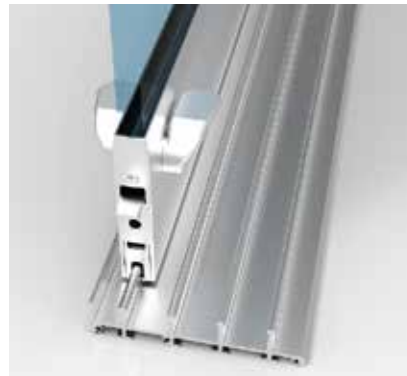

DOUBLE SYSTÈME DE VEROUILLAGE:
Possibilité d'ouverture intérieur/extérieur automatique.