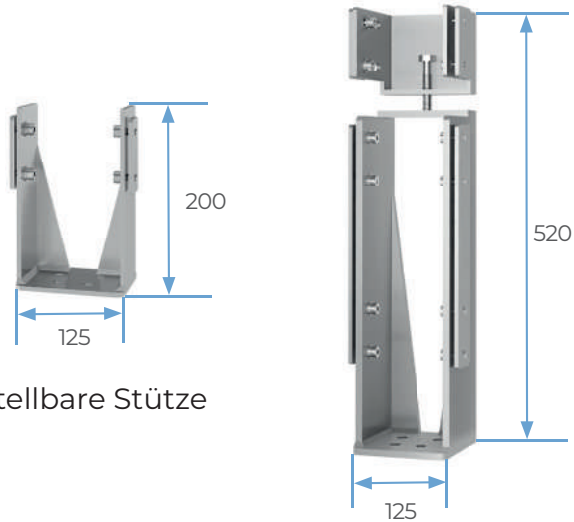

4 **ABSCHNITT RINNE +
SCHWERER BALKEN**

5 **ABSCHNITT ZENTRALE
FÜHRUNG MOBILE PLATTE**

A2 **GESCHLOSSENES
SÄULENPROFIL**

A2 **U-SÄULEN-PROFIL**

6 **ABSCHNITT ZENTRALE FÜHRUNG
5. SCHIENE MOBILE PLATTE**

7 **SEITLICHER FÜHRUNG-
ABSCHNITT FESTES PANEEL**

A2 **PROFIL TRÄGER**

ZUR WANDKONFIGURATION

A - TYP DER STÜTZE

A1 - Einstellbar und Verstärkt einstellbar

A2 - Vordach

Verstellbare Stütze

Verstärkte
verstellbare Stütze

Vordachträger