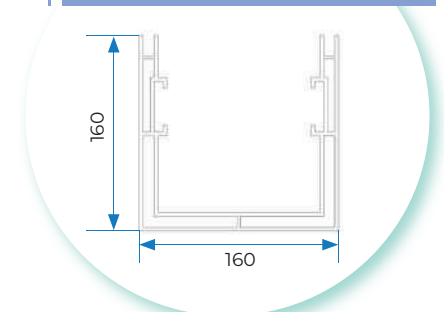

Ohne Seeglass-Gehäuse

6000 mm.**

Mit Seeglass-Gehäuse

4500 mm.**

SEKTIONEN

1 **ABSCHNITT WANHALTERUNG
2, 3, 4 FAHRSPUREN**

2 **5-SPURIGER
ÜBERDECKUNGSBEREICH**

3 **RINNENABSCHNITT +
NORMALER BALKEN**

4 **ABSCHNITT RINNE +
SCHWERER BALKEN**

5 **ABSCHNITT ZENTRALE
FÜHRUNG MOBILE PLATTE**

A2 **GESCHLOSSENES
SÄULENPROFIL**

A2 **U-SÄULEN-PROFIL**

6 **ABSCHNITT ZENTRALE FÜHRUNG
5. SCHIENE MOBILE PLATTE**

7 **SEITLICHER FÜHRUNG-
ABSCHNITT FESTES PANEEL**

A2 **PROFIL TRÄGER**

ZUR WANDKONFIGURATION

A - TYP DER STÜTZE

A1 - Einstellbar und Verstärkt einstellbar

A2 - Vordach

Verstellbare Stütze

Verstärkte
verstellbare Stütze

Vordachträger