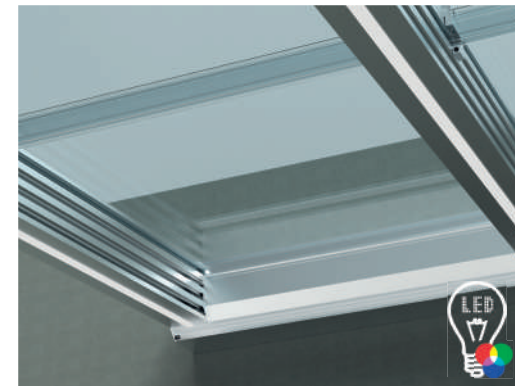

BELEUCHTUNG

Die Beleuchtung ist in zwei Arten von Formaten in das System integriert:

- LED-Licht in Balken.
- Umlaufende LED – Beleuchtung im Rahmen

Außerdem sind zwei Farbvarianten möglich:

- Weiss 3000K/4000K
- RGB