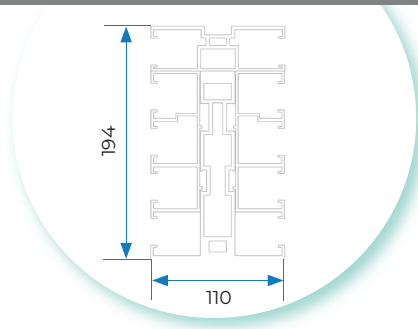

Ohne Seeglass-Gehäuse

6000 mm.**

Mit Seeglass-Gehäuse

4500 mm.**

SEKTIONEN

1 **ABSCHNITT WANHALTERUNG
2, 3, 4 FAHRSPUREN**

2 **5-SPURIGER
ÜBERDECKUNGSBEREICH**

3 **RINNENABSCHNITT +
NORMALER BALKEN**

4 **ABSCHNITT RINNE +
SCHWERER BALKEN**

5 **ABSCHNITT ZENTRALE
FÜHRUNG MOBILE PLATTE**

A2 **GESCHLOSSENES
SÄULENPROFIL**

A2 **U-SÄULEN-PROFIL**

6 **ABSCHNITT ZENTRALE FÜHRUNG
5. SCHIENE MOBILE PLATTE**

7 **SEITLICHER FÜHRUNG-
ABSCHNITT FESTES PANEEL**

A2 **PROFIL TRÄGER**

ZUR WANDKONFIGURATION

A - TYP DER STÜTZE

A1 - Einstellbar und Verstärkt einstellbar

A2 - Vordach

Verstellbare Stütze

Verstärkte
verstellbare Stütze

Vordachträger