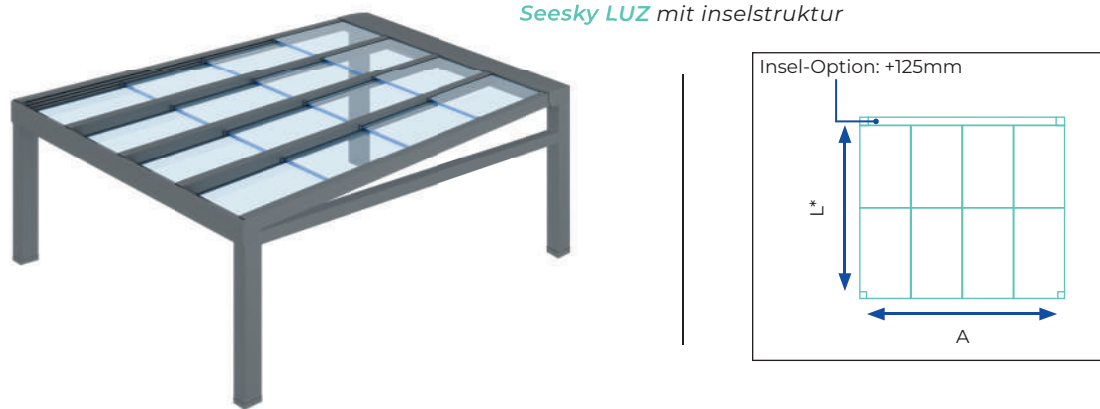

KONFIGURATIONEN MIT VORDACH

MIT INSELSTRUKTUR:

Die Inseldachkonfiguration bietet eine eigenständige Lösung, die an jedem beliebigen Ort aufgestellt werden kann, ohne an eine bereits bestehende Struktur gebunden zu sein.