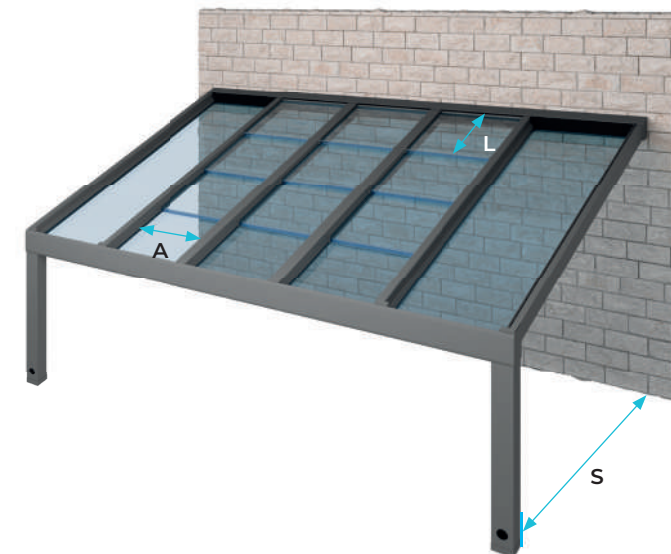

Die Traktionsvorrichtung der verschiebbaren Paneelen ist ohne Lagerung. Dies gewährleistet zu einer längeren Lebensdauer und geringerem Wartungsaufwand.

TECHNISCHE DATEN

	PANORAMA SCHIEBE-DACH	EINGERAHMTES SCHIEBEDACH		FIXES GLASDACH		
	VSG Glas 5+5 mm	VSG Glas 5+5 mm	Doppelverglasung 3+3/6/4T*	VSG Glas 5+5 mm	Doppelverglasung 3+3/6/4T*	Sandwich-paneel 52 mm
A Max. Paneelbreite	1200 mm					
L Max. Paneellänge	1300 mm			4000 mm	3000 mm	6500 mm
S Max. Dachtiefe	6500 mm					

*ESG.

PANEELANZAHL PRO SPUR

Paneele	2	3	4	5
Öffnung	50%	66%	75%	80%

PFOSTENABSTAND

Ohne Seeglass-Gehäuse

5000 mm.**

**Ohne Schneelast.

ABSTAND ZWISCHEN DEN VERSTÄRKTEN PFOSTEN

Ohne Seeglass-Gehäuse

6000 mm.**

Mit Seeglass-Gehäuse

4500 mm.**

SEKTIONEN

1 **ABSCHNITT WANHALTERUNG
2, 3, 4 FAHRSPUREN**

2 **5-SPURIGER
ÜBERDECKUNGSBEREICH**

3 **RINNENABSCHNITT +
NORMALER BALKEN**