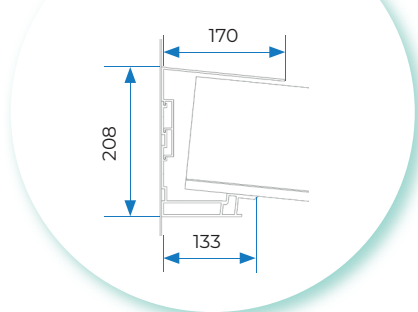

Ohne Seeglass-Gehäuse

6000 mm.**

Mit Seeglass-Gehäuse

4500 mm.**

SEKTIONEN

1 **ABSCHNITT WANHALTERUNG
2, 3, 4 FAHRSPUREN**

2 **5-SPURIGER
ÜBERDECKUNGSBEREICH**

3 **RINNENABSCHNITT +
NORMALER BALKEN**