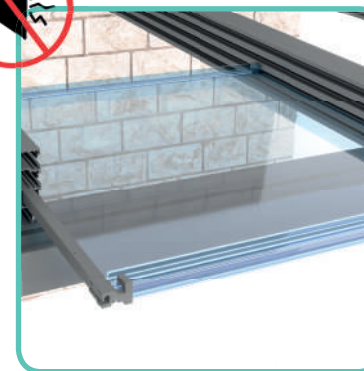

MERKMALE VON PANORAMADÄCHERN

RAHMENLOSE GLASPANEELE:

Durch die Eliminierung der metallischen Querprofile im **Panorama-Schiebedach** wirkt das System harmonischer und bietet einen freien Sichtraum.

MERKMALE DER FESTEN DECKEN

DECKT GROSSE DIMENSIONEN AB:

Mit der festen Variante von Seesky LUZ können Sie große Dimensionen abdecken, um den Raum zu schaffen, den Sie sich immer gewünscht haben. Das Verbundglas ist bis zu 4 Meter lang, im Vergleich zu 3 Metern bei Verbundglas. Sie haben die Möglichkeit, ein 52-mm-Sandwich-Paneel zu installieren, das bis zu 6,5 Meter lang ist.

MERKMALE DER MOBILEN DECKEN

VERDECKTE FÜHRUNG:

Die Glaspaneele der beweglichen Dächer haben den Vorteil, dass ihre Führung versteckt und in die systemeigenen Führungen integriert ist.

LEICHT UND GERÄUSCHARMES GLEITEN IM MOBILSYSTEM: