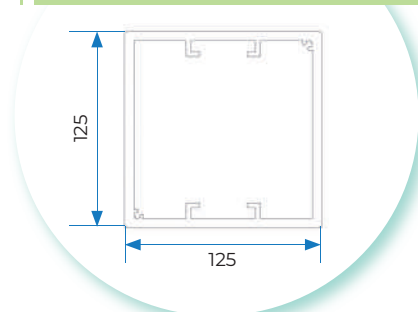

A2 **GESCHLOSSENES
SÄULENPROFIL**