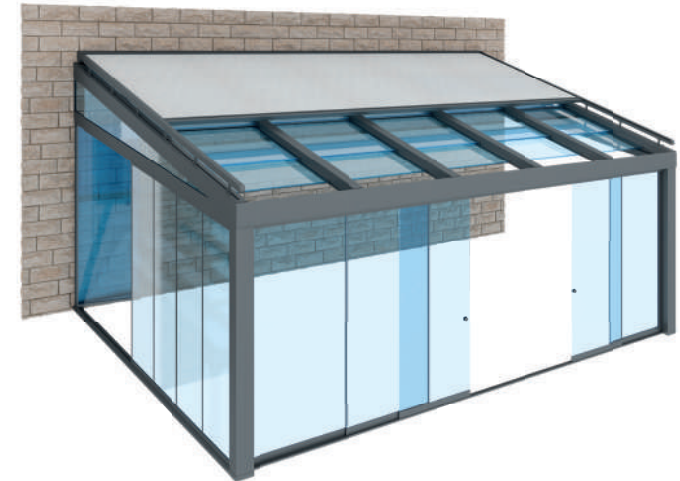

KOMBINATION DER SYSTEME

seeglass® habitat®

Seesky-luz kombiniert mit **Seeglass-One-Sub-Run**-Glasüberdachungssystemen, die sich nahtlos in die Dachkonstruktion integrieren. Ohne vertikale Profile, die den Blick nach draußen versperren, fahren wir mit einer unserer Prämissen fort: Den weitesten Blick auf die Umgebung in der Branche zu bieten. **Seesky-luz** feste/bewegliche Decken können auch mit **Habitat** Sonnenschutzsystemen integriert werden. Diese sorgen für mehr Komfort im Raum und schützen uns gleichzeitig vor Sonnenlicht, Wind, Insekten oder anderen störenden Elementen, die eindringen könnten.