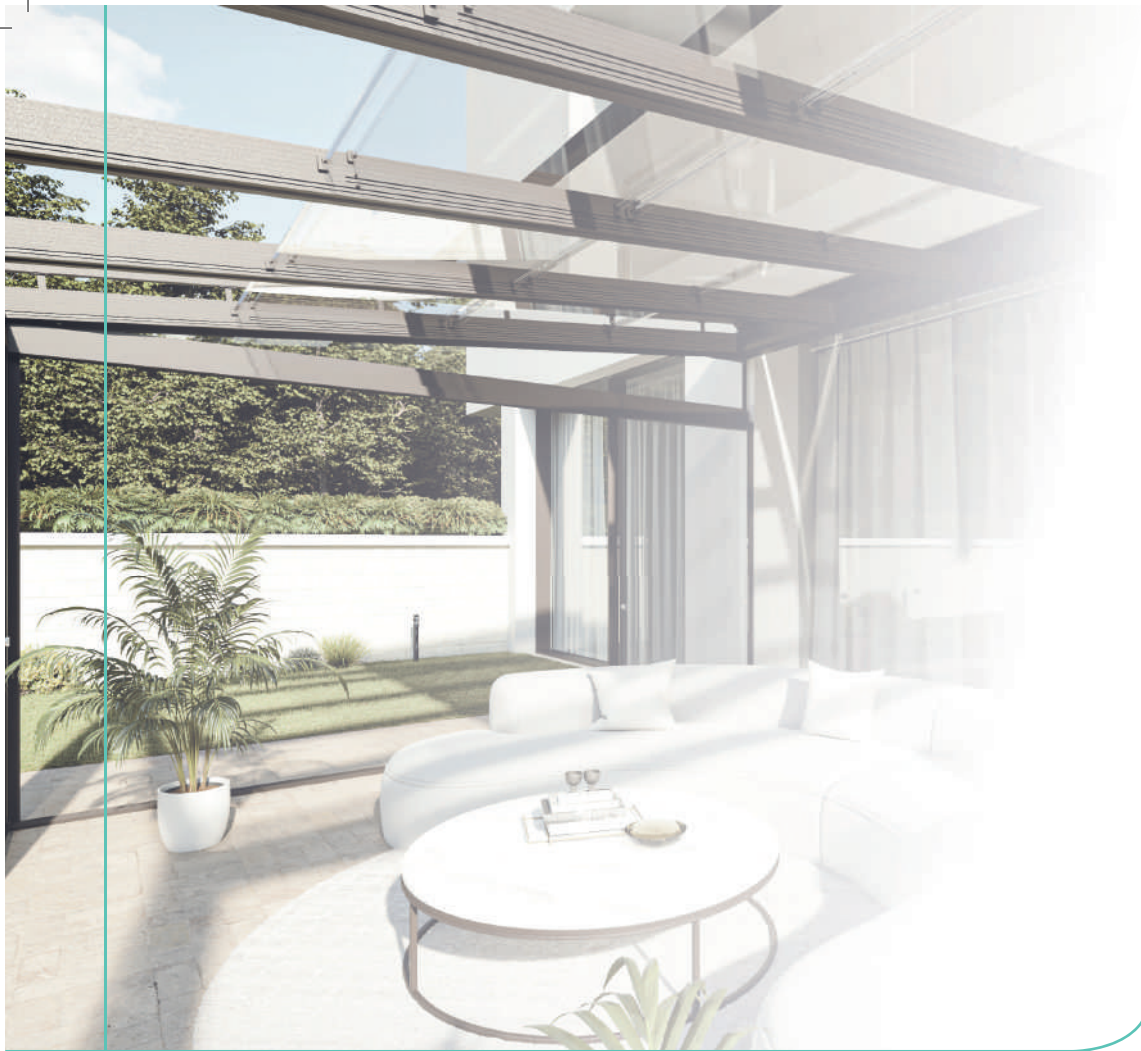

CATÁLOGO

CATALOG

CATALOGO

C3 Systems, S.L. · C/ Ibi, 13 · Polígono Industrial Cachapets
03330 Crevillente (Alicante) España
Telf. +34 966 286 186
c3systems@c3systems.es · www.c3systems.es

MADE IN SPAIN

ED. 3 - 2025

Dieses Dokument dient lediglich der kommerziellen Förderung; es stellt kein echtes Werbeangebot im "strengen" Sinne dar. Um den entsprechenden Vertrag zu schließen, setzen Sie sich bitte mit C3 Systems, S.L. in Verbindung, um Ihnen spezifische und personalisierte Informationen mit objektiven Daten zu übermitteln, die sich auf die relevanten Merkmale beziehen und ein Angebot im "strengen" Sinne darstellen.