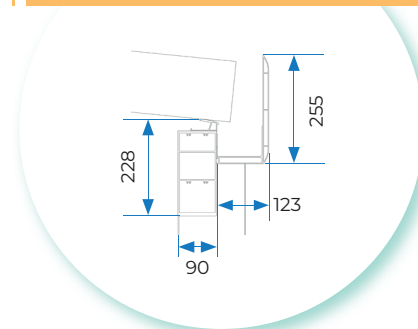

4 **ABSCHNITT RINNE +
SCHWERER BALKEN**