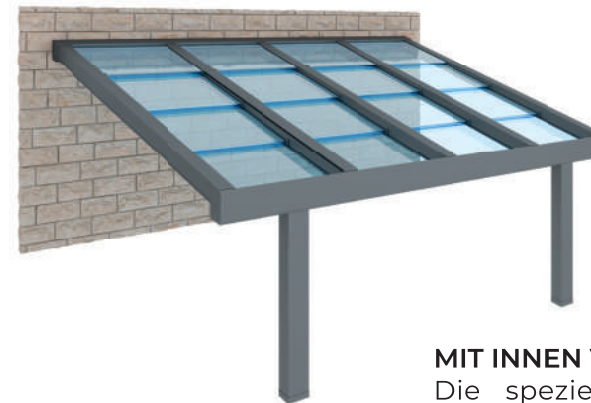

Das Hauptmerkmal des verschiebbaren **Panoramadachs** ist das nichtvorhandene Rahmenprofil und die nicht sichtbare Führungsschiene der Glasscheiben, die es zum aussichtsreichsten Dach auf dem Markt macht.

A2 **PROFIL TRÄGER**

ZUR WANDKONFIGURATION

A - TYP DER STÜTZE

A1 - Einstellbar und Verstärkt einstellbar

A2 - Vordach

Verstellbare Stütze

Verstärkte
verstellbare Stütze

Vordachträger

B - ABFLUSSTYPEN
Frei und kanalisiert

KOMBINATION DER SYSTEME

seeglass® habitat®

Seesky-luz kombiniert mit **Seeglass-One-Sub-Run**-Glasüberdachungssystemen, die sich nahtlos in die Dachkonstruktion integrieren. Ohne vertikale Profile, die den Blick nach draußen versperren, fahren wir mit einer unserer Prämissen fort: Den weitesten Blick auf die Umgebung in der Branche zu bieten. **Seesky-luz** feste/bewegliche Decken können auch mit **Habitat** Sonnenschutzsystemen integriert werden. Diese sorgen für mehr Komfort im Raum und schützen uns gleichzeitig vor Sonnenlicht, Wind, Insekten oder anderen störenden Elementen, die eindringen könnten.

MIT SEITLICHEM VERSATZ ODER VERSETZTER SÄULE

MIT SEITLICHEM VERSATZ:

Die spezielle Konfiguration mit seitlichem Versatz ermöglicht eine optimale Integration, die sich an unregelmäßige Räume anpasst und eine individuelle und effiziente Lösung bietet.