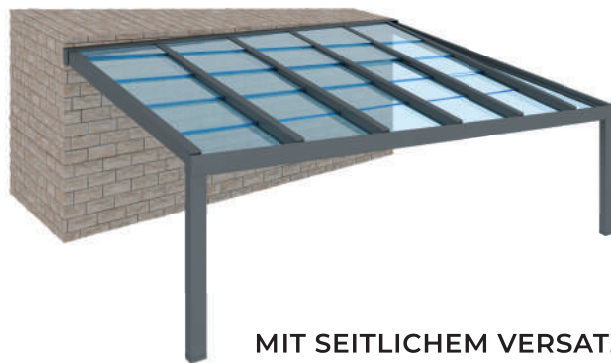

Das Hauptmerkmal des verschiebbaren **Panoramadachs** ist das nichtvorhandene Rahmenprofil und die nicht sichtbare Führungsschiene der Glasscheiben, die es zum aussichtsreichsten Dach auf dem Markt macht.

Das **Panorama-Schiebedach** ist ein System mit einer starken und haltbaren Aluminiumstruktur.

*Kombination aus **Seesky LUZ** Panorama-Schiebedach + **Seeglass**-Schiebeglaswand + **Habitat SOL** Verandamarkise.*

B - ABFLUSSTYPEN
Frei und kanalisiert

KOMBINATION DER SYSTEME

seeglass® habitat®

Seesky-luz kombiniert mit **Seeglass-One-Sub-Run**-Glasüberdachungssystemen, die sich nahtlos in die Dachkonstruktion integrieren. Ohne vertikale Profile, die den Blick nach draußen versperren, fahren wir mit einer unserer Prämissen fort: Den weitesten Blick auf die Umgebung in der Branche zu bieten. **Seesky-luz** feste/bewegliche Decken können auch mit **Habitat** Sonnenschutzsystemen integriert werden. Diese sorgen für mehr Komfort im Raum und schützen uns gleichzeitig vor Sonnenlicht, Wind, Insekten oder anderen störenden Elementen, die eindringen könnten.

MIT SEITLICHEM VERSATZ ODER VERSETZTER SÄULE

MIT SEITLICHEM VERSATZ:

Die spezielle Konfiguration mit seitlichem Versatz ermöglicht eine optimale Integration, die sich an unregelmäßige Räume anpasst und eine individuelle und effiziente Lösung bietet.