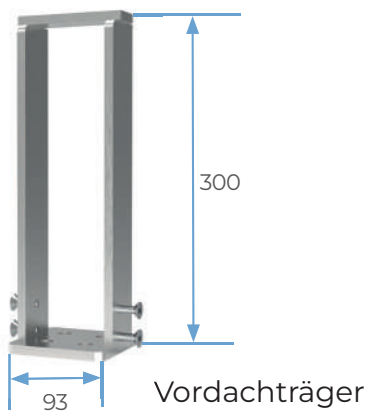

A2 **PROFIL TRÄGER**

ZUR WANDKONFIGURATION

A - TYP DER STÜTZE

A1 - Einstellbar und Verstärkt einstellbar

A2 - Vordach

Verstellbare Stütze

Verstärkte
verstellbare Stütze

Vordachträger