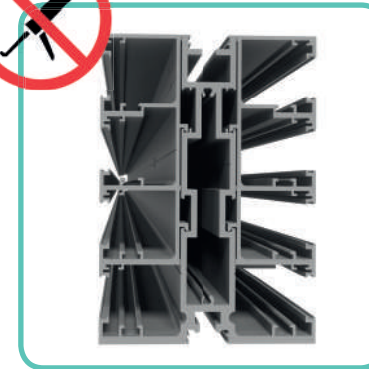

Kombinierte Panoramastiebedächer und Rahmenschiebedächer **Seesky LUZ**

GEMEINSAMKEITEN DER DREI VARIANTEN

LEICHTE UND KOMFORTABLERE MONTAGE VON INNEN:

Die Paneele werden innerhalb des Systems montiert, um eine sichere Installation zu gewährleisten.

DAS SYSTEM ERFORDERT KEINE ABDICHTUNG:

Das System ist so gefertigt, dass keine Abdichtung zwischen den Profilen erforderlich ist.

ARCHITEKTONISCHE GERADLINIGKEIT:

Das ansprechende, geradlinige Design des Seesky LUZ und seiner imposanten Front von mehr als 250 mm verleiht ihm große Eleganz, Modernität und Minimalismus.