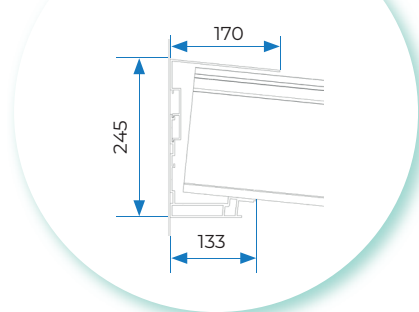

Ohne Seeglass-Gehäuse

6000 mm.**

Mit Seeglass-Gehäuse

4500 mm.**

SEKTIONEN

1 **ABSCHNITT WANHALTERUNG
2, 3, 4 FAHRSPUREN**

2 **5-SPURIGER
ÜBERDECKUNGSBEREICH**

3 **RINNENABSCHNITT +
NORMALER BALKEN**