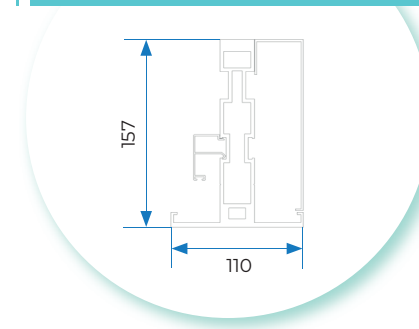

Ohne Seeglass-Gehäuse

6000 mm.**

Mit Seeglass-Gehäuse

4500 mm.**

SEKTIONEN

1 **ABSCHNITT WANHALTERUNG
2, 3, 4 FAHRSPUREN**

2 **5-SPURIGER
ÜBERDECKUNGSBEREICH**

3 **RINNENABSCHNITT +
NORMALER BALKEN**

4 **ABSCHNITT RINNE +
SCHWERER BALKEN**

5 **ABSCHNITT ZENTRALE
FÜHRUNG MOBILE PLATTE**

A2 **GESCHLOSSENES
SÄULENPROFIL**

A2 **U-SÄULEN-PROFIL**

6 **ABSCHNITT ZENTRALE FÜHRUNG
5. SCHIENE MOBILE PLATTE**

7 **SEITLICHER FÜHRUNG-
ABSCHNITT FESTES PANEEL**

A2 **PROFIL TRÄGER**

ZUR WANDKONFIGURATION

A - TYP DER STÜTZE

A1 - Einstellbar und Verstärkt einstellbar

A2 - Vordach

Verstellbare Stütze

Verstärkte
verstellbare Stütze

Vordachträger