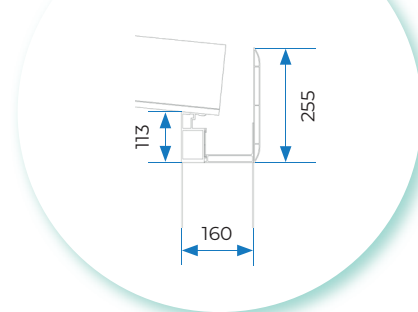

Die Traktionsvorrichtung der verschiebbaren Paneelen ist ohne Lagerung. Dies gewährleistet zu einer längeren Lebensdauer und geringerem Wartungsaufwand.

TECHNISCHE DATEN

	PANORAMA SCHIEBE-DACH	EINGERAHMTES SCHIEBEDACH		FIXES GLASDACH		
	VSG Glas 5+5 mm	VSG Glas 5+5 mm	Doppelverglasung 3+3/6/4T*	VSG Glas 5+5 mm	Doppelverglasung 3+3/6/4T*	Sandwich-paneel 52 mm
A Max. Paneelbreite	1200 mm					
L Max. Paneellänge	1300 mm			4000 mm	3000 mm	6500 mm
S Max. Dachtiefe	6500 mm					

Ohne Seeglass-Gehäuse

6000 mm.**

Mit Seeglass-Gehäuse

4500 mm.**

SEKTIONEN

1 **ABSCHNITT WANHALTERUNG
2, 3, 4 FAHRSPUREN**

2 **5-SPURIGER
ÜBERDECKUNGSBEREICH**

3 **RINNENABSCHNITT +
NORMALER BALKEN**

4 **ABSCHNITT RINNE +
SCHWERER BALKEN**

5 **ABSCHNITT ZENTRALE
FÜHRUNG MOBILE PLATTE**

A2 **GESCHLOSSENES
SÄULENPROFIL**

A2 **U-SÄULEN-PROFIL**

6 **ABSCHNITT ZENTRALE FÜHRUNG
5. SCHIENE MOBILE PLATTE**

7 **SEITLICHER FÜHRUNG-
ABSCHNITT FESTES PANEEL**