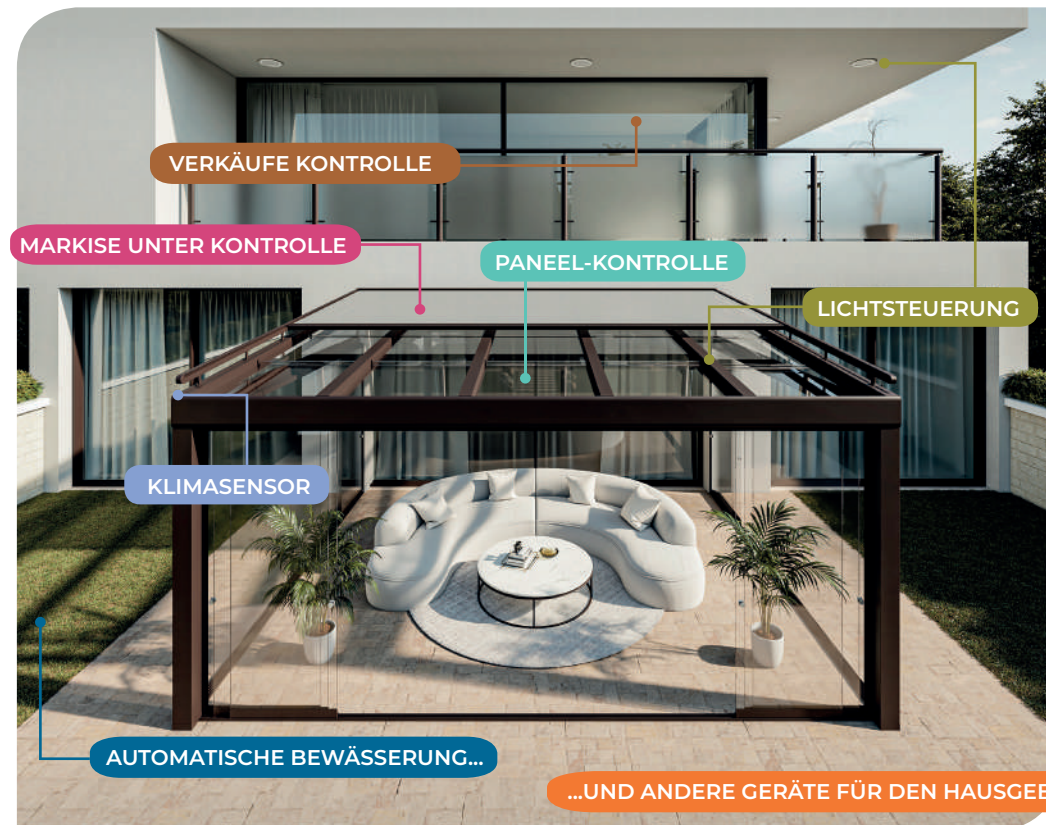

DOMOTIK

Mit der zweiseitig ausgerichteten Interface von **Nice** für die bewegliche/feste Decken Seesky LUZ Smart-Home-Steuerung bietet die Möglichkeit, die Steuerung der Hausautomation zu optimieren, damit Sie die ideale Atmosphäre in Ihrem Haus schaffen können, wo immer Sie sich befinden. Dank der in die Optionen der Pergola integrierten Hausautomation wird der Energieverbrauch maximal optimiert. Erleben Sie eine einzigartige Erfahrung, in der Komfort und Wohlbefinden die Hauptrolle spielen. Die Qualität von C3 Systems in einem äußerst zuverlässigen und effizienten System.

Sie können jeden Raum unabhängig steuern. Auf diese Weise gelingt es uns, den Verbrauch in Bezug auf Lüftung, Klimaanlage und Heizung zu verbessern....

Erstellen Sie anpassbare Szenarien: Programmieren Sie die Beleuchtung, regeln Sie die Raumtemperatur durch Öffnen oder Schließen der Lamellen, aktivieren Sie den Temperatursensor... All dies und noch viel mehr mit nur einem Klick.

Clevere Räumlichkeiten für innovative Menschen. Für Sie entworfenes innovatives System.

Nice