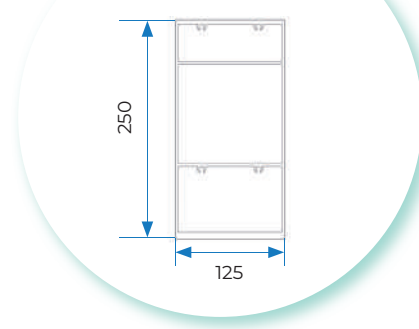

4 **ABSCHNITT RINNE +
SCHWERER BALKEN**

5 **ABSCHNITT ZENTRALE
FÜHRUNG MOBILE PLATTE**

A2 **GESCHLOSSENES
SÄULENPROFIL**

A2 **U-SÄULEN-PROFIL**

6 **ABSCHNITT ZENTRALE FÜHRUNG
5. SCHIENE MOBILE PLATTE**

7 **SEITLICHER FÜHRUNG-
ABSCHNITT FESTES PANEEL**

A2 **PROFIL TRÄGER**

ZUR WANDKONFIGURATION

A - TYP DER STÜTZE

A1 - Einstellbar und Verstärkt einstellbar

A2 - Vordach

Verstellbare Stütze

Verstärkte
verstellbare Stütze

Vordachträger