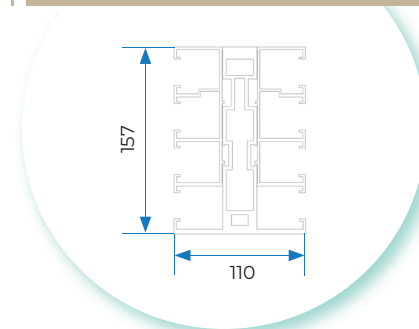

5 **ABSCHNITT ZENTRALE
FÜHRUNG MOBILE PLATTE**