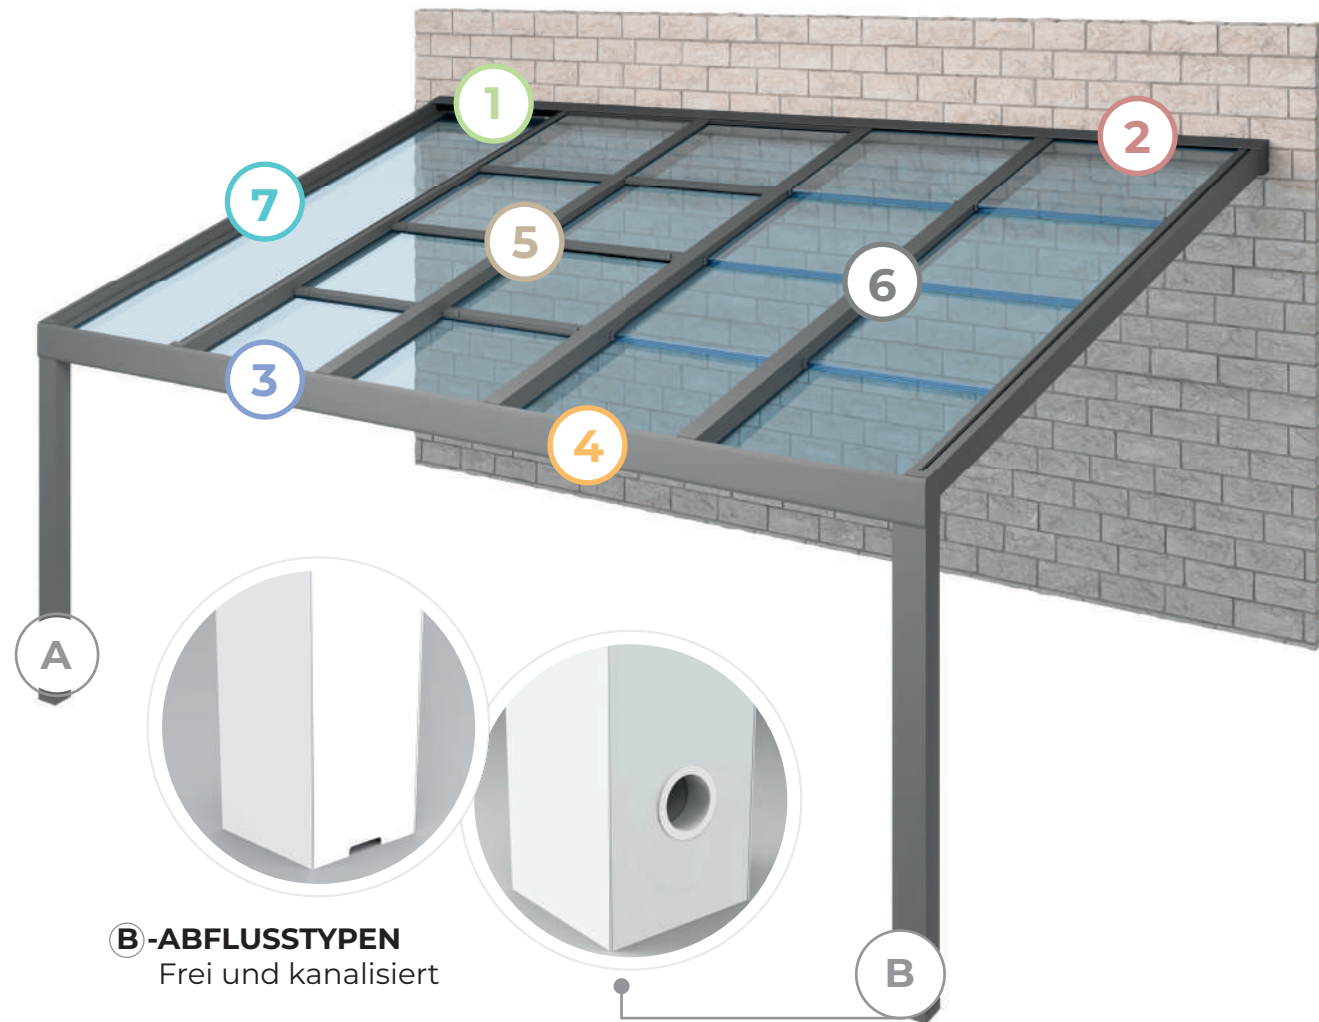

4 **ABSCHNITT RINNE +
SCHWERER BALKEN**

5 **ABSCHNITT ZENTRALE
FÜHRUNG MOBILE PLATTE**

A2 **GESCHLOSSENES
SÄULENPROFIL**

A2 **U-SÄULEN-PROFIL**

6 **ABSCHNITT ZENTRALE FÜHRUNG
5. SCHIENE MOBILE PLATTE**

7 **SEITLICHER FÜHRUNG-
ABSCHNITT FESTES PANEEL**

A2 **PROFIL TRÄGER**

ZUR WANDKONFIGURATION

A - TYP DER STÜTZE

A1 - Einstellbar und Verstärkt einstellbar

A2 - Vordach

Verstellbare Stütze

Verstärkte
verstellbare Stütze

Vordachträger

B - ABFLUSSTYPEN
Frei und kanalisiert

KOMBINATION DER SYSTEME

seeglass® habitat®

Seesky-luz kombiniert mit **Seeglass-One-Sub-Run**-Glasüberdachungssystemen, die sich nahtlos in die Dachkonstruktion integrieren. Ohne vertikale Profile, die den Blick nach draußen versperren, fahren wir mit einer unserer Prämissen fort: Den weitesten Blick auf die Umgebung in der Branche zu bieten. **Seesky-luz** feste/bewegliche Decken können auch mit **Habitat** Sonnenschutzsystemen integriert werden. Diese sorgen für mehr Komfort im Raum und schützen uns gleichzeitig vor Sonnenlicht, Wind, Insekten oder anderen störenden Elementen, die eindringen könnten.

MIT SEITLICHEM VERSATZ ODER VERSETZTER SÄULE

MIT SEITLICHEM VERSATZ:

Die spezielle Konfiguration mit seitlichem Versatz ermöglicht eine optimale Integration, die sich an unregelmäßige Räume anpasst und eine individuelle und effiziente Lösung bietet.