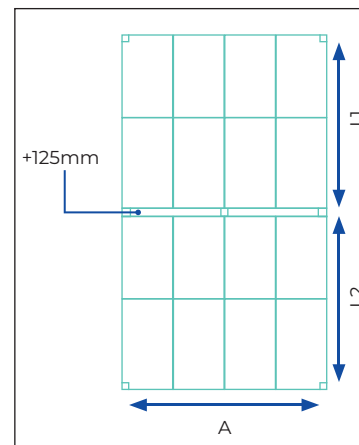

CONFIGURACIONES CON PÓRTICO

CON ESTRUCTURA EN ISLA:

El techo en configuración isla ofrece una solución autónoma que puede ser colocada en cualquier ubicación, sin la restricción de estar adosada a una estructura preexistente.

CON ESTRUCTURA A DOS AGUAS:

La opción de instalar techos a dos aguas mejora la estética y es ideal para diversas aplicaciones: áreas de ocio al aire libre, patios, jardines y espacios comerciales que requieren soluciones de techado independientes.