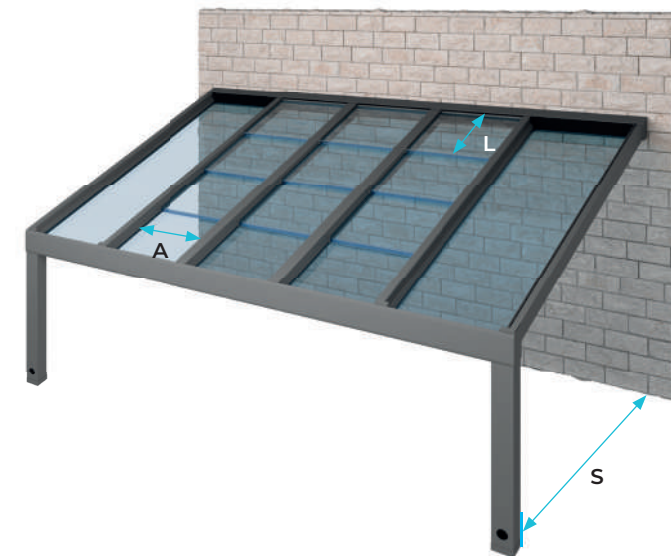

ESPECIFICACIONES TÉCNICAS

	TECHO MÓVIL PANORÁMICO	TECHO MÓVIL SEMI-ENMARCADO		TECHO FIJO		
	Vidrio laminado 5+5 mm	Vidrio laminado 5+5 mm	Vidrio cámara 3+3/6/4T*	Vidrio laminado 5+5 mm	Vidrio cámara 3+3/6/4T*	Panel Sándwich 52 mm
A Ancho máx. de panel	1200 mm					
L Largo máx. del panel	1300 mm			4000 mm	3000 mm	6500 mm
S Salida máxima	6500 mm					

*Vidrio templado.

PANELES POR CALLE				
Paneles	2	3	4	5
Apertura	50%	66%	75%	80%

DISTANCIA ENTRE PILARES VIGA ESTÁNDAR
Sin cerramiento Seeglass
5000 mm.**

**Sin carga de nieve.

DISTANCIA ENTRE PILARES VIGA REFORZADA
Sin cerramiento Seeglass
6000 mm.**
Con cerramiento Seeglass
4500 mm.**