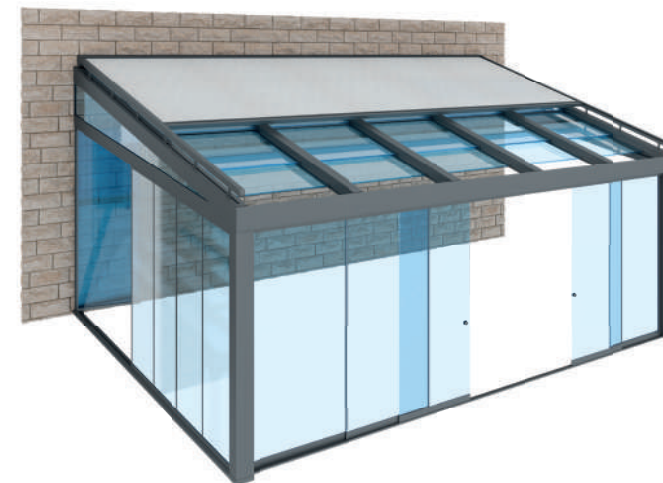

COMBINACIÓN DE SISTEMAS

seeglass® habitat®

Seesky-luz combina con los sistemas de cerramiento de cristal **Seeglass-One-Sub-Run** que se integran a la perfección con la estructura del techo. Al no presentar perfiles verticales que obstaculicen la visión exterior continuamos con una de nuestras premisas: Ofrecer la visual más amplia del entorno que exista en el sector.

En los techos móviles/fijos **Seesky-luz** también se pueden integrar los sistemas de protección solar **Habitat**. Éstos proporcionan un mayor confort a la estancia a la vez que nos protegen de la luz solar, el viento, los insectos o cualquier otro elemento molesto que pueda irrumpir.