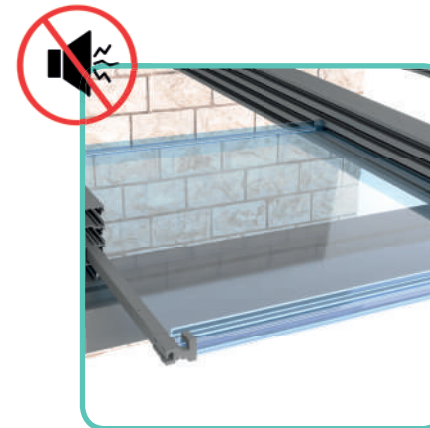

EL SISTEMA NO PRECISA DE SELLADO:

El sistema se ha diseñado de tal manera que no precisa de sellado entre perfiles gracias al clipaje entre los mismos y las juntas de estanquidad presentes en el techo.

CARACTERÍSTICAS PROPIAS DE LOS TECHOS FIJOS

CUBRE GRANDES DIMENSIONES:

Con la variante fija de Seesky LUZ podrás cubrir grandes dimensiones para crear el espacio que siempre has deseado. El vidrio laminado alcanza los 4 metros de longitud frente a los 3 metros del vidrio con cámara. Tienes la opción de instalar panel sándwich de 52 mm cubriendo hasta 6,5 metros de largo.

CARACTERÍSTICAS PROPIAS DE LOS TECHOS MÓVILES

HOJAS OCULTAS:

Los paneles de vidrio de los techos móviles tienen la ventaja de que quedan ocultas e integradas en las propias guías del sistema.

DESLIZAMIENTO SUAVE Y SILENCIOSO: