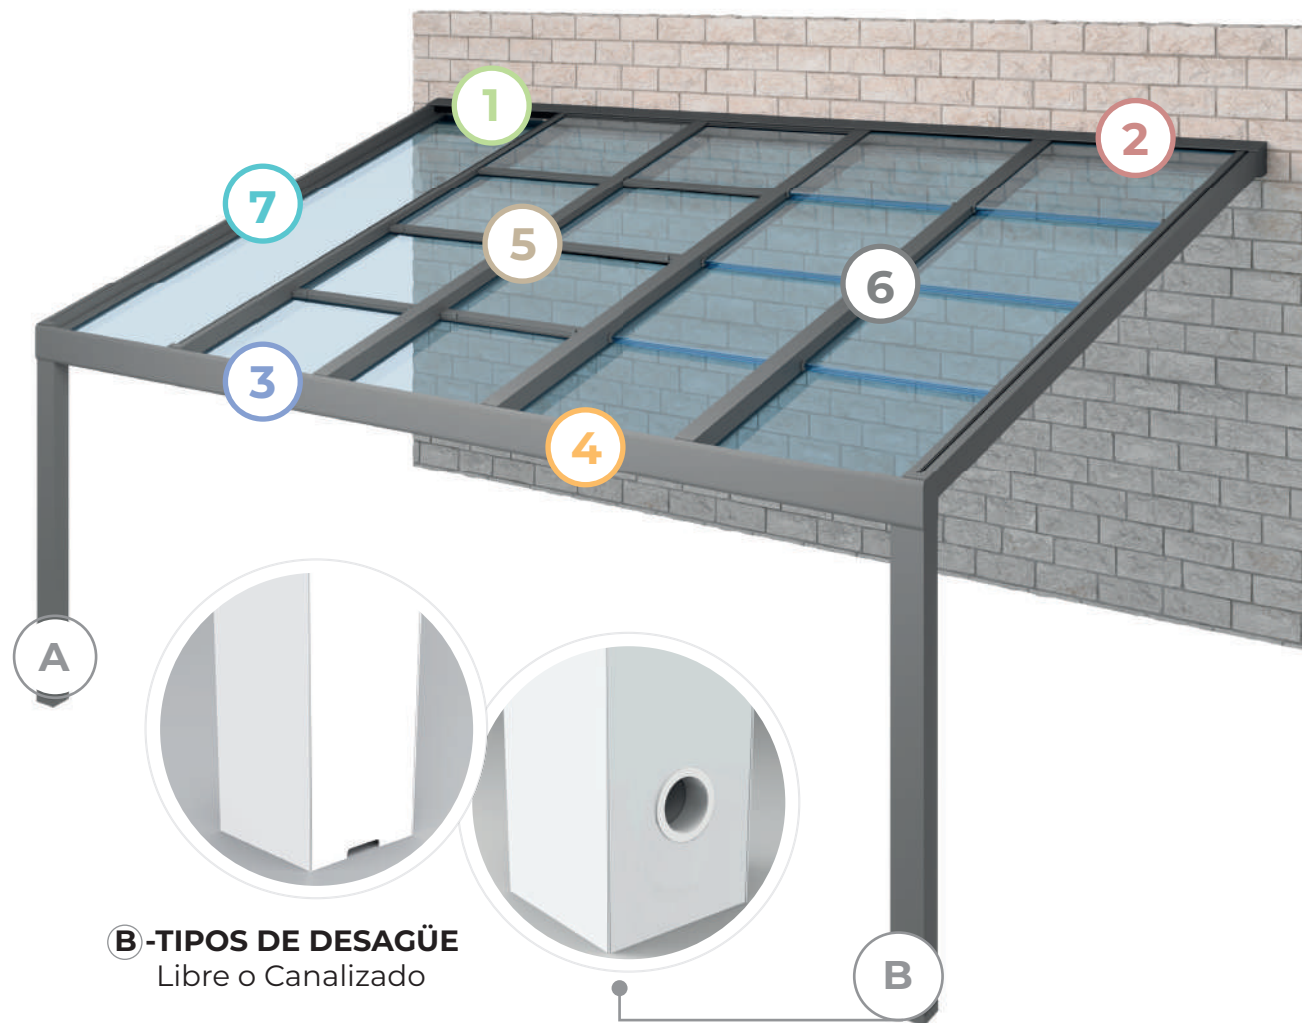

SECCIONES

1 | COBIJA 2, 3, 4 CARRILES

2 | COBIJA 5 CARRILES

3 | CANALÓN + VIGA STD

4 | CANALÓN + VIGA HEAVY

5 | GUIA CENTRAL PANEL MÓVIL

A2 | PERFIL PILAR CERRADO

A2 | PERFIL PILAR U

6 | GUIA CENTRAL 5° CARRIL PANEL MÓVIL

7 | GUIA LATERAL PANEL FIJO

A2 | PERFIL VIGA

CONFIGURACIÓN A PARED

A - TIPO DE SOPORTE

A1 - Regulable o Regulable reforzado

A2 - Pórtico

COMBINACIÓN DE SISTEMAS

seeglass® habitat®

Seesky-luz combina con los sistemas de cerramiento de cristal **Seeglass-One-Sub-Run** que se integran a la perfección con la estructura del techo. Al no presentar perfiles verticales que obstaculicen la visión exterior continuamos con una de nuestras premisas: Ofrecer la visual más amplia del entorno que exista en el sector.