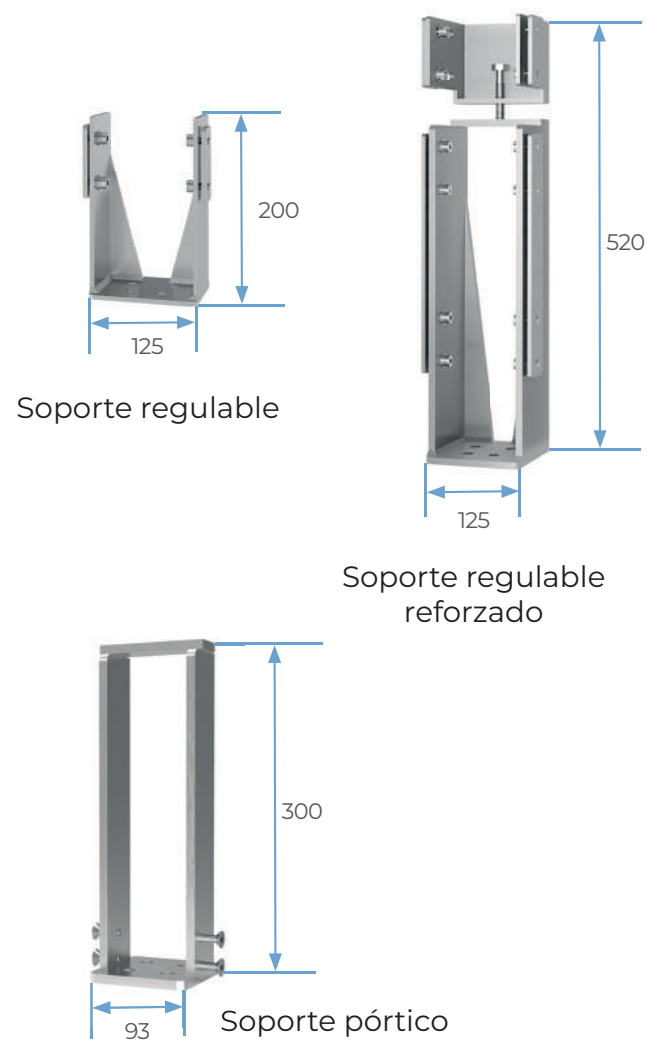

SECCIONES

1 | COBIJA 2, 3, 4 CARRILES

2 | COBIJA 5 CARRILES

3 | CANALÓN + VIGA STD

4 | CANALÓN + VIGA HEAVY

5 | GUIA CENTRAL PANEL MÓVIL

A2 | PERFIL PILAR CERRADO

A2 | PERFIL PILAR U

6 | GUIA CENTRAL 5° CARRIL PANEL MÓVIL

7 | GUIA LATERAL PANEL FIJO

A2 | PERFIL VIGA

CONFIGURACIÓN A PARED

A - TIPO DE SOPORTE

A1 - Regulable o Regulable reforzado

A2 - Pórtico

COMBINACIÓN DE SISTEMAS