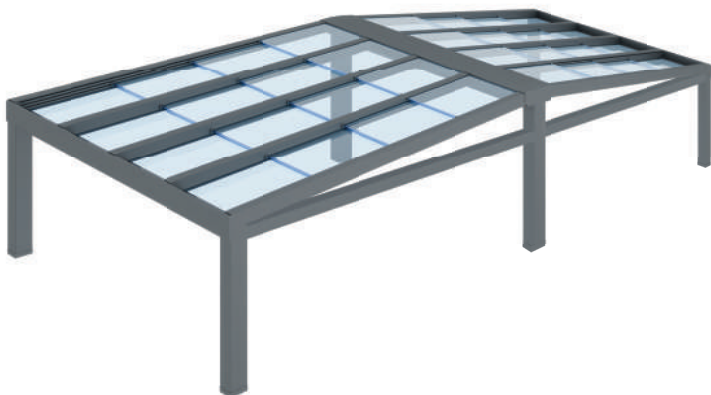

CONFIGURACIONES CON PÓRTICO

CON ESTRUCTURA EN ISLA:

El techo en configuración isla ofrece una solución autónoma que puede ser colocada en cualquier ubicación, sin la restricción de estar adosada a una estructura preexistente.

Estructura *Seesky LUZ* en configuración isla

CON ESTRUCTURA A DOS AGUAS:

La opción de instalar techos a dos aguas mejora la estética y es ideal para diversas aplicaciones: áreas de ocio al aire libre, patios, jardines y espacios comerciales que requieren soluciones de techado independientes.