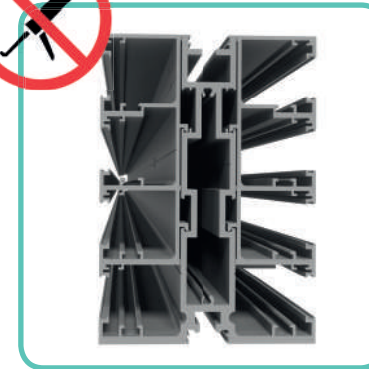

Combinación de techo móvil panorámico y techo móvil semi-enmarcado **Seesky LUZ**

CARACTERÍSTICAS COMUNES DE LAS TRES VARIANTES

FÁCIL Y CÓMODA INSTALACIÓN DESDE EL INTERIOR:

El montaje de los paneles se realiza desde el interior, por debajo del sistema, consiguiendo así una instalación más segura, evitando abrir las guías.

EL SISTEMA NO PRECISA DE SELLADO:

El sistema se ha diseñado de tal manera que no precisa de sellado entre perfiles gracias al clipaje entre los mismos y las juntas de estanquidad presentes en el techo.