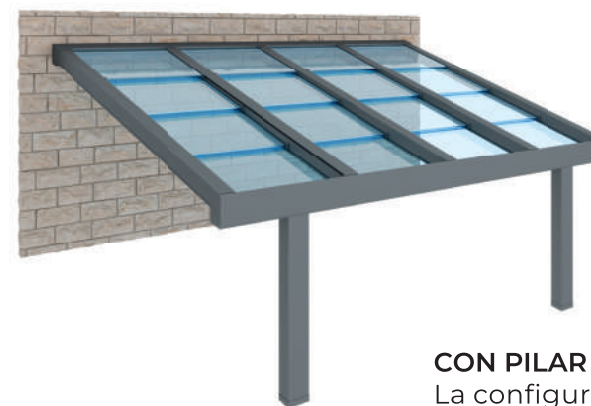

CON PILAR DESPLAZADO HACIA EL INTERIOR:

La configuración especial con pilar desplazado hacia el interior maximiza el uso del espacio y un uso más eficiente del mismo. Este diseño único ofrece versatilidad y un atractivo visual moderno.