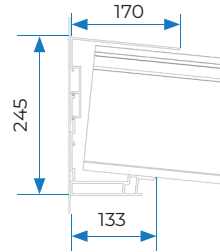

2 | COBIJA 5 CARRILES