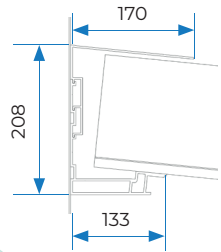

SECCIONES

1 | COBIJA 2, 3, 4 CARRILES