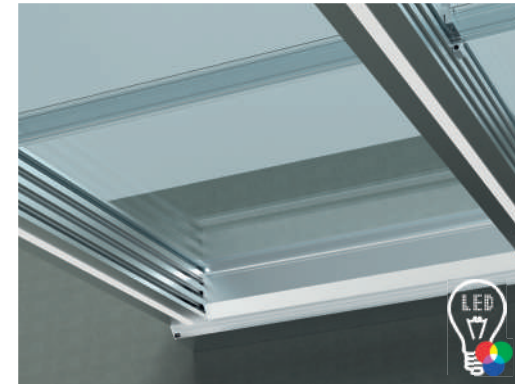

ILUMINACIÓN

La iluminación va integrada en el sistema en dos tipos de formatos:

- Luz LED en vigas.
- Luz LED cobija.

Además, hay dos tipos de opciones de color:

- Blanco 3000K/4000K
- RGB