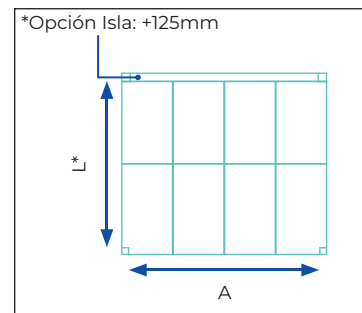

CONFIGURACIONES CON PÓRTICO

CON ESTRUCTURA EN ISLA:

El techo en configuración isla ofrece una solución autónoma que puede ser colocada en cualquier ubicación, sin la restricción de estar adosada a una estructura preexistente.

Estructura *Seesky LUZ* en configuración isla