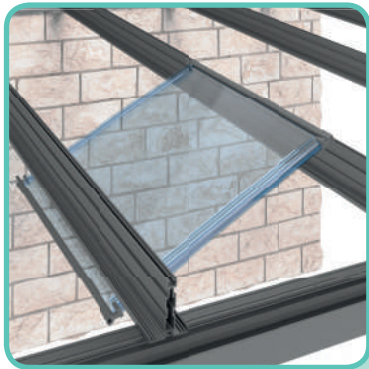

La principal característica del **techo móvil panorámico** es la ausencia de panel semi-enmarcado y el guiado oculto de los paneles de vidrio convirtiéndose en el techo más panorámico del mercado.

El **techo móvil panorámico** es un sistema con estructura de aluminio resistente y duradera.

El **techo móvil panorámico** es la solución perfecta para convertir el hogar, terraza o restaurante en un pequeño palacio de cristal.

TECHO FIJO

El **techo de cristal fijo** es la solución perfecta para ofrecer un gran aislamiento térmico y acústico.

Es la mejor alternativa a los techos tradicionales para proteger el hogar de manera segura, siendo una gran opción para patios, porches, terrazas o áticos.

Ideal para crear cubiertas con gran entrada de luz gracias a su mínimo número de perfiles, otorga a la estancia una gran transparencia y visibilidad.

Combinación de techo móvil panorámico y techo móvil semi-enmarcado **Seesky LUZ**

CARACTERÍSTICAS COMUNES DE LAS TRES VARIANTES

FÁCIL Y CÓMODA INSTALACIÓN DESDE EL INTERIOR:

El montaje de los paneles se realiza desde el interior, por debajo del sistema, consiguiendo así una instalación más segura, evitando abrir las guías.