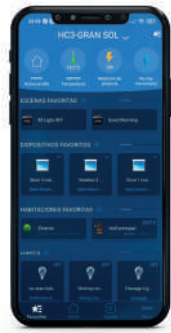

DOMÓTICA

Con la interfaz bidireccional de **Nice** para el control inteligente del hogar, los techos móviles/fijos Seesky LUZ ofrecen la posibilidad de unificar los controles domóticos para que puedas crear el ambiente ideal en tu hogar estés donde estés. Gracias a la domótica integrada en las opciones disponibles de los techos se consigue optimizar al máximo el uso de la energía. Vive una experiencia única donde el confort y el bienestar se convierten en protagonistas. La calidad de C3 Systems en un sistema altamente sostenible y eficiente.

Puedes controlar de manera independiente cada estancia. Así, conseguimos mejorar el consumo en términos de ventilación, climatización y calefacción...

Crea escenarios personalizables: programa la iluminación, regula la temperatura de la estancia abriendo o cerrando los paneles, activa el sensor de temperatura... Todo esto y mucho más en un solo clic.

Espacios inteligentes para personas inteligentes. Un sistema innovador pensado para ti.