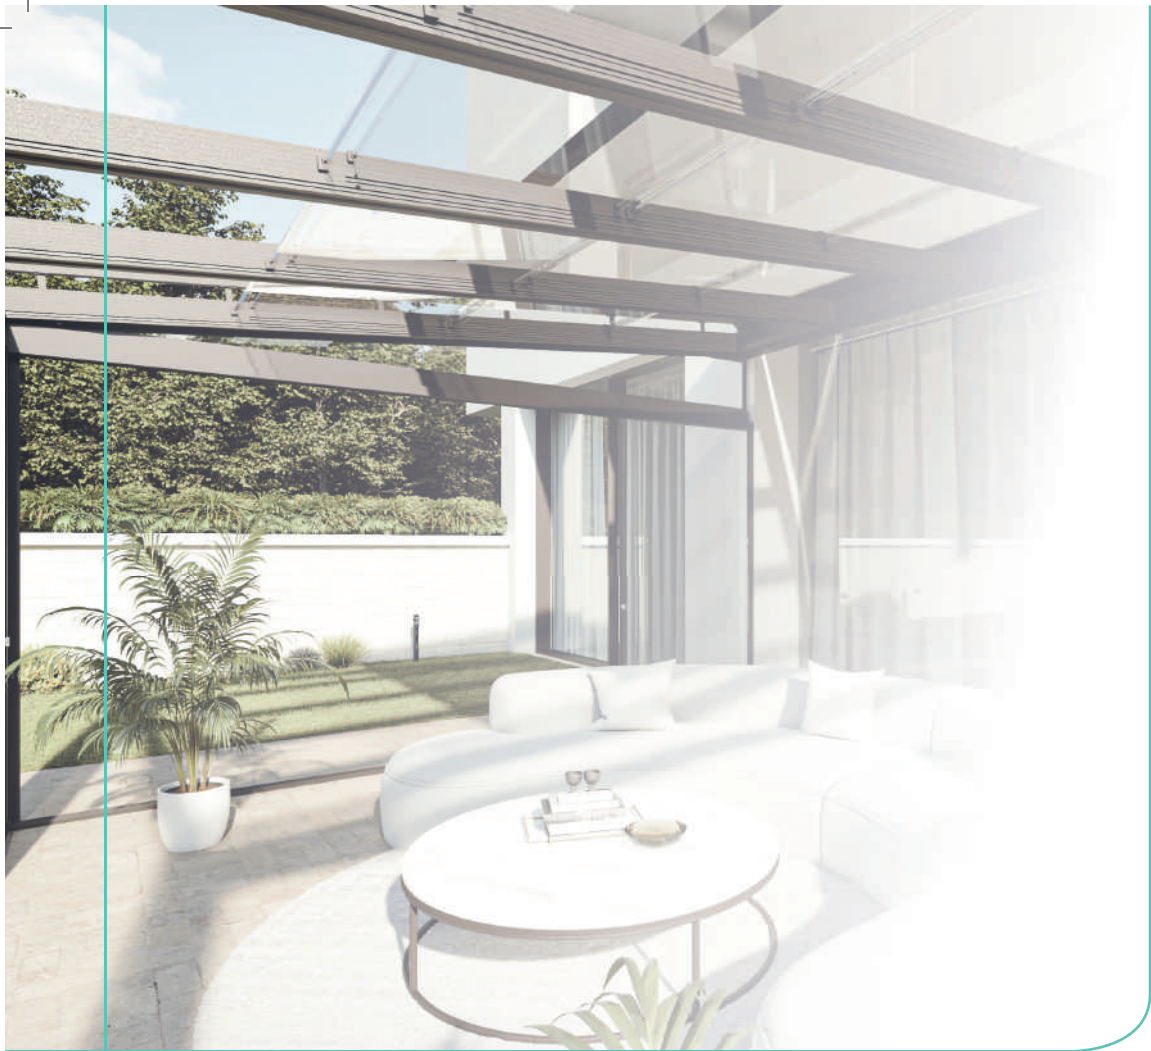

CATALOG

CATALOGO

KATALOG

C3 Systems, S.L. · C/ Ibi, 13 · Polígono Industrial Cachapets
03330 Crevillente (Alicante) España
Telf. +34 966 286 186
c3systems@c3systems.es · www.c3systems.es

MADE IN SPAIN

ED. 3 - 2025