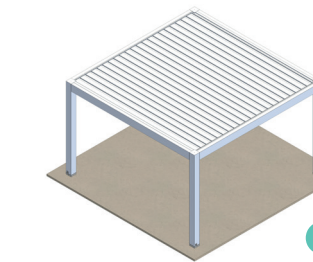

### SECTIONS

SLATS FOLDING CHART (mm)	
WAY OUT (L)	PACKING (X)
1040	368
1200	410
1360	452
1520	494
1680	536
1840	578
2000	620
2160	662
2320	704
2480	746
2640	788
2800	830
2960	872
3120	914
3280	956
3440	998
3600	1040
3760	1082
3920	1124
4080	1166
4240	1208
4400	1250
4560	1292
4720	1334
4880	1376
5040	1418
5200	1460
5360	1502
5520	1544
5680	1586
5840	1628
6000	1670

## Possible configurations

seesky **bio**  
OPEN

### TECHNICAL SPECIFICATIONS

- L** Max. Length
- A** Max. Width
- H** Max. Height

SEESKY BIO-OPEN		
STD	WITH INTERMEDIATE POST	
5040 mm.	6000 mm.	
1 Module 4000 mm.	2 Modules 8000 mm.	3 Modules 10500 mm.
2592 mm. (recommended height)		