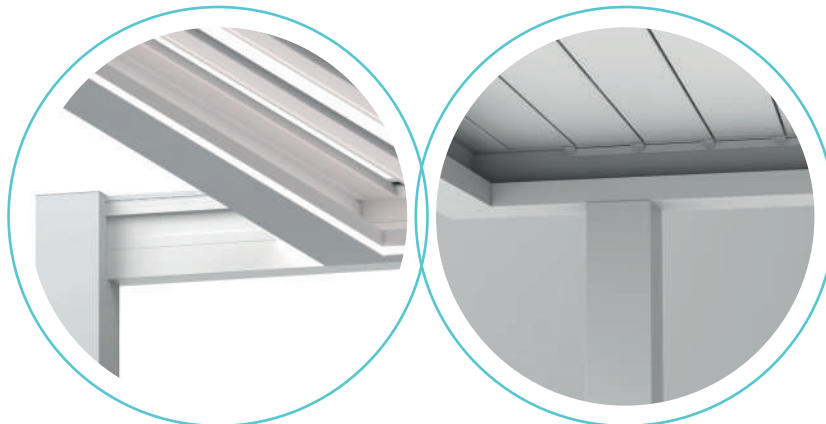

Mögliche Optionen

OPTION MIT KABEL

Es ist auch möglich die Pergola zu halten mittels Kabel die an die Wand verankert werden.

VERLEGETER PFOSTEN

Mit dieser Option kann sich die Pergola neuen Räumen adaptieren. Der Pfosten kann man um 1000 mm verlegen.