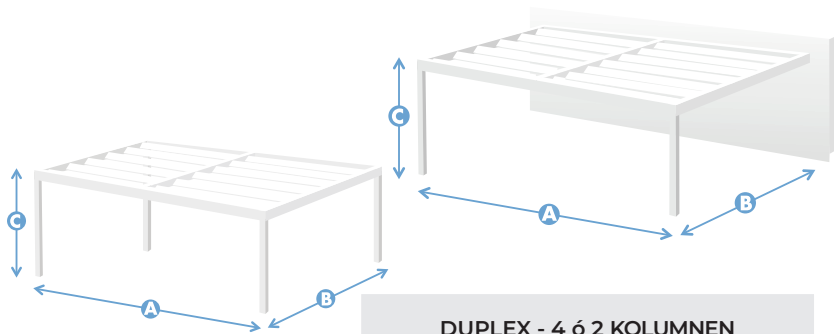

B-ABFLUSSTYPEN
Frei und kanalisiert

MAXIMALE MASSE

Die bioklimatischen Pergolen **seesky-bio**, bestehen aus 4 verschiedenen Konfigurationen je nach Lage.

4 6 2 KOLUMNEN

A	Maximale Breite	4.700 mm
B	Maximale Länge	6.450 mm
C	Maximale Höhe	3.000 mm

DUPLEX - 4 6 2 KOLUMNEN

A	Maximale Breite	6.500 mm
B	Maximale Länge	6.450 mm
C	Maximale Höhe	3.000 mm

KONFIGURATIONSVIELFALT

Seesky-bio wird nach Mass gefertigt, da Ihre Konfiguration variiert ja nach wo es installiert wird. Es gibt 4 Arten von möglichen Konfigurationen:

A INSEL

Ist die meist übliche Konfiguration, wo die Pergola nur am Boden fixiert wird mit Pfosten an den Boden.

B MIT WANDVERBINDUNG

Gemischte Konfiguration, die 2 Arten von Befestigungen kombiniert: Die Stütze auf dem Boden und die Wandverbindungen.