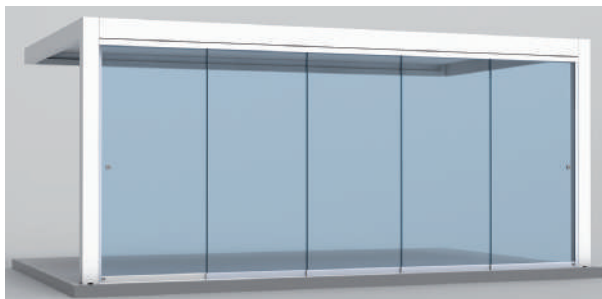

FALTVERGLASUNGEN

seeglass one sub®

Die faltverglasungssysteme **seeglass-one-sub** haben keine vertikale Profile, die die Aussensicht verhindern.

SCHIEBEVERGLASUNG

seeglass run₂ run₃

Schiebeverglasungssystem ohne vertikale Profile. Die Glasscheiben werden durch die oberen und unteren Führungslinien geschoben. Ideale Verglasung für Räume wo man in den Innenraum nicht eingreifen möchte.

VERGLASUNG IN DIE HOHE REGULIERBAR

In die Höhe regulierbares Verglasungssystem bestehend aus einem Regulierungssystem mit 2 Modulen: ein fixes Modul und ein mobiles Modul. Es schützt gegenüber Luftströme.