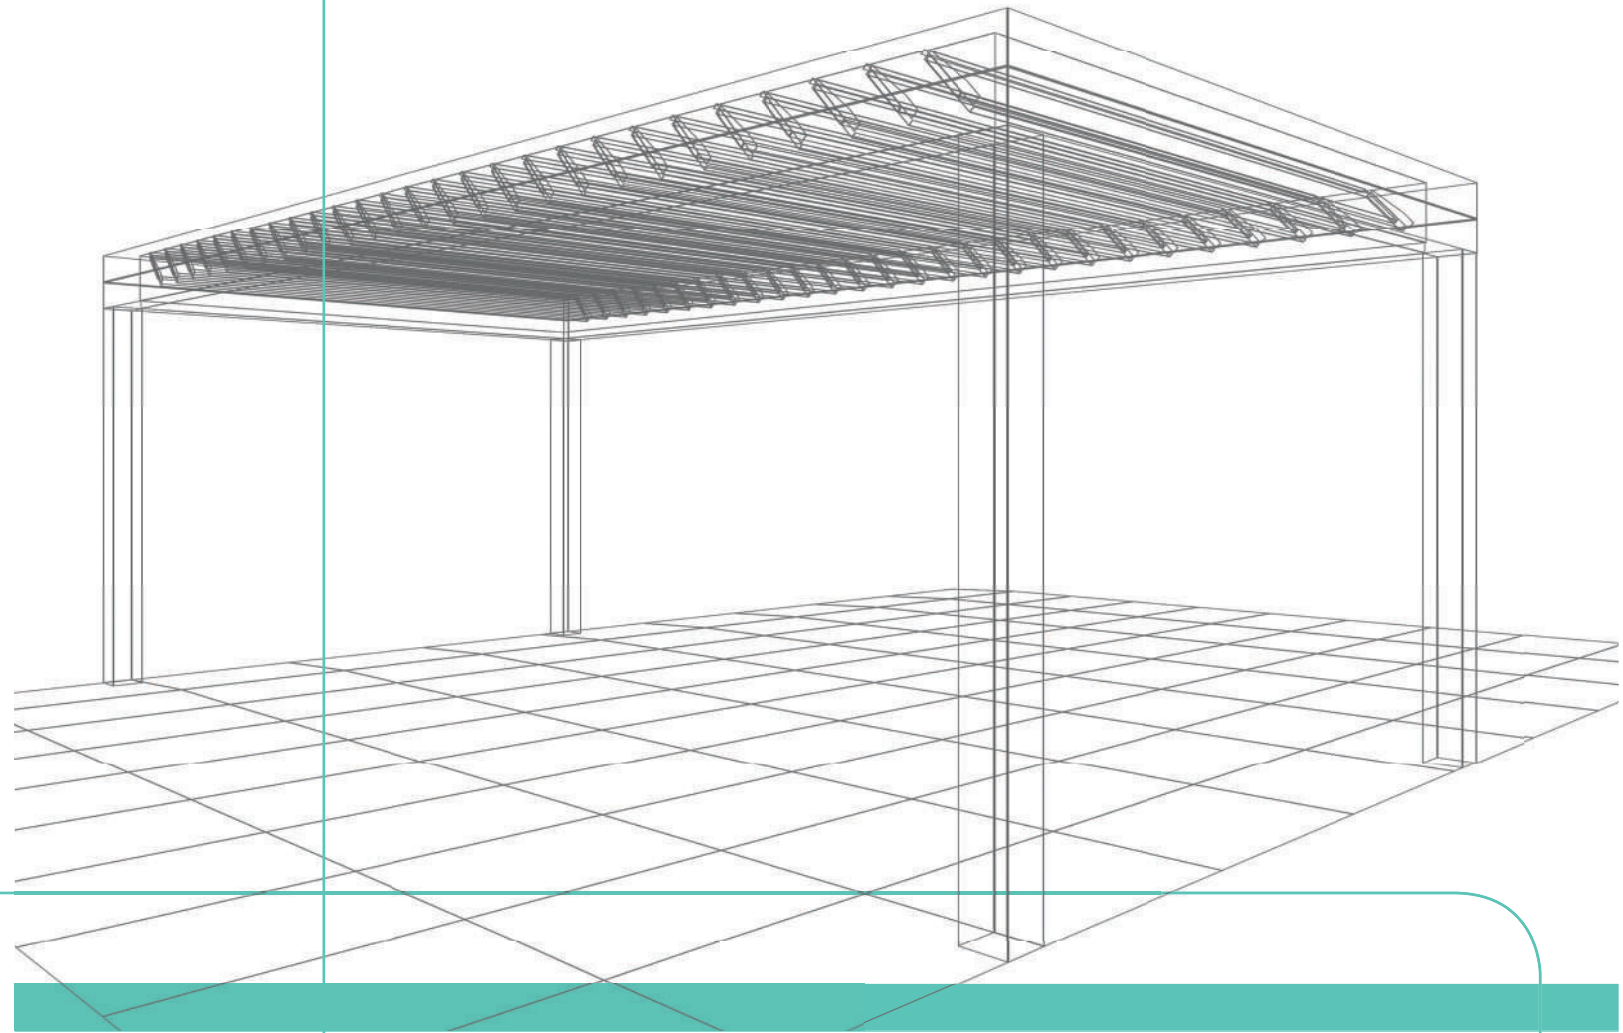

seesky bio®

Bioklimatische Pergola

*Spitzentechnologie
für einen effizienten
und anpassungs-
fähigen Raum.*