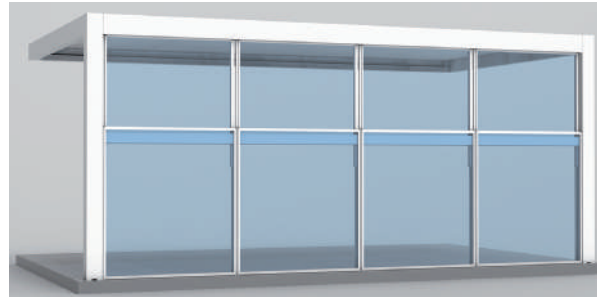

FALTVERGLASUNGEN

seeglass one sub®

Die faltverglasungssysteme **seeglass-one-sub** haben keine vertikale Profile, die die Aussensicht verhindern.

SCHIEBEVERGLASUNG

seeglass run₂ run₃

Schiebeverglasungssystem ohne vertikale Profile. Die Glasscheiben werden durch die oberen und unteren Führungslinien geschoben. Ideale Verglasung für Räume wo man in den Innenraum nicht eingreifen möchte.

VERGLASUNG IN DIE HOHE REGULIERBAR

In die Höhe regulierbares Verglasungssystem bestehend aus einem Regulierungssystem mit 2 Modulen: ein fixes Modul und ein mobiles Modul. Es schützt gegenüber Luftströme.

Auch als feste Variante mit Tür erhältlich, die sich bis zu 180° öffnen lässt. Sie bietet dauerhaften Schutz vor Wind, ohne den Komfort zu beeinträchtigen.

SONNENSCHUTZMARKISE

Das Rollo-System screen, mit verschweisstem Reissverschluss an den Seiten des Stoffes, verleiht eine höhere Windfestigkeit und einen höheren Beleuchtungskomfort.