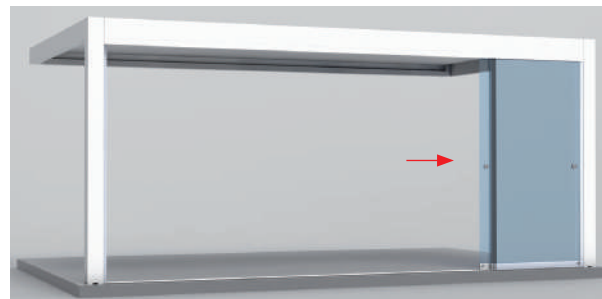

FALTVERGLASUNGEN

seeglass one sub®

Die faltverglasungssysteme **seeglass-one-sub** haben keine vertikale Profile, die die Aussensicht verhindern.

SCHIEBEVERGLASUNG

seeglass run₂ run₃

Schiebeverglasungssystem ohne vertikale Profile. Die Glasscheiben werden durch die oberen und unteren Führungslinien geschoben. Ideale Verglasung für Räume wo man in den Innenraum nicht eingreifen möchte.

VERGLASUNG IN DIE HOHE REGULIERBAR

In die Höhe regulierbares Verglasungssystem bestehend aus einem Regulierungssystem mit 2 Modulen: ein fixes Modul und ein mobiles Modul. Es schützt gegenüber Luftströme.