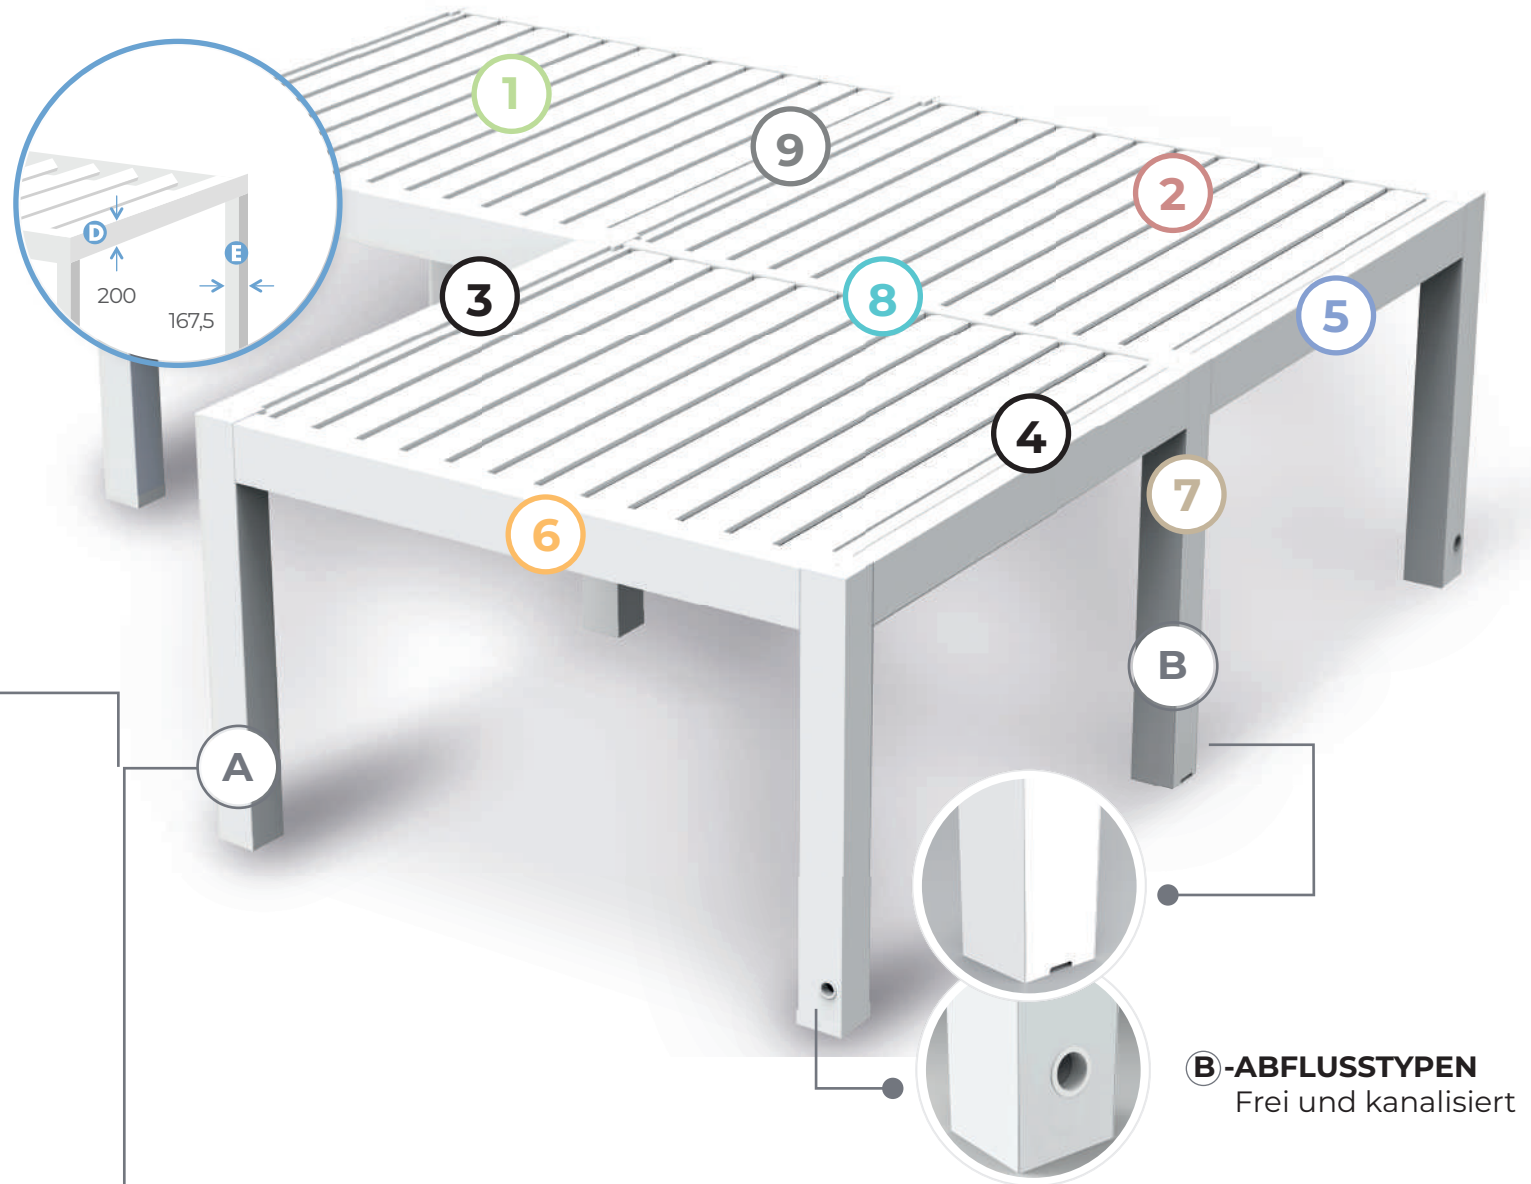

TECHNISCHE DETAILS

ENTWÄSSERUNG IN DER STÜTZE

Die Vereinheitlichung der "U" Stütze ermöglicht die Entwässerung durch jede der Stützen der Pergola.

Neu bei 2025

RINNE MIT HOHER KAPAZITÄT

Seesky BIO verfügt über eine neue Rinne mit hohem Fassungsvermögen, die für eine optimale Entwässerung sorgt. Ihre erhöhte Kapazität sorgt für eine effiziente Entwässerung und verbessert die Leistung und den Raumschutz.

⑦ REGISTRIERBARE SÄULE

⑧ VERBINDUNGS-BALKEN (A)

⑨ VERBINDUNGS-BALKEN (L)

DETAILANSICHT DER PFOSTEN UND KANALISATION

A -STUTZTYPEN

- Regulierbar verstärkt
- Regulierbare Stütze

Regulierbar verstärkt

Regulierbare Stütze

B-ABFLUSSTYPEN
Frei und kanalisiert

MAXIMALE MASSE

Die bioklimatischen Pergolen **seesky-bio**, bestehen aus 4 verschiedenen Konfigurationen je nach Lage.

4 6 2 KOLUMNEN

A	Maximale Breite	4.700 mm
B	Maximale Länge	6.450 mm
C	Maximale Höhe	3.000 mm

A INSEL

Ist die meist übliche Konfiguration, wo die Pergola nur am Boden fixiert wird mit Pfosten an den Boden.

B MIT WANDVERBINDUNG

Gemischte Konfiguration, die 2 Arten von Befestigungen kombiniert: Die Stütze auf dem Boden und die Wandverbindungen.