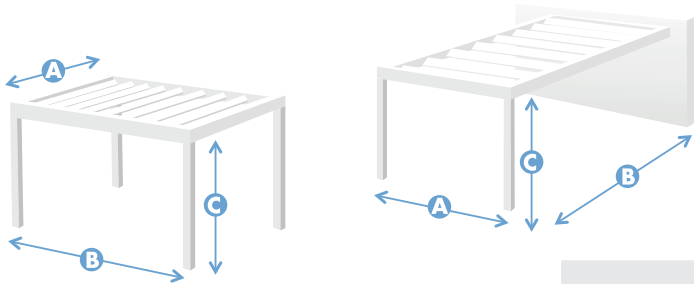

ABDICHTUNGSSYSTEM

Mit den Dichtungsfugen an der Verbindung der gefrästen Profile in der Balken-Säulen-Befestigung vermeiden wir weitgehend mögliche Wasserlecks in der Struktur der Pergola und erreichen eine höhere Effizienz durch Optimierung der Abdichtung des Systems.

① LAMELLE STD

② LAMELLE XL

③ LAMELLE VORNE

④ LAMELLE HINTEN

⑤ STD BALKEN

⑤A STD BALKEN + HOCHLEISTUNGSRINNE

⑥ VERSTÄRKTER BALKEN

⑥A HEAVY BALKEN + HOCHLEISTUNGSRINNE

⑦ REGISTRIERBARE SÄULE

⑧ VERBINDUNGS-BALKEN (A)

⑨ VERBINDUNGS-BALKEN (L)

DETAILANSICHT DER PFOSTEN UND KANALISATION

A -STUTZTYPEN

- Regulierbar verstärkt
- Regulierbare Stütze

Regulierbar verstärkt

Regulierbare Stütze

B-ABFLUSSTYPEN
Frei und kanalisiert

MAXIMALE MASSE

Die bioklimatischen Pergolen **seesky-bio**, bestehen aus 4 verschiedenen Konfigurationen je nach Lage.

4 6 2 KOLUMNEN

A	Maximale Breite	4.700 mm
B	Maximale Länge	6.450 mm
C	Maximale Höhe	3.000 mm