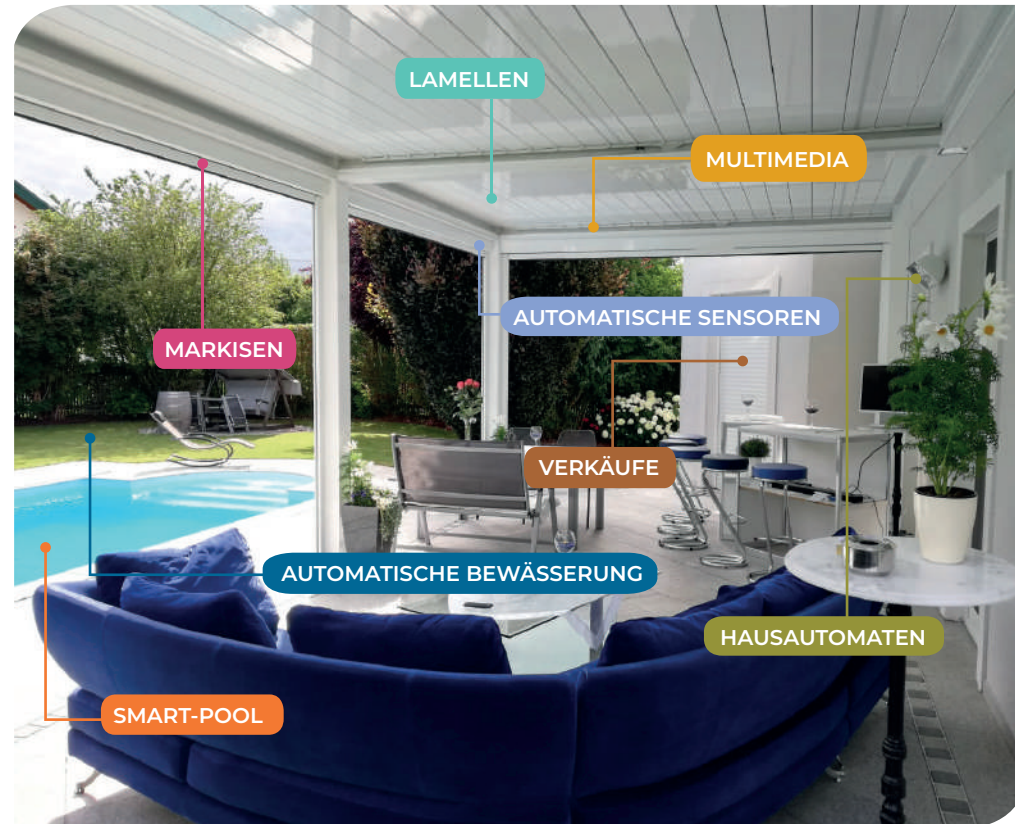

DOMOTIK

Mit der zweiseitig ausgerichteten Interface von **Nice** für die Smart-Home-Steuerung bietet die bioklimatische Pergola Seesky BIO die Möglichkeit, die Steuerung der Hausautomation zu optimieren, damit Sie die ideale Atmosphäre in Ihrem Haus schaffen können, wo immer Sie sich befinden. Dank der in die Optionen der Pergola integrierten Hausautomation wird der Energieverbrauch maximal optimiert. Erleben Sie eine einzigartige Erfahrung, in der Komfort und Wohlbefinden die Hauptrolle spielen. Die Qualität von C3 Systems in einem äußerst zuverlässigen und effizienten System.

Sie können jeden Raum unabhängig steuern. Auf diese Weise gelingt es uns, den Verbrauch in Bezug auf Lüftung, Klimaanlage und Heizung zu verbessern....

Erstellen Sie anpassbare Szenarien: Programmieren Sie die Beleuchtung, regeln Sie die Raumtemperatur durch Öffnen oder Schließen der Lamellen, aktivieren Sie den Temperatursensor... All dies und noch viel mehr mit nur einem Klick.

Clevere Räumlichkeiten für innovative Menschen. Für Sie entworfenes innovatives System.