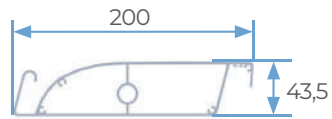

SEKTIONEN

① LAMELLE STD