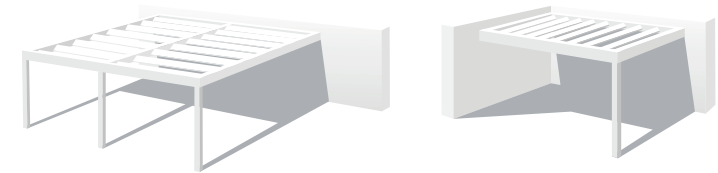

DUPLEX - 4 6 2 KOLUMNEN

A	Maximale Breite	6.500 mm
B	Maximale Länge	6.450 mm
C	Maximale Höhe	3.000 mm

KONFIGURATIONSVIELFALT

Seesky-bio wird nach Mass gefertigt, da Ihre Konfiguration variiert ja nach wo es installiert wird. Es gibt 4 Arten von möglichen Konfigurationen:

A INSEL

Ist die meist übliche Konfiguration, wo die Pergola nur am Boden fixiert wird mit Pfosten an den Boden.

B MIT WANDVERBINDUNG

Gemischte Konfiguration, die 2 Arten von Befestigungen kombiniert: Die Stütze auf dem Boden und die Wandverbindungen.