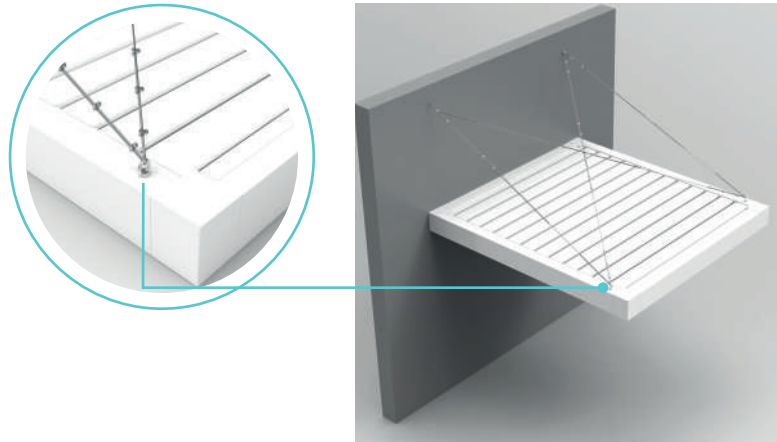

A INSEL

Ist die meist übliche Konfiguration, wo die Pergola nur am Boden fixiert wird mit Pfosten an den Boden.

B MIT WANDVERBINDUNG

Gemischte Konfiguration, die 2 Arten von Befestigungen kombiniert: Die Stütze auf dem Boden und die Wandverbindungen.

C ZWISCHEN WÄNDEN (OHNE PFOSTEN)

In dieser Konfiguration wird die Pergola befestigt nur an die Wand und hat keine Art von Stützpfosten.

D DUPLEX

Diese Konfiguration erlaubt die Verbindung von Pergolen ohne Zwischenpfosten.

Mögliche Optionen

OPTION MIT KABEL

Es ist auch möglich die Pergola zu halten mittels Kabel die an die Wand verankert werden.

VERLEGETER PFOSTEN

Mit dieser Option kann sich die Pergola neuen Räumen adaptieren. Der Pfosten kann man um 1000 mm verlegen.