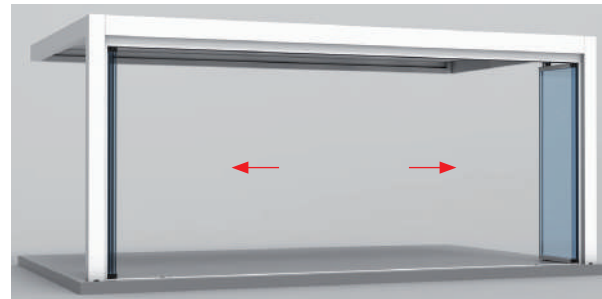

FALTVERGLASUNGEN

seeglass one sub®

Die faltverglasungssysteme **seeglass-one-sub** haben keine vertikale Profile, die die Aussensicht verhindern.

SCHIEBEVERGLASUNG

seeglass run₂ run₃

Schiebeverglasungssystem ohne vertikale Profile. Die Glasscheiben werden durch die oberen und unteren Führungslinien geschoben. Ideale Verglasung für Räume wo man in den Innenraum nicht eingreifen möchte.

VERGLASUNG IN DIE HOHE REGULIERBAR

In die Höhe regulierbares Verglasungssystem bestehend aus einem Regulierungssystem mit 2 Modulen: ein fixes Modul und ein mobiles Modul. Es schützt gegenüber Luftströme.