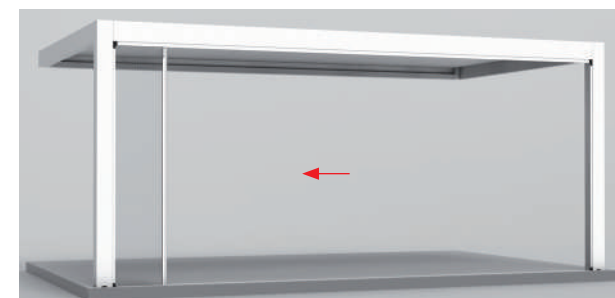

FALTMOSKITONETZ

Moskitonetzsystem gefaltet mit Seitenöffnung. Designt speziell für grosse Dimensionen.