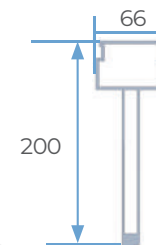

① LAMELLE STD

② LAMELLE XL

③ LAMELLE VORNE

④ LAMELLE HINTEN

⑤ STD BALKEN

⑤A STD BALKEN + HOCHLEISTUNGSRINNE

⑥ VERSTÄRKTER BALKEN

⑥A HEAVY BALKEN + HOCHLEISTUNGSRINNE

⑦ REGISTRIERBARE SÄULE

⑧ VERBINDUNGS-BALKEN (A)

⑨ VERBINDUNGS-BALKEN (L)

DETAILANSICHT DER PFOSTEN UND KANALISATION

A -STUTZTYPEN

- Regulierbar verstärkt
- Regulierbare Stütze

Regulierbar verstärkt

Regulierbare Stütze