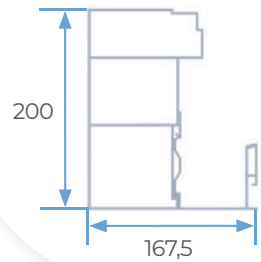

① LAMELLE STD

② LAMELLE XL

③ LAMELLE VORNE

④ LAMELLE HINTEN

⑤ STD BALKEN

⑤A STD BALKEN + HOCHLEISTUNGSRINNE

⑥ VERSTÄRKTER BALKEN

⑥A HEAVY BALKEN + HOCHLEISTUNGSRINNE

DUPLEX - 4 6 2 KOLUMNEN

A	Maximale Breite	6.500 mm
B	Maximale Länge	6.450 mm
C	Maximale Höhe	3.000 mm

KONFIGURATIONSVIELFALT

Seesky-bio wird nach Mass gefertigt, da Ihre Konfiguration variiert ja nach wo es installiert wird. Es gibt 4 Arten von möglichen Konfigurationen: