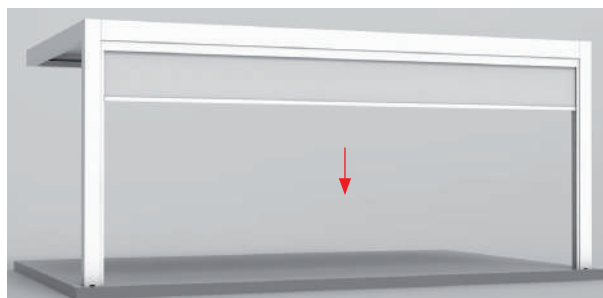

SONNENSCHUTZMARKISE

Das Rollo-System screen, mit verschweisstem Reissverschluss an den Seiten des Stoffes, verleiht eine höhere Windfestigkeit und einen höheren Beleuchtungskomfort.