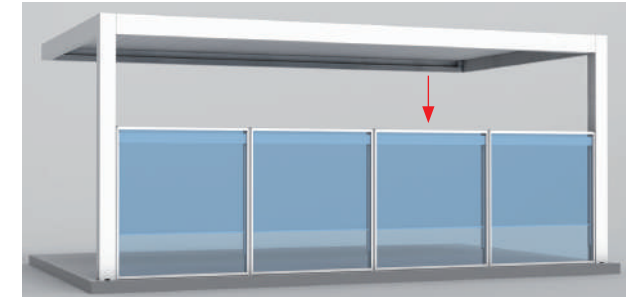

VERGLASUNG IN DIE HOHE REGULIERBAR

In die Höhe regulierbares Verglasungssystem bestehend aus einem Regulierungssystem mit 2 Modulen: ein fixes Modul und ein mobiles Modul. Es schützt gegenüber Luftströme.

Auch als feste Variante mit Tür erhältlich, die sich bis zu 180° öffnen lässt. Sie bietet dauerhaften Schutz vor Wind, ohne den Komfort zu beeinträchtigen.