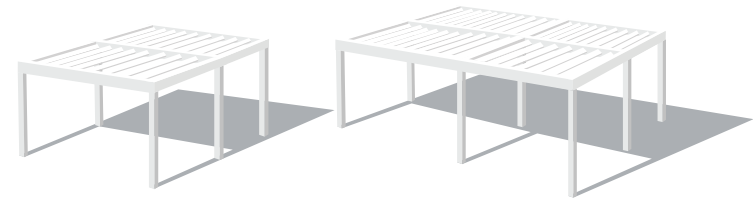

B-ABFLUSSTYPEN
Frei und kanalisiert

MAXIMALE MASSE

Die bioklimatischen Pergolen **seesky-bio**, bestehen aus 4 verschiedenen Konfigurationen je nach Lage.

4 6 2 KOLUMNEN

A	Maximale Breite	4.700 mm
B	Maximale Länge	6.450 mm
C	Maximale Höhe	3.000 mm

DUPLEX - 4 6 2 KOLUMNEN

A	Maximale Breite	6.500 mm
B	Maximale Länge	6.450 mm
C	Maximale Höhe	3.000 mm

KONFIGURATIONSVIELFALT

Seesky-bio wird nach Mass gefertigt, da Ihre Konfiguration variiert ja nach wo es installiert wird. Es gibt 4 Arten von möglichen Konfigurationen:

A INSEL

Ist die meist übliche Konfiguration, wo die Pergola nur am Boden fixiert wird mit Pfosten an den Boden.

B MIT WANDVERBINDUNG

Gemischte Konfiguration, die 2 Arten von Befestigungen kombiniert: Die Stütze auf dem Boden und die Wandverbindungen.