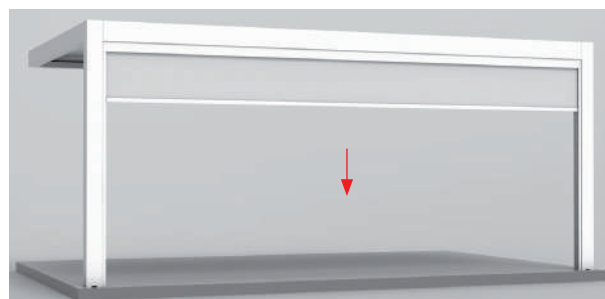

TENDA ZIP

habitat zip®

Questo sistema di tende avvolgibili zip, con un sistema di cerniere saldate ai lati del telo, offre una maggiore resistenza al vento e ottimizza il comfort luminoso.