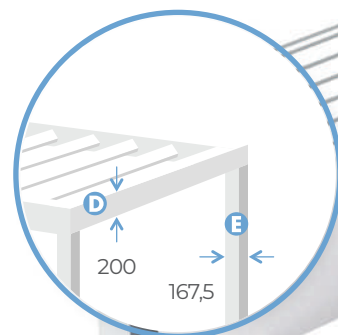

SEZIONI

① LAMELLA STD

② LAMELLA XL

③ CHIUSURA LAMELLA ANTERIORE

④ CHIUSURA LAMELLA POSTERIORE

⑤ TRAVE STD

5A TRAVE STD + GRONDAIA ALTA CAPACITÀ

⑥ TRAVE HEAVY

6A TRAVE HEAVY + GRONDAIA ALTA CAPACITÀ

⑦ PILASTRO REGISTRABILE

⑧ TRAVE SEQUENZA (A)

⑨ TRAVE SEQUENZA (L)

DETTAGLI DI SUPPORTI E CANALIZZAZIONI

A -TIPI DI SUPPORTI

- Regolabile
- Rinforzato regolabile

Supporto regolabile rinforzato

Supporto regolabile

B -TIPI DI SCARICO
Libero o Canalizzato

MISURE MASSIME

Le pergole bioclimatiche **seesky-bio** sono composte da 4 tipi di profili a seconda della loro posizione.

4 ó 2 PILASTRI

A	Larghezza massima	4.700 mm
B	Lunghezza massima	6.450 mm
C	Altezza massima	3.000 mm