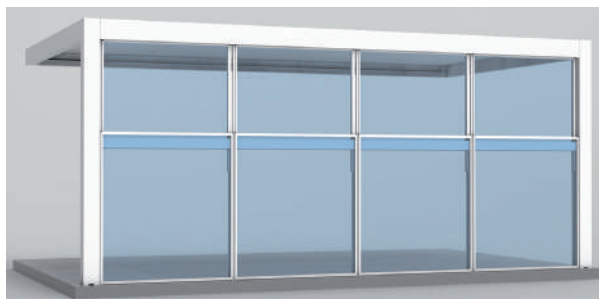

SERRAMENTO REGOLABILE IN ALTEZZA

habitat win®

Sistema saliscendi ad altezza regolabile, composto da un sistema di regolazione a 2 moduli: uno fisso e uno mobile. Genera protezione contro le correnti d'aria.

Disponibile anche nella versione fissa con porta, con un'apertura fino a 180°. Offre una protezione permanente dal vento senza rinunciare al comfort.