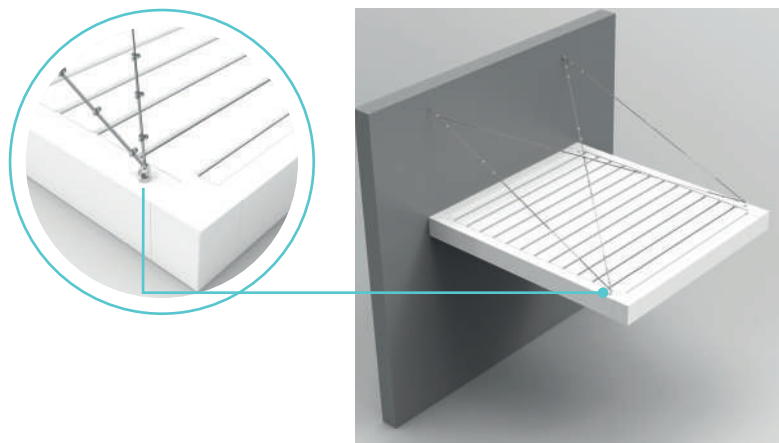

Grazie a questo sistema, l'installazione e la manutenzione della pergola vengono eseguite in modo semplice.

Con questo pilastro si genera uno spazio utile per l'avvitamento e per la manutenzione della rete di cablaggio interna.

A AD ISOLA

Configurazione più usuale, dove la pergola è fissata solo a terra con pilastri alle sue estremità.

B ADDOSSATA A PARETE

Configurazione mista, che combina due tipi di fissaggio: i pilastri a terra ed il collegamento a parete.

C TRA MURI (SENZA PILASTRI)

In questa configurazione la pergola è solo fissata al muro e non ha alcun tipo di pilastro di fissaggio.

D DUPLEX

Questa configurazione permette l'unione di pergole senza pilastri intermedi.

OPZIONE CAVO

È inoltre possibile sospendere la pergola mediante cavi ancorati alle sue estremità e al muro.

PILASTRO SPOSTATO

Con questa opzione la pergola può essere adattata a nuovi spazi. Il pilastro può essere spostato fino a 1000 mm.