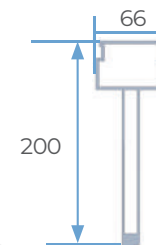

SEZIONI

① LAMELLA STD

② LAMELLA XL

③ CHIUSURA LAMELLA ANTERIORE

④ CHIUSURA LAMELLA POSTERIORE

⑤ TRAVE STD

5A TRAVE STD + GRONDAIA ALTA CAPACITÀ

⑥ TRAVE HEAVY

6A TRAVE HEAVY + GRONDAIA ALTA CAPACITÀ

⑦ PILASTRO REGISTRABILE

⑧ TRAVE SEQUENZA (A)

⑨ TRAVE SEQUENZA (L)

DETTAGLI DI SUPPORTI E CANALIZZAZIONI

A -TIPI DI SUPPORTI

- Regolabile
- Rinforzato regolabile

Supporto regolabile rinforzato

Supporto regolabile

B -TIPI DI SCARICO
Libero o Canalizzato

MISURE MASSIME

Le pergole bioclimatiche **seesky-bio** sono composte da 4 tipi di profili a seconda della loro posizione.

4 ó 2 PILASTRI

A	Larghezza massima	4.700 mm
B	Lunghezza massima	6.450 mm
C	Altezza massima	3.000 mm