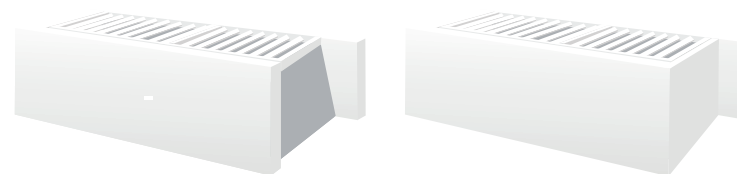

A AD ISOLA

Configurazione più usuale, dove la pergola è fissata solo a terra con pilastri alle sue estremità.

B ADDOSSATA A PARETE

Configurazione mista, che combina due tipi di fissaggio: i pilastri a terra ed il collegamento a parete.

C TRA MURI (SENZA PILASTRI)

In questa configurazione la pergola è solo fissata al muro e non ha alcun tipo di pilastro di fissaggio.

D DUPLEX

Questa configurazione permette l'unione di pergole senza pilastri intermedi.