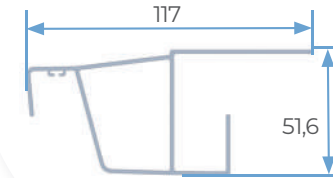

SEZIONI

① LAMELLA STD

② LAMELLA XL

③ CHIUSURA LAMELLA ANTERIORE

④ CHIUSURA LAMELLA POSTERIORE

⑤ TRAVE STD

5A TRAVE STD + GRONDAIA ALTA CAPACITÀ

⑥ TRAVE HEAVY

Supporto regolabile

B -TIPI DI SCARICO
Libero o Canalizzato

MISURE MASSIME

Le pergole bioclimatiche **seesky-bio** sono composte da 4 tipi di profili a seconda della loro posizione.

4 ó 2 PILASTRI

A	Larghezza massima	4.700 mm
B	Lunghezza massima	6.450 mm
C	Altezza massima	3.000 mm