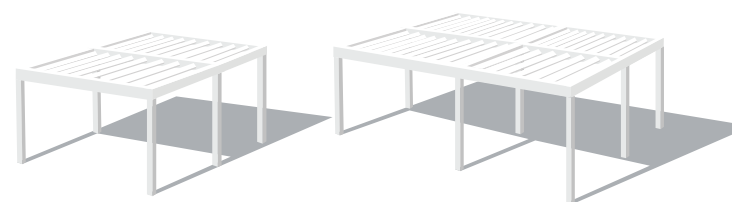

Supporto regolabile

B -TIPI DI SCARICO
Libero o Canalizzato

MISURE MASSIME

Le pergole bioclimatiche **seesky-bio** sono composte da 4 tipi di profili a seconda della loro posizione.

4 ó 2 PILASTRI

A	Larghezza massima	4.700 mm
B	Lunghezza massima	6.450 mm
C	Altezza massima	3.000 mm

DÚPLEX - 4 ó 2 PILASTRI

A	Larghezza massima	6.500 mm
B	Lunghezza massima	6.450 mm
C	Altezza massima	3.000 mm

VARIETÀ DI CONFIGURAZIONI

Seesky-bio viene realizzato su misura, poiché la sua configurazione varia a seconda del tipo di luogo o spazio in cui viene installato. Ci sono 4 tipi di configurazioni possibili:

A AD ISOLA

Configurazione più usuale, dove la pergola è fissata solo a terra con pilastri alle sue estremità.

B ADDOSSATA A PARETE

Configurazione mista, che combina due tipi di fissaggio: i pilastri a terra ed il collegamento a parete.