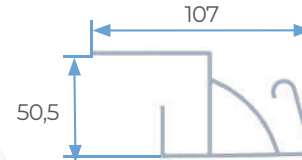

SEZIONI

① LAMELLA STD

② LAMELLA XL

③ CHIUSURA LAMELLA ANTERIORE

④ CHIUSURA LAMELLA POSTERIORE

⑤ TRAVE STD

5A TRAVE STD + GRONDAIA ALTA CAPACITÀ

⑥ TRAVE HEAVY

Supporto regolabile

B -TIPI DI SCARICO
Libero o Canalizzato

MISURE MASSIME

Le pergole bioclimatiche **seesky-bio** sono composte da 4 tipi di profili a seconda della loro posizione.

4 ó 2 PILASTRI

A	Larghezza massima	4.700 mm
B	Lunghezza massima	6.450 mm
C	Altezza massima	3.000 mm