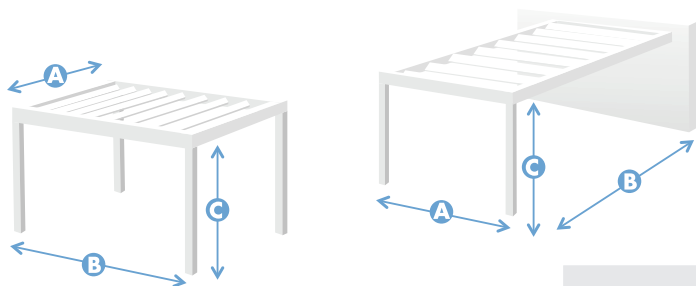

Grazie a questo sistema, l'installazione e la manutenzione della pergola vengono eseguite in modo semplice.

Con questo pilastro si genera uno spazio utile per l'avvitamento e per la manutenzione della rete di cablaggio interna.

SEZIONI

① LAMELLA STD

② LAMELLA XL

③ CHIUSURA LAMELLA ANTERIORE

④ CHIUSURA LAMELLA POSTERIORE

⑤ TRAVE STD

5A TRAVE STD + GRONDAIA ALTA CAPACITÀ

⑥ TRAVE HEAVY

6A TRAVE HEAVY + GRONDAIA ALTA CAPACITÀ

⑦ PILASTRO REGISTRABILE

⑧ TRAVE SEQUENZA (A)

⑨ TRAVE SEQUENZA (L)

DETTAGLI DI SUPPORTI E CANALIZZAZIONI

A -TIPI DI SUPPORTI

- Regolabile
- Rinforzato regolabile

Supporto regolabile rinforzato

Supporto regolabile

B -TIPI DI SCARICO
Libero o Canalizzato

MISURE MASSIME

Le pergole bioclimatiche **seesky-bio** sono composte da 4 tipi di profili a seconda della loro posizione.

4 ó 2 PILASTRI

A	Larghezza massima	4.700 mm
B	Lunghezza massima	6.450 mm
C	Altezza massima	3.000 mm