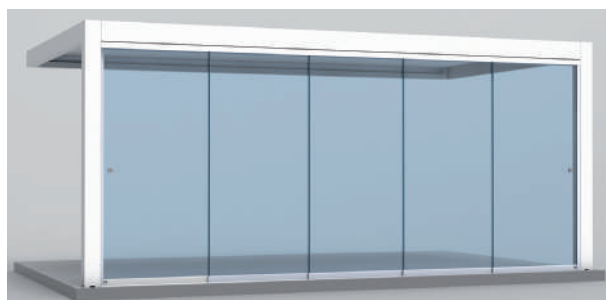

VETRATA PANORAMICA SCORREVOLE A PACCHETTO

seeglass one sub®

I sistemi di ante scorrevoli in vetro **seeglass-one-sub** non hanno profili verticali che ostruiscono la visione esterna.

VETRATA PANORAMICA SCORREVOLE

seeglass run₂ run₃

Sistema di chiusura in vetro con ante scorrevoli senza profili verticali: le ante scorrono su guide inferiore e superiore. Copertura ideale per interni ed esterni, in grado di separare gli spazi interni e ottimizzare l'ingresso della luce naturale.