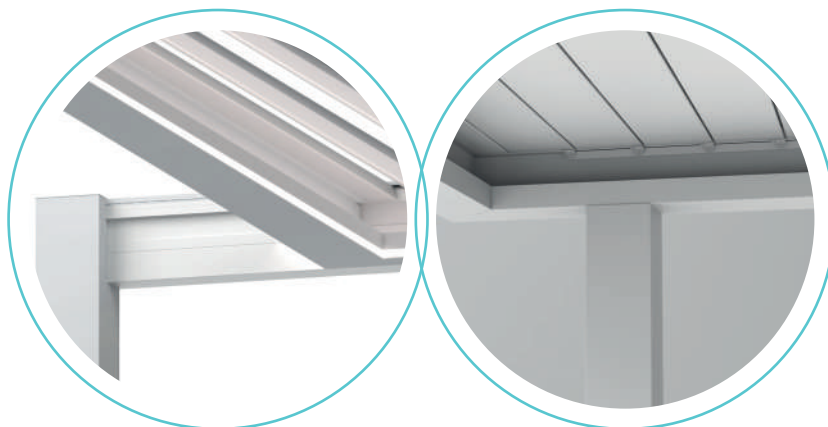

A AD ISOLA

Configurazione più usuale, dove la pergola è fissata solo a terra con pilastri alle sue estremità.

B ADDOSSATA A PARETE

Configurazione mista, che combina due tipi di fissaggio: i pilastri a terra ed il collegamento a parete.

C TRA MURI (SENZA PILASTRI)

In questa configurazione la pergola è solo fissata al muro e non ha alcun tipo di pilastro di fissaggio.

D DUPLEX

Questa configurazione permette l'unione di pergole senza pilastri intermedi.

OPZIONE CAVO

È inoltre possibile sospendere la pergola mediante cavi ancorati alle sue estremità e al muro.

PILASTRO SPOSTATO

Con questa opzione la pergola può essere adattata a nuovi spazi. Il pilastro può essere spostato fino a 1000 mm.