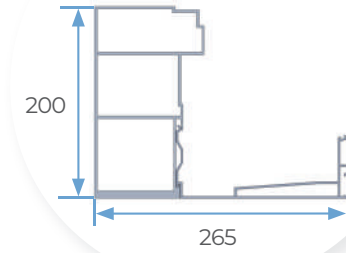

6A TRAVE HEAVY + GRONDAIA ALTA CAPACITÀ