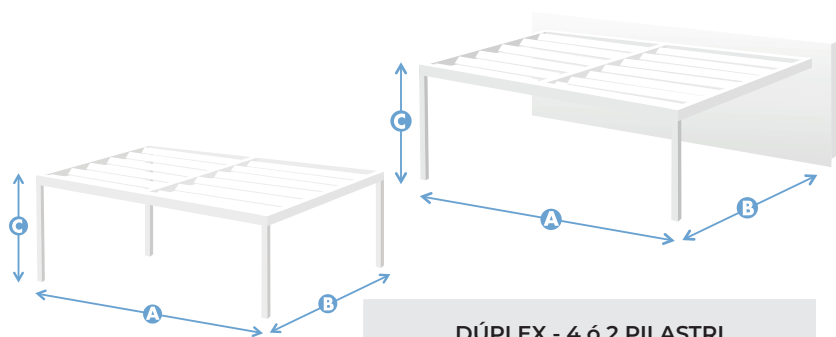

Supporto regolabile

B -TIPI DI SCARICO
Libero o Canalizzato

MISURE MASSIME

Le pergole bioclimatiche **seesky-bio** sono composte da 4 tipi di profili a seconda della loro posizione.

4 ó 2 PILASTRI

A	Larghezza massima	4.700 mm
B	Lunghezza massima	6.450 mm
C	Altezza massima	3.000 mm

DÚPLEX - 4 ó 2 PILASTRI

A	Larghezza massima	6.500 mm
B	Lunghezza massima	6.450 mm
C	Altezza massima	3.000 mm

VARIETÀ DI CONFIGURAZIONI

Seesky-bio viene realizzato su misura, poiché la sua configurazione varia a seconda del tipo di luogo o spazio in cui viene installato. Ci sono 4 tipi di configurazioni possibili:

A AD ISOLA

Configurazione più usuale, dove la pergola è fissata solo a terra con pilastri alle sue estremità.

B ADDOSSATA A PARETE

Configurazione mista, che combina due tipi di fissaggio: i pilastri a terra ed il collegamento a parete.