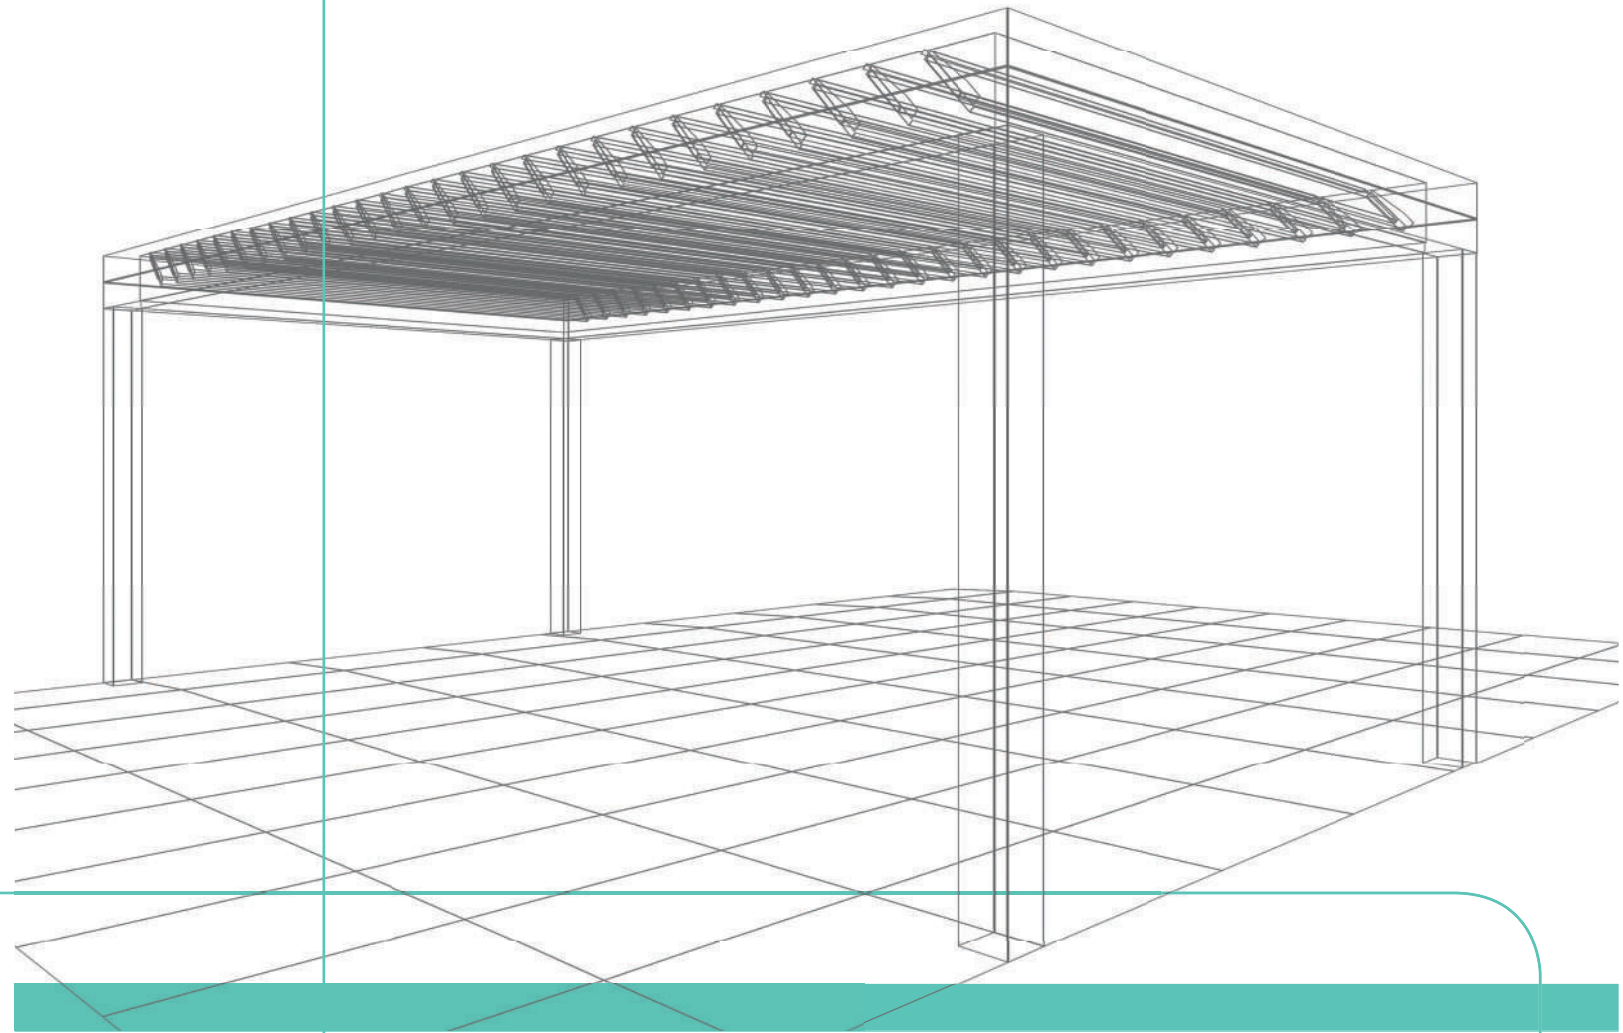

seesky bio®

Pergola bioclimatica

*Tecnologia
all'avanguardia per
uno spazio efficiente
e adattabile*

C³ Systems
The open view company