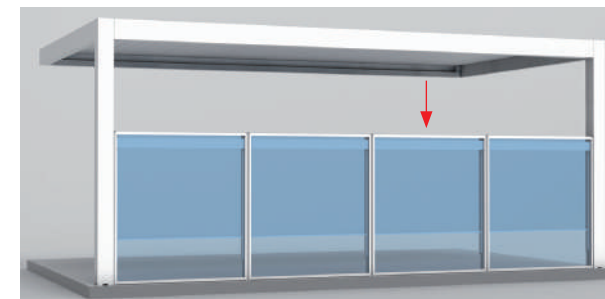

SERRAMENTO REGOLABILE IN ALTEZZA

habitat win®

Sistema saliscendi ad altezza regolabile, composto da un sistema di regolazione a 2 moduli: uno fisso e uno mobile. Genera protezione contro le correnti d'aria.

Disponibile anche nella versione fissa con porta, con un'apertura fino a 180°. Offre una protezione permanente dal vento senza rinunciare al comfort.