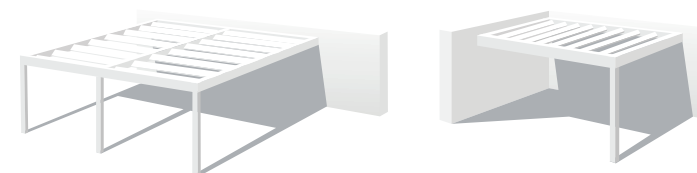

Supporto regolabile

B -TIPI DI SCARICO
Libero o Canalizzato

MISURE MASSIME

Le pergole bioclimatiche **seesky-bio** sono composte da 4 tipi di profili a seconda della loro posizione.

4 ó 2 PILASTRI

A	Larghezza massima	4.700 mm
B	Lunghezza massima	6.450 mm
C	Altezza massima	3.000 mm

DÚPLEX - 4 ó 2 PILASTRI

A	Larghezza massima	6.500 mm
B	Lunghezza massima	6.450 mm
C	Altezza massima	3.000 mm

VARIETÀ DI CONFIGURAZIONI

Seesky-bio viene realizzato su misura, poiché la sua configurazione varia a seconda del tipo di luogo o spazio in cui viene installato. Ci sono 4 tipi di configurazioni possibili:

A AD ISOLA

Configurazione più usuale, dove la pergola è fissata solo a terra con pilastri alle sue estremità.

B ADDOSSATA A PARETE

Configurazione mista, che combina due tipi di fissaggio: i pilastri a terra ed il collegamento a parete.