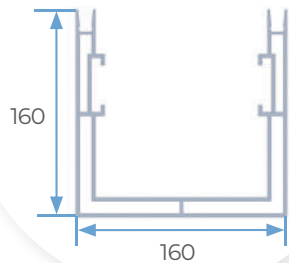

⑦ PILASTRO REGISTRABILE