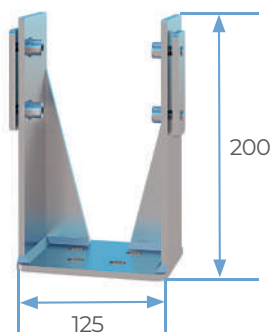

SEZIONI

① LAMELLA STD

② LAMELLA XL

③ CHIUSURA LAMELLA ANTERIORE

④ CHIUSURA LAMELLA POSTERIORE

⑤ TRAVE STD

5A TRAVE STD + GRONDAIA ALTA CAPACITÀ

⑥ TRAVE HEAVY

6A TRAVE HEAVY + GRONDAIA ALTA CAPACITÀ

⑦ PILASTRO REGISTRABILE

⑧ TRAVE SEQUENZA (A)

⑨ TRAVE SEQUENZA (L)

DETTAGLI DI SUPPORTI E CANALIZZAZIONI

A -TIPI DI SUPPORTI

- Regolabile
- Rinforzato regolabile

Supporto regolabile rinforzato

Supporto regolabile

B -TIPI DI SCARICO
Libero o Canalizzato

MISURE MASSIME

Le pergole bioclimatiche **seesky-bio** sono composte da 4 tipi di profili a seconda della loro posizione.

4 ó 2 PILASTRI

A	Larghezza massima	4.700 mm
B	Lunghezza massima	6.450 mm
C	Altezza massima	3.000 mm