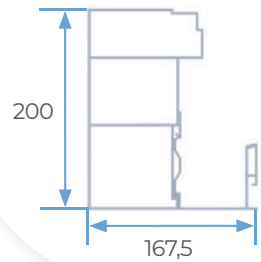

SEZIONI

① LAMELLA STD

② LAMELLA XL

③ CHIUSURA LAMELLA ANTERIORE

④ CHIUSURA LAMELLA POSTERIORE

⑤ TRAVE STD

5A TRAVE STD + GRONDAIA ALTA CAPACITÀ

⑥ TRAVE HEAVY

Supporto regolabile

B -TIPI DI SCARICO
Libero o Canalizzato

MISURE MASSIME

Le pergole bioclimatiche **seesky-bio** sono composte da 4 tipi di profili a seconda della loro posizione.

4 ó 2 PILASTRI

A	Larghezza massima	4.700 mm
B	Lunghezza massima	6.450 mm
C	Altezza massima	3.000 mm