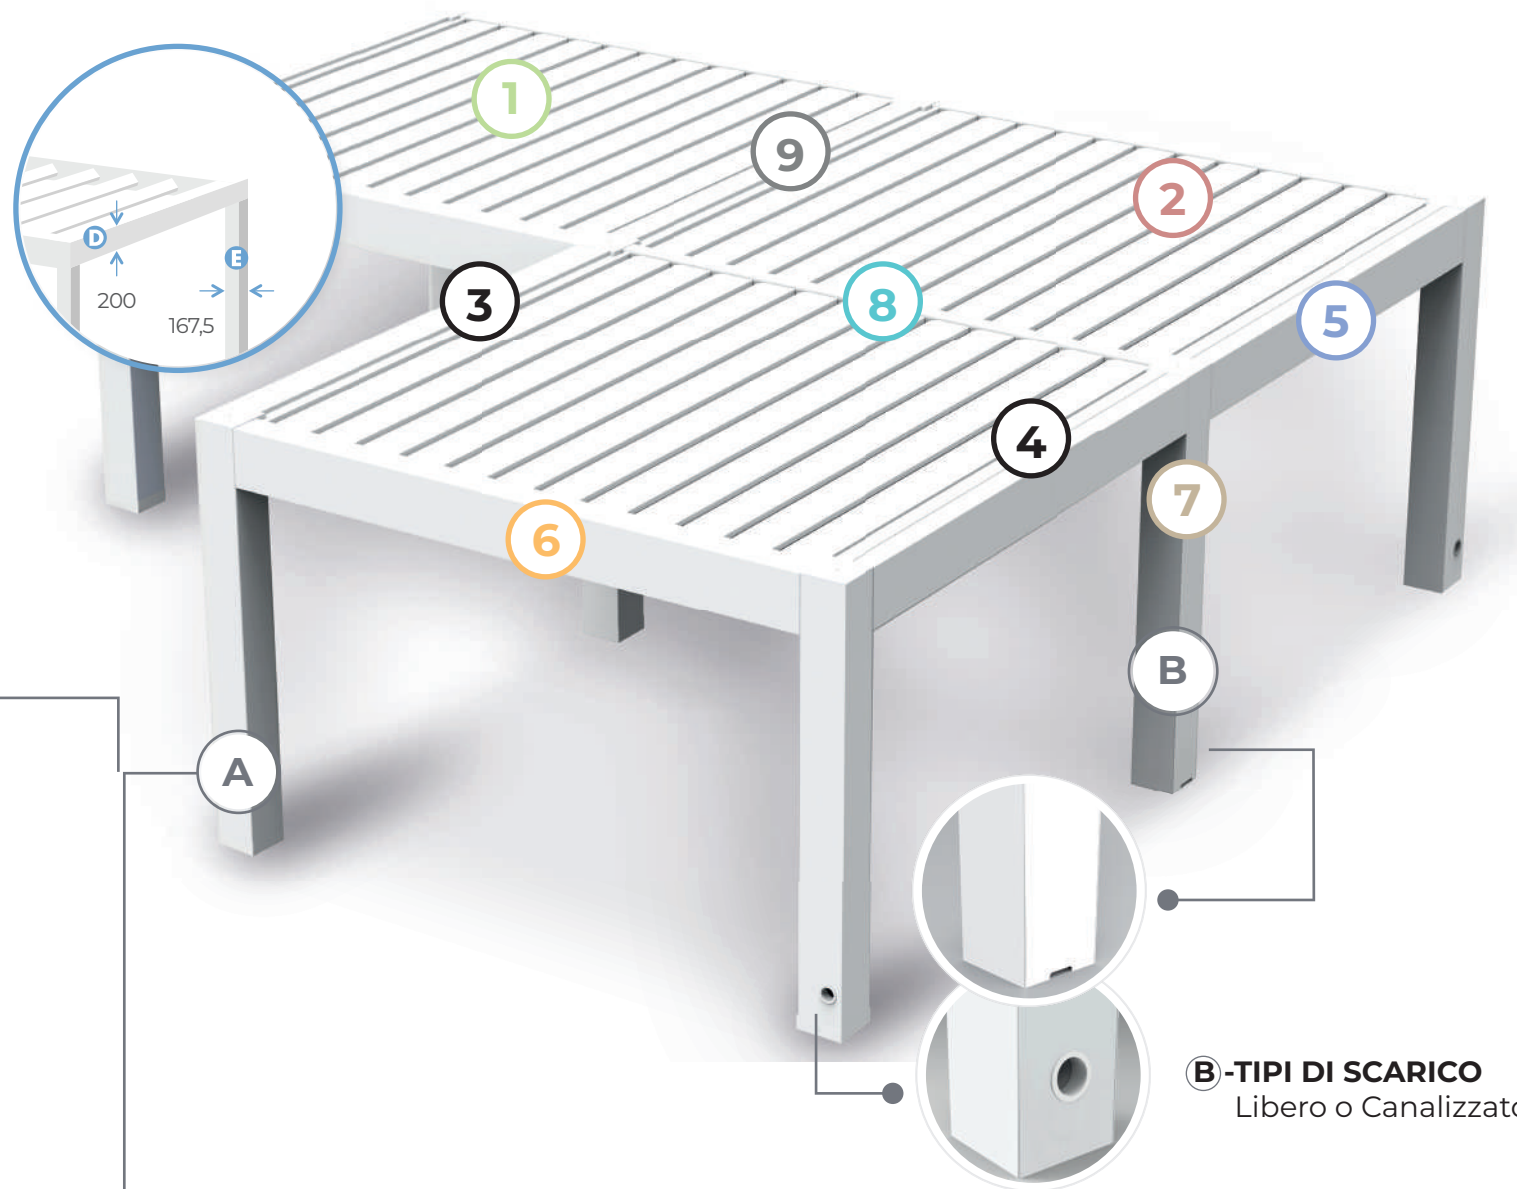

Grazie a questo sistema, l'installazione e la manutenzione della pergola vengono eseguite in modo semplice.

Con questo pilastro si genera uno spazio utile per l'avvitamento e per la manutenzione della rete di cablaggio interna.

6A TRAVE HEAVY + GRONDAIA ALTA CAPACITÀ

⑦ PILASTRO REGISTRABILE

⑧ TRAVE SEQUENZA (A)

⑨ TRAVE SEQUENZA (L)

DETTAGLI DI SUPPORTI E CANALIZZAZIONI

A -TIPI DI SUPPORTI

- Regolabile
- Rinforzato regolabile

Supporto regolabile rinforzato

Supporto regolabile

B -TIPI DI SCARICO
Libero o Canalizzato

MISURE MASSIME

Le pergole bioclimatiche **seesky-bio** sono composte da 4 tipi di profili a seconda della loro posizione.

4 ó 2 PILASTRI

A	Larghezza massima	4.700 mm
B	Lunghezza massima	6.450 mm
C	Altezza massima	3.000 mm

A AD ISOLA

Configurazione più usuale, dove la pergola è fissata solo a terra con pilastri alle sue estremità.

B ADDOSSATA A PARETE

Configurazione mista, che combina due tipi di fissaggio: i pilastri a terra ed il collegamento a parete.