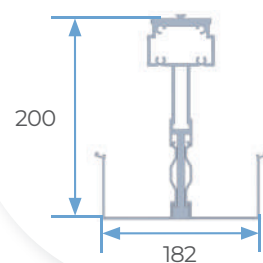

⑧ TRAVE SEQUENZA (A)