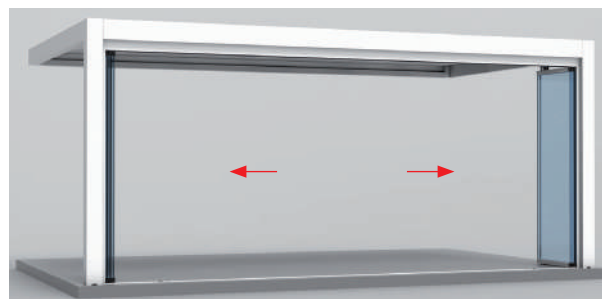

VETRATA PANORAMICA SCORREVOLE A PACCHETTO

seeglass one sub®

I sistemi di ante scorrevoli in vetro **seeglass-one-sub** non hanno profili verticali che ostruiscono la visione esterna.

VETRATA PANORAMICA SCORREVOLE

seeglass run₂ run₃

Sistema di chiusura in vetro con ante scorrevoli senza profili verticali: le ante scorrono su guide inferiore e superiore. Copertura ideale per interni ed esterni, in grado di separare gli spazi interni e ottimizzare l'ingresso della luce naturale.