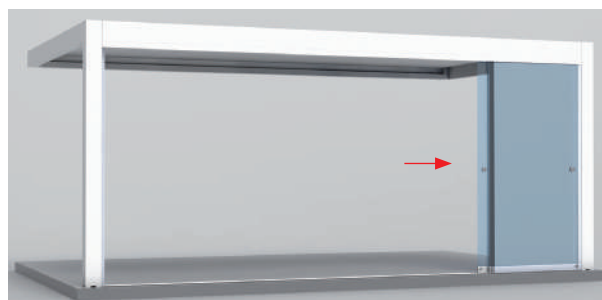

VETRATA PANORAMICA SCORREVOLE A PACCHETTO

seeglass one sub®

I sistemi di ante scorrevoli in vetro **seeglass-one-sub** non hanno profili verticali che ostruiscono la visione esterna.

VETRATA PANORAMICA SCORREVOLE

seeglass run₂ run₃

Sistema di chiusura in vetro con ante scorrevoli senza profili verticali: le ante scorrono su guide inferiore e superiore. Copertura ideale per interni ed esterni, in grado di separare gli spazi interni e ottimizzare l'ingresso della luce naturale.