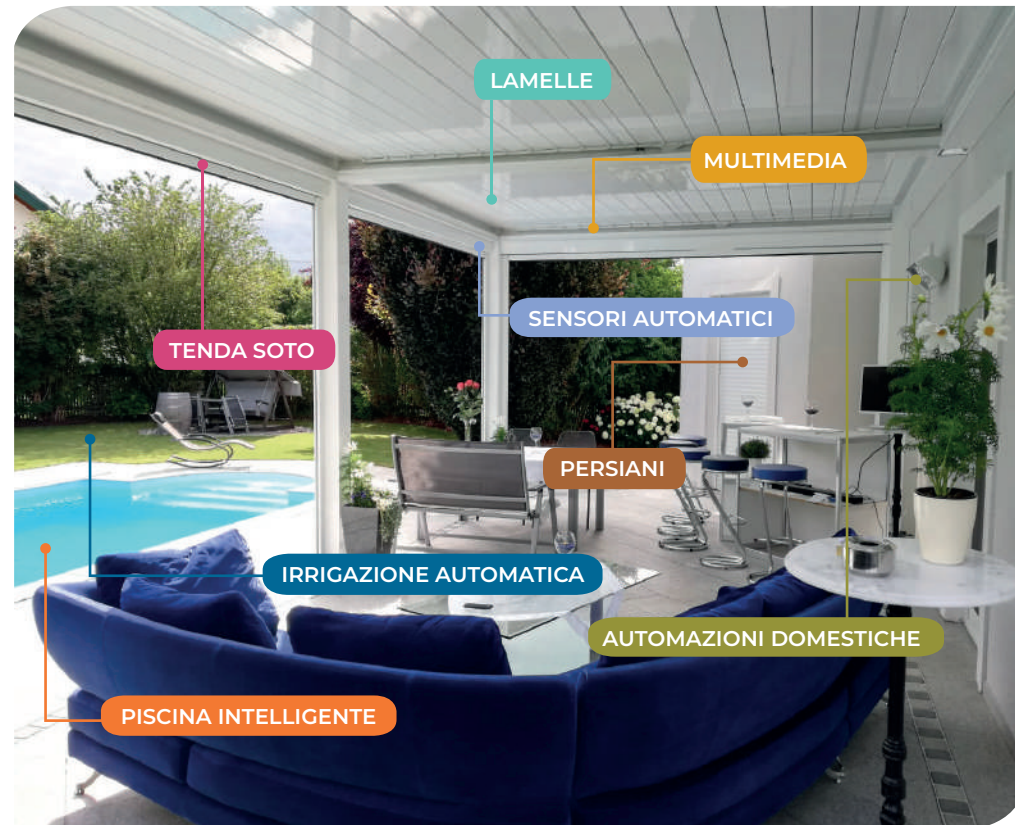

OPZIONE CAVO

È inoltre possibile sospendere la pergola mediante cavi ancorati alle sue estremità e al muro.

PILASTRO SPOSTATO

Con questa opzione la pergola può essere adattata a nuovi spazi. Il pilastro può essere spostato fino a 1000 mm.

DOMOTICA

La pergola bioclimatica Seesky BIO offre la possibilità di unificare i comandi domotici per creare l'ambiente ideale nella tua casa ovunque tu sia.

Grazie alla domotica integrata negli optional disponibili della pergola è possibile ottimizzare al massimo l'utilizzo dell'energia. Vivi un'esperienza unica dove comfort e benessere diventano i protagonisti. La qualità di C3 Systems in un sistema altamente sostenibile ed efficiente.

Puoi controllare in modo indipendente ogni ambiente. Siamo così riusciti a migliorare i consumi in termini di ventilazione, condizionamento e riscaldamento...

Crea scenari personalizzabili: programma l'illuminazione, regola la temperatura dell'ambiente aprendo o chiudendo le lamelle, attiva il sensore di temperatura... Tutto questo e molto altro con un solo click.

Spazi intelligenti per persone intelligenti. Un sistema innovativo pensato per te.

ILLUMINAZIONE

L'illuminazione è integrata nella pergola in due tipi di formati:

- Luce LED nella lamella *STD*.
- Luce LED perimetrale.