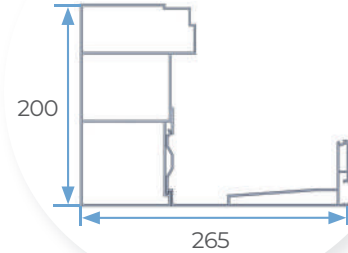

SEZIONI

① LAMELLA STD

② LAMELLA XL

③ CHIUSURA LAMELLA ANTERIORE

④ CHIUSURA LAMELLA POSTERIORE

⑤ TRAVE STD

5A TRAVE STD + GRONDAIA ALTA CAPACITÀ

⑥ TRAVE HEAVY

Supporto regolabile

B -TIPI DI SCARICO
Libero o Canalizzato

MISURE MASSIME

Le pergole bioclimatiche **seesky-bio** sono composte da 4 tipi di profili a seconda della loro posizione.

4 ó 2 PILASTRI

A	Larghezza massima	4.700 mm
B	Lunghezza massima	6.450 mm
C	Altezza massima	3.000 mm