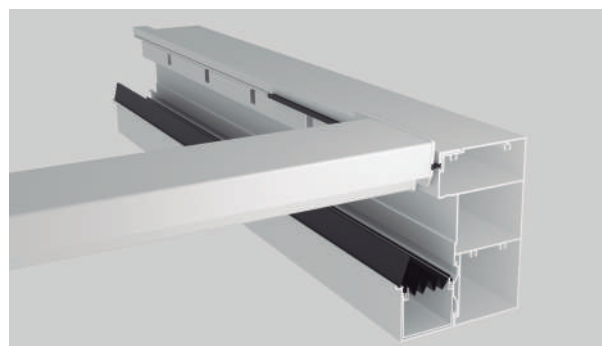

L'unione tra le travi ed i pilastri è realizzata mediante ancoraggio e fissaggio interno **con viti nascoste**, ottenendo una finitura elegante, moderna e di alta qualità. Inoltre, basta un solo pilastro per l'unione di pergole in sequenza.

GUARNIZIONI SIGILLANTI

Con le guarnizioni di tenuta nell'incontro dei profili lavorati nel fissaggio Trave-Pilastro, riduciamo significativamente le possibili infiltrazioni d'acqua nella struttura della pergola, ottenendo una maggiore efficienza e ottimizzando l'impermeabilità del sistema.

SISTEMA ANTISPRUZZO BREVETTATO

La nostra pergola incorpora un moderno sistema antispruzzo nelle travi in modo che in nessun caso l'acqua piovana canalizzata non schizzi all'interno.

PILASTRO REGISTRABILE

Grazie a questo sistema, l'installazione e la manutenzione della pergola vengono eseguite in modo semplice.

Con questo pilastro si genera uno spazio utile per l'avvitamento e per la manutenzione della rete di cablaggio interna.