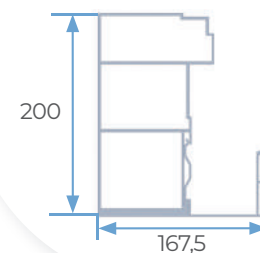

SEZIONI

① LAMELLA STD

② LAMELLA XL

③ CHIUSURA LAMELLA ANTERIORE

④ CHIUSURA LAMELLA POSTERIORE

⑤ TRAVE STD

5A TRAVE STD + GRONDAIA ALTA CAPACITÀ

⑥ TRAVE HEAVY

Supporto regolabile

B -TIPI DI SCARICO
Libero o Canalizzato

MISURE MASSIME

Le pergole bioclimatiche **seesky-bio** sono composte da 4 tipi di profili a seconda della loro posizione.

4 ó 2 PILASTRI

A	Larghezza massima	4.700 mm
B	Lunghezza massima	6.450 mm
C	Altezza massima	3.000 mm