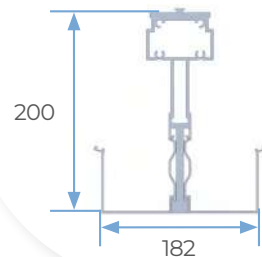

SECÇÕES

① LAMELA STD

② LAMELA XL

③ FECHO LÂMINA DIANTEIRO

④ FECHO LÂMINA TRASEIRO

⑤ VIGA STD

⑤A VIGA STD + CALHA ALTA CAPACIDADE

⑥ VIGA HEAVY

⑥A VIGA HEAVY + CALHA ALTA CAPACIDADE

⑦ PILAR EN "U" REGISTRÁVEL

⑧ VIGA ACOPLAMENTO (A)

⑨ VIGA ACOPLAMENTO (L)

DETALHES DE SUPORTES E CANALIZAÇÃO

A - TIPOS DE SUPORTES

- Regulável
- Reforçado regulável

Suporte regulável reforçado

Suporte regulável

B - TIPOS DE DRENAGEM
Livre ou Canalizado

MEDIDAS MÁXIMAS

As pérgolas bioclimáticas **seesky-bio** são compostas por 4 tipos de perfis segundo a sua localização.

4 ou 2 COLUNAS

A	Largura máxima	4.700 mm
B	Comprimento máx.	6.450 mm
C	Altura máxima	3.000 mm

DUPLEX - 4 ou 2 COLUNAS

A	Largura máxima	6.500 mm
B	Comprimento máx.	6.450 mm
C	Altura máxima	3.000 mm

VARIEDADE DE CONFIGURAÇÕES

A **Seesky-bio** é fabricada por medida, pois a sua configuração espacial varia dependendo do tipo de local ou espaço onde é instalada. Existem 4 tipos de configurações possíveis: