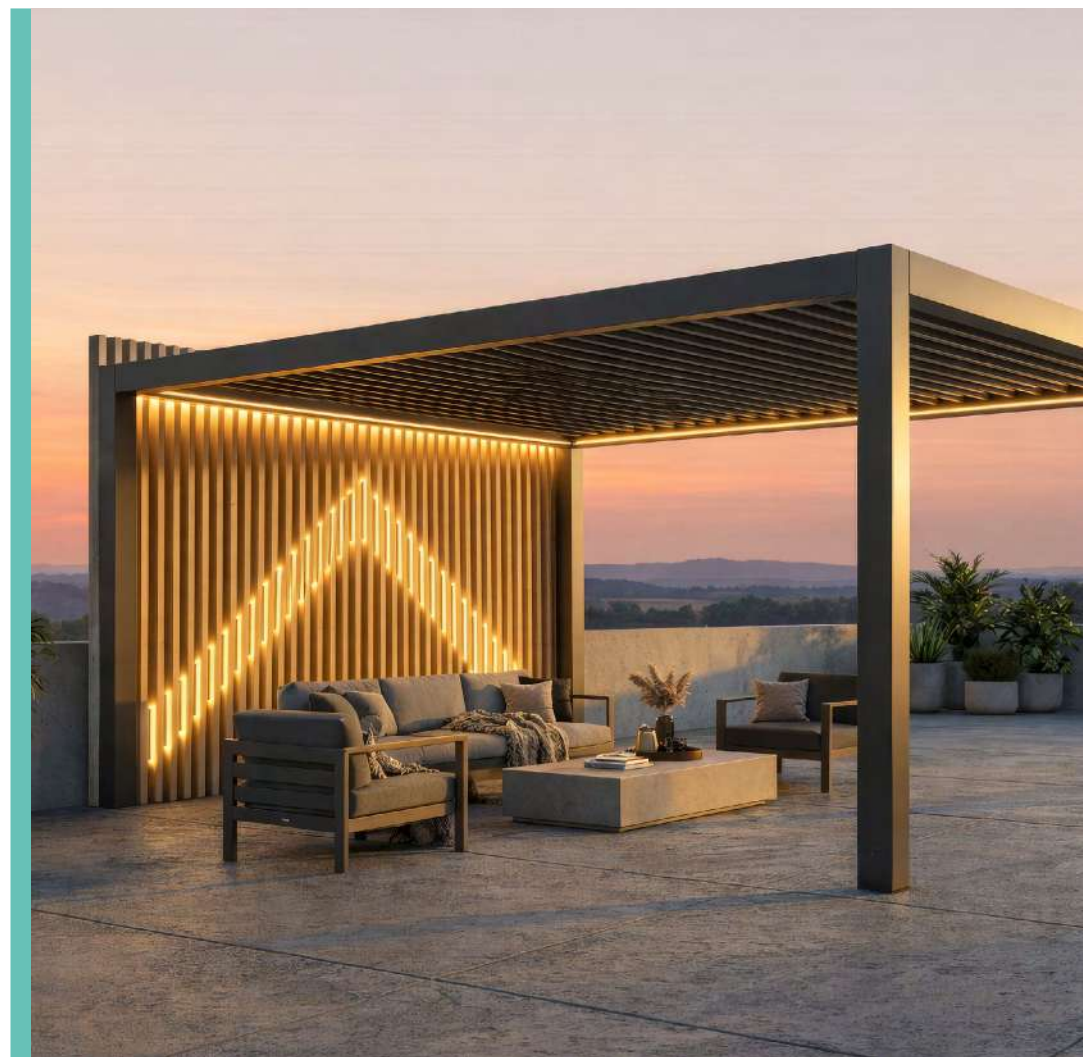

NOVIDADE

Pilar decorativo vertical

O pilar decorativo vertical, fabricado em alumínio, oferece uma solução elegante e funcional para espaços exteriores. O seu design minimalista permite criar jogos de luz e sombra, adicionar privacidade e realçar a arquitetura com linhas modernas e equilibradas. Resistente, versátil e de fácil integração, adapta-se a diversas configurações para delimitar ambientes ou decorar e complementar estruturas existentes. Uma opção estética e duradoura que transforma qualquer área num ambiente mais sofisticado e contemporâneo.