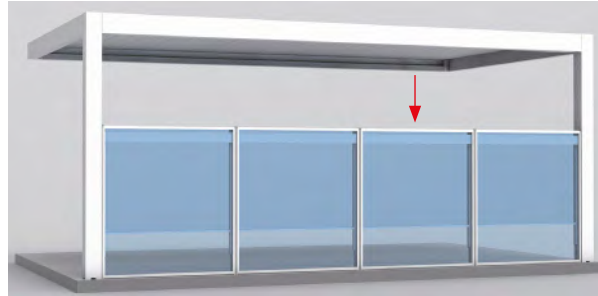

SISTEMA DE VIDRO ENVIDRAÇADO

seeglass one sub®

Os sistemas de cortinas de vidro giratórias e deslizantes **seeglass-one-sub** não apresentam perfis verticais, evitando a obstrução da visão exterior.

SISTEMA DESLIZANTE

seeglass run₂ run₃

Sistema de fecho envidraçado de folhas de correr sem perfis verticais: as folhas deslizam por guias inferiores e superiores. Vedação indicada para interiores e exteriores, podendo separar espaços interiores e otimizar a entrada de luz natural.

SISTEMA PARAVENTO REGULÁVEL EM ALTURA

habitat win®

Sistema paravento regulável em altura, composto por um sistema de regulação de 2 módulos: um fixo e outro móvel. Gera proteção contra correntes de ar.

Também disponível a opção fixa com porta, com abertura até 180°. Oferece uma proteção permanente contra o vento sem renunciar ao conforto.