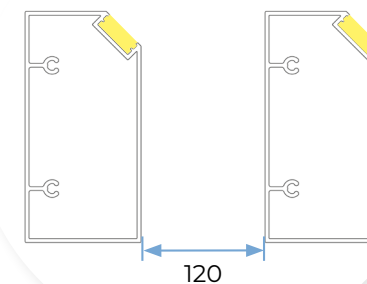

PASSO PADRÃO

Características:

Tecnologia LED de baixo consumo
Distribuição linear homogénea
Integração direta em perfilaria
120x60 mm
Compatível com sistemas domóticos