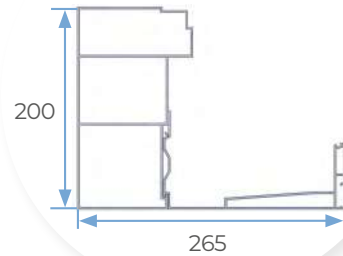

⑤A VIGA STD + CALHA ALTA CAPACIDADE