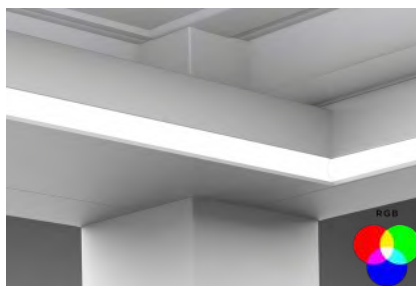

Luz LED perimetral

Além disso, existem três opções de cor:

- Branco neutro (3000K), branco frio (4000K)
- RGB

Sensores climáticos

Graças aos seus sensores climáticos, a pérgola permite enfrentar qualquer condição meteorológica adversa, podendo além disso configurar-se segundo as condições atmosféricas do ambiente.

Com chuva, as lamelas fecham-se automaticamente para proteger o espaço. Se for detetada neve e a temperatura descer até 0°C, este sensor ativa a abertura das lamelas para evitar acumulações. Em episódios de vento, este sensor faz com que o sistema oriente as lamelas a 90° para proteger a estrutura.

Em caso de concorrência simultânea de diferentes condições climáticas, os sensores priorizam automaticamente o sinal de vento, por ser o parâmetro que garante a segurança estrutural do sistema.

De forma excepcional, quando a Seesky BIO conta com fecho perimetral, pode ser configurada para que o sensor de vento atue em sentido inverso, de modo a proteger os sistemas de fecho face à ação do vento. Esta configuração aplica-se unicamente quando o fechamento perimetral é completo.