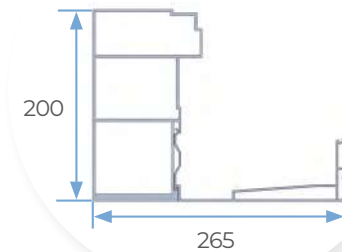

⑥A VIGA HEAVY + CALHA ALTA CAPACIDADE