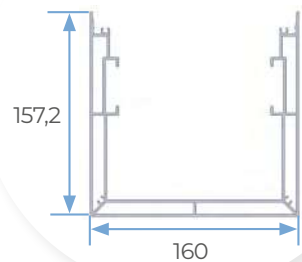

⑦ PILAR EN "U" REGISTRÁVEL