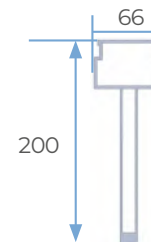

SECÇÕES

① LAMELA STD

② LAMELA XL

③ FECHO LÂMINA DIANTEIRO

④ FECHO LÂMINA TRASEIRO

⑤ VIGA STD

⑤A VIGA STD + CALHA ALTA CAPACIDADE

⑥ VIGA HEAVY

⑥A VIGA HEAVY + CALHA ALTA CAPACIDADE

⑦ PILAR EN "U" REGISTRÁVEL

⑧ VIGA ACOPLAMENTO (A)

⑨ VIGA ACOPLAMENTO (L)

DETALHES DE SUPORTES E CANALIZAÇÃO

A - TIPOS DE SUPORTES

- Regulável
- Reforçado regulável

Suporte regulável reforçado

Suporte regulável

B - TIPOS DE DRENAGEM
Livre ou Canalizado

MEDIDAS MÁXIMAS

As pérgolas bioclimáticas **seesky-bio** são compostas por 4 tipos de perfis segundo a sua localização.

4 ou 2 COLUNAS

A	Largura máxima	4.700 mm
B	Comprimento máx.	6.450 mm
C	Altura máxima	3.000 mm

DUPLEX - 4 ou 2 COLUNAS

A	Largura máxima	6.500 mm
B	Comprimento máx.	6.450 mm
C	Altura máxima	3.000 mm

VARIEDADE DE CONFIGURAÇÕES

A **Seesky-bio** é fabricada por medida, pois a sua configuração espacial varia dependendo do tipo de local ou espaço onde é instalada. Existem 4 tipos de configurações possíveis: