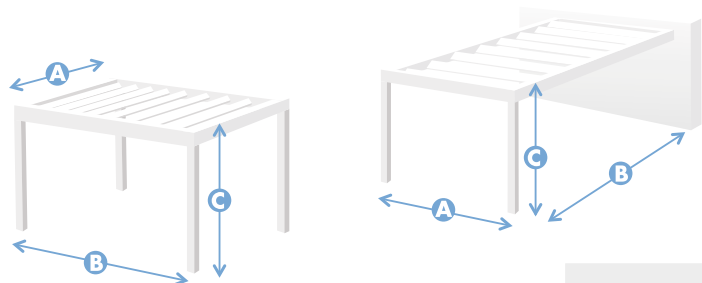

JUNTAS DE VEDAÇÃO

Com as juntas de vedação no encontro dos perfis maquinados na fixação entre Viga-Pilar, conseguimos evitar, em grande parte, as possíveis infiltrações de água na estrutura da pérgola e obtemos uma maior eficácia otimizando a impermeabilidade do sistema.

SECÇÕES

① LAMELA STD

② LAMELA XL

③ FECHO LÂMINA DIANTEIRO

④ FECHO LÂMINA TRASEIRO

⑤ VIGA STD

⑤A VIGA STD + CALHA ALTA CAPACIDADE

⑥ VIGA HEAVY

⑥A VIGA HEAVY + CALHA ALTA CAPACIDADE

⑦ PILAR EN "U" REGISTRÁVEL

⑧ VIGA ACOPLAMENTO (A)

⑨ VIGA ACOPLAMENTO (L)

DETALHES DE SUPORTES E CANALIZAÇÃO

A - TIPOS DE SUPORTES

- Regulável
- Reforçado regulável

Suporte regulável reforçado

Suporte regulável

B - TIPOS DE DRENAGEM
Livre ou Canalizado

MEDIDAS MÁXIMAS

As pérgolas bioclimáticas **seesky-bio** são compostas por 4 tipos de perfis segundo a sua localização.

4 ou 2 COLUNAS

A	Largura máxima	4.700 mm
B	Comprimento máx.	6.450 mm
C	Altura máxima	3.000 mm