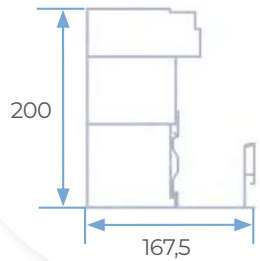

SECÇÕES

① LAMELA STD

② LAMELA XL

③ FECHO LÂMINA DIANTEIRO

④ FECHO LÂMINA TRASEIRO

⑤ VIGA STD

⑤A VIGA STD + CALHA ALTA CAPACIDADE

⑥ VIGA HEAVY

Suporte regulável

B - TIPOS DE DRENAGEM
Livre ou Canalizado

MEDIDAS MÁXIMAS

As pérgolas bioclimáticas **seesky-bio** são compostas por 4 tipos de perfis segundo a sua localização.

4 ou 2 COLUNAS

A	Largura máxima	4.700 mm
B	Comprimento máx.	6.450 mm
C	Altura máxima	3.000 mm

DUPLEX - 4 ou 2 COLUNAS

A	Largura máxima	6.500 mm
B	Comprimento máx.	6.450 mm
C	Altura máxima	3.000 mm

VARIEDADE DE CONFIGURAÇÕES

A **Seesky-bio** é fabricada por medida, pois a sua configuração espacial varia dependendo do tipo de local ou espaço onde é instalada. Existem 4 tipos de configurações possíveis: