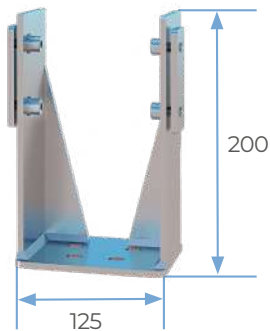

SECÇÕES

① LAMELA STD

② LAMELA XL

③ FECHO LÂMINA DIANTEIRO

④ FECHO LÂMINA TRASEIRO

⑤ VIGA STD

⑤A VIGA STD + CALHA ALTA CAPACIDADE

⑥ VIGA HEAVY

⑥A VIGA HEAVY + CALHA ALTA CAPACIDADE

⑦ PILAR EN "U" REGISTRÁVEL

⑧ VIGA ACOPLAMENTO (A)

⑨ VIGA ACOPLAMENTO (L)

DETALHES DE SUPORTES E CANALIZAÇÃO

A - TIPOS DE SUPORTES

- Regulável
- Reforçado regulável

Suporte regulável reforçado

Suporte regulável

B - TIPOS DE DRENAGEM
Livre ou Canalizado

MEDIDAS MÁXIMAS

As pérgolas bioclimáticas **seesky-bio** são compostas por 4 tipos de perfis segundo a sua localização.

4 ou 2 COLUNAS

A	Largura máxima	4.700 mm
B	Comprimento máx.	6.450 mm
C	Altura máxima	3.000 mm