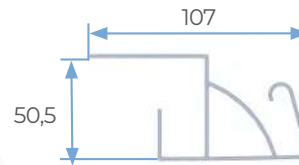

SECÇÕES

① LAMELA STD

② LAMELA XL

③ FECHO LÂMINA DIANTEIRO

④ FECHO LÂMINA TRASEIRO

⑤ VIGA STD

⑤A VIGA STD + CALHA ALTA CAPACIDADE

⑥ VIGA HEAVY

Suporte regulável

B - TIPOS DE DRENAGEM
Livre ou Canalizado

MEDIDAS MÁXIMAS

As pérgolas bioclimáticas **seesky-bio** são compostas por 4 tipos de perfis segundo a sua localização.

4 ou 2 COLUNAS

A	Largura máxima	4.700 mm
B	Comprimento máx.	6.450 mm
C	Altura máxima	3.000 mm