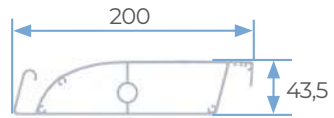

SECÇÕES

① LAMELA STD