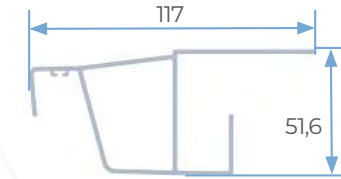

SECÇÕES

① LAMELA STD

② LAMELA XL

③ FECHO LÂMINA DIANTEIRO

④ FECHO LÂMINA TRASEIRO

⑤ VIGA STD

⑤A VIGA STD + CALHA ALTA CAPACIDADE

⑥ VIGA HEAVY

Suporte regulável

B - TIPOS DE DRENAGEM
Livre ou Canalizado

MEDIDAS MÁXIMAS

As pérgolas bioclimáticas **seesky-bio** são compostas por 4 tipos de perfis segundo a sua localização.

4 ou 2 COLUNAS

A	Largura máxima	4.700 mm
B	Comprimento máx.	6.450 mm
C	Altura máxima	3.000 mm