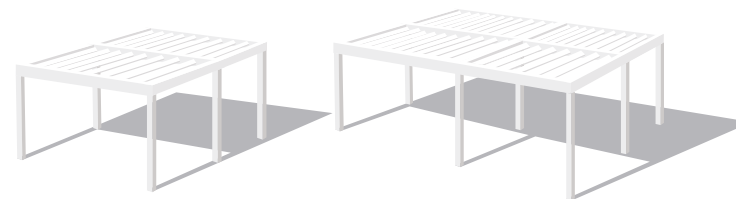

Suporte regulável

B - TIPOS DE DRENAGEM
Livre ou Canalizado

MEDIDAS MÁXIMAS

As pérgolas bioclimáticas **seesky-bio** são compostas por 4 tipos de perfis segundo a sua localização.

4 ou 2 COLUNAS

A	Largura máxima	4.700 mm
B	Comprimento máx.	6.450 mm
C	Altura máxima	3.000 mm

DUPLEX - 4 ou 2 COLUNAS

A	Largura máxima	6.500 mm
B	Comprimento máx.	6.450 mm
C	Altura máxima	3.000 mm

VARIEDADE DE CONFIGURAÇÕES

A **Seesky-bio** é fabricada por medida, pois a sua configuração espacial varia dependendo do tipo de local ou espaço onde é instalada. Existem 4 tipos de configurações possíveis:

A EM ILHA

Configuração mais habitual, onde a pérgola se fixa apenas ao solo com pilares nas suas extremidades.

B COM PORTÃO

Configuração mista, que combina dois tipos de fixação: os pilares ao solo e a ligação à parede.