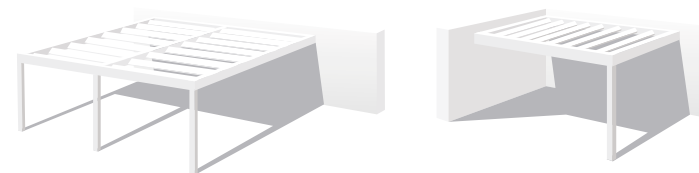

Suporte regulável

B - TIPOS DE DRENAGEM
Livre ou Canalizado

MEDIDAS MÁXIMAS

As pérgolas bioclimáticas **seesky-bio** são compostas por 4 tipos de perfis segundo a sua localização.

4 ou 2 COLUNAS

A	Largura máxima	4.700 mm
B	Comprimento máx.	6.450 mm
C	Altura máxima	3.000 mm

DUPLEX - 4 ou 2 COLUNAS

A	Largura máxima	6.500 mm
B	Comprimento máx.	6.450 mm
C	Altura máxima	3.000 mm

VARIEDADE DE CONFIGURAÇÕES

A **Seesky-bio** é fabricada por medida, pois a sua configuração espacial varia dependendo do tipo de local ou espaço onde é instalada. Existem 4 tipos de configurações possíveis:

A EM ILHA

Configuração mais habitual, onde a pérgola se fixa apenas ao solo com pilares nas suas extremidades.

B COM PORTÃO

Configuração mista, que combina dois tipos de fixação: os pilares ao solo e a ligação à parede.