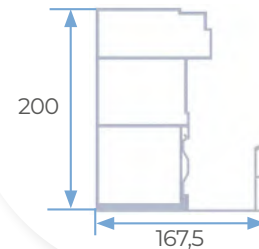

SECÇÕES

① LAMELA STD

② LAMELA XL

③ FECHO LÂMINA DIANTEIRO

④ FECHO LÂMINA TRASEIRO

⑤ VIGA STD

⑤A VIGA STD + CALHA ALTA CAPACIDADE

⑥ VIGA HEAVY

Suporte regulável

B - TIPOS DE DRENAGEM
Livre ou Canalizado

MEDIDAS MÁXIMAS

As pérgolas bioclimáticas **seesky-bio** são compostas por 4 tipos de perfis segundo a sua localização.

4 ou 2 COLUNAS

A	Largura máxima	4.700 mm
B	Comprimento máx.	6.450 mm
C	Altura máxima	3.000 mm

DUPLEX - 4 ou 2 COLUNAS

A	Largura máxima	6.500 mm
B	Comprimento máx.	6.450 mm
C	Altura máxima	3.000 mm

VARIEDADE DE CONFIGURAÇÕES

A **Seesky-bio** é fabricada por medida, pois a sua configuração espacial varia dependendo do tipo de local ou espaço onde é instalada. Existem 4 tipos de configurações possíveis: