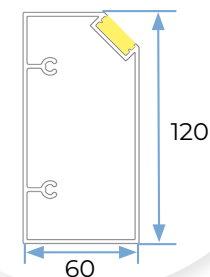

ILUMINAÇÃO LED

Três tipos de opções de cor disponíveis:

- Branco neutro (3000K)
- Branco frio (4000K)
- RGB

SECÇÕES

A

PILAR DECORATIVO VERTICAL COM LED

B

PASSO PADRÃO