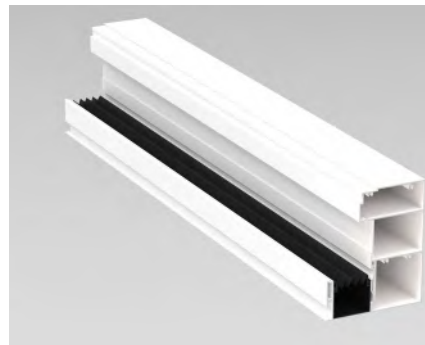

JUNTAS DE VEDAÇÃO

Com as juntas de vedação no encontro dos perfis maquinados na fixação entre Viga-Pilar, conseguimos evitar, em grande parte, as possíveis infiltrações de água na estrutura da pérgola e obtemos uma maior eficácia otimizando a impermeabilidade do sistema.

DETALHES TÉCNICOS

CANALIZAÇÃO EM PILAR

O pilar em 'U' permite drenar por qualquer um dos pilares da pérgola.

Novedad 2025

CALHA DE ALTA CAPACIDADE

A Seesky BIO incorpora uma nova calha de alta capacidade, concebida para uma evacuação otimizada. A sua maior capacidade garante uma drenagem eficiente, melhorando o desempenho e a proteção do espaço. Além disso, graças à sua câmara, facilita a integração do perfil superior de Seeglass RUN 2 e 3.

SISTEMA ANTISSALPICOS PATENTEADO

A nossa pérgola incorpora um moderno sistema anti-salpicos nas vigas para que a água da chuva canalizada não salpique para o interior em nenhum caso.

PILAR VISITÁVEL

Grças a este sistema, a instalação e manutenção da pérgola são realizadas de forma simples.

Com este pilar gera-se um espaço útil para aparafusar e para a manutenção da rede de cablagem interna.

LAMELA COM POLIESTIRENO *Opcional*

Ao introduzir Poliestireno Expandido na lamela conseguimos aumentar as propriedades isolantes do componente, de forma que o som provocado pela chuva se atenua ao cair sobre a lâmina.