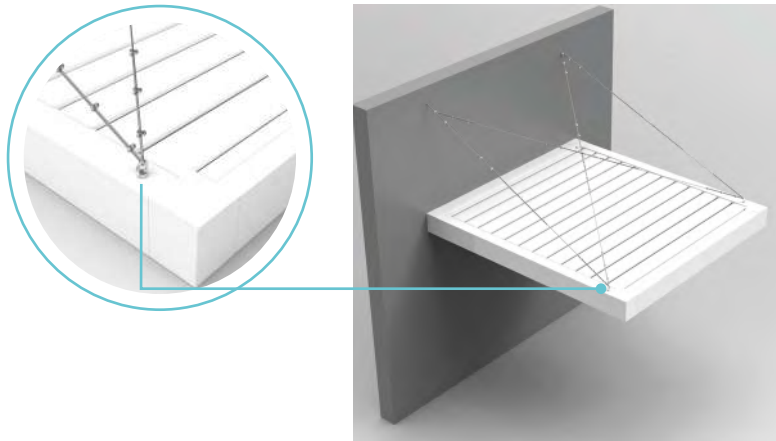

A EM ILHA

Configuração mais habitual, onde a pérgola se fixa apenas ao solo com pilares nas suas extremidades.

B COM PORTÃO

Configuração mista, que combina dois tipos de fixação: os pilares ao solo e a ligação à parede.

C ENTRE PAREDES (SEM PILARES)

Nesta configuração a pérgola fixa-se apenas à parede e não tem nenhum tipo de pilar de suporte.

D DUPLEX

Esta configuração permite a união de pérgolas sem pilares intermédios.

OPÇÃO CABO

Também é possível suspender a pérgola mediante cabos ancorados nas suas extremidades e à parede.

PILAR DESLOCADO

Com esta opção a pérgola pode adaptar-se a novos espaços. O pilar pode deslocar-se para o interior até 1000 mm.