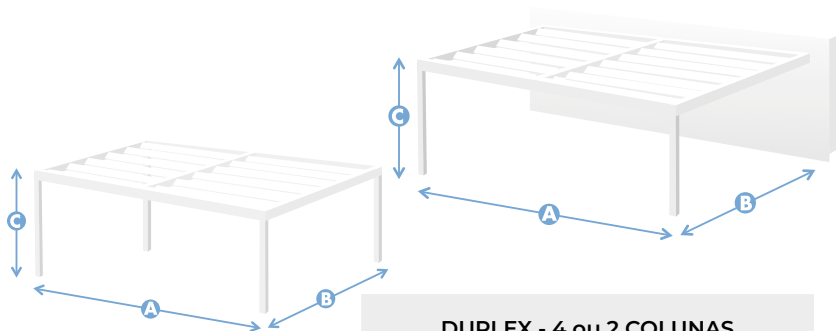

Suporte regulável

B - TIPOS DE DRENAGEM
Livre ou Canalizado

MEDIDAS MÁXIMAS

As pérgolas bioclimáticas **seesky-bio** são compostas por 4 tipos de perfis segundo a sua localização.

4 ou 2 COLUNAS

A	Largura máxima	4.700 mm
B	Comprimento máx.	6.450 mm
C	Altura máxima	3.000 mm

DUPLEX - 4 ou 2 COLUNAS

A	Largura máxima	6.500 mm
B	Comprimento máx.	6.450 mm
C	Altura máxima	3.000 mm

VARIEDADE DE CONFIGURAÇÕES

A **Seesky-bio** é fabricada por medida, pois a sua configuração espacial varia dependendo do tipo de local ou espaço onde é instalada. Existem 4 tipos de configurações possíveis:

A EM ILHA

Configuração mais habitual, onde a pérgola se fixa apenas ao solo com pilares nas suas extremidades.

B COM PORTÃO

Configuração mista, que combina dois tipos de fixação: os pilares ao solo e a ligação à parede.