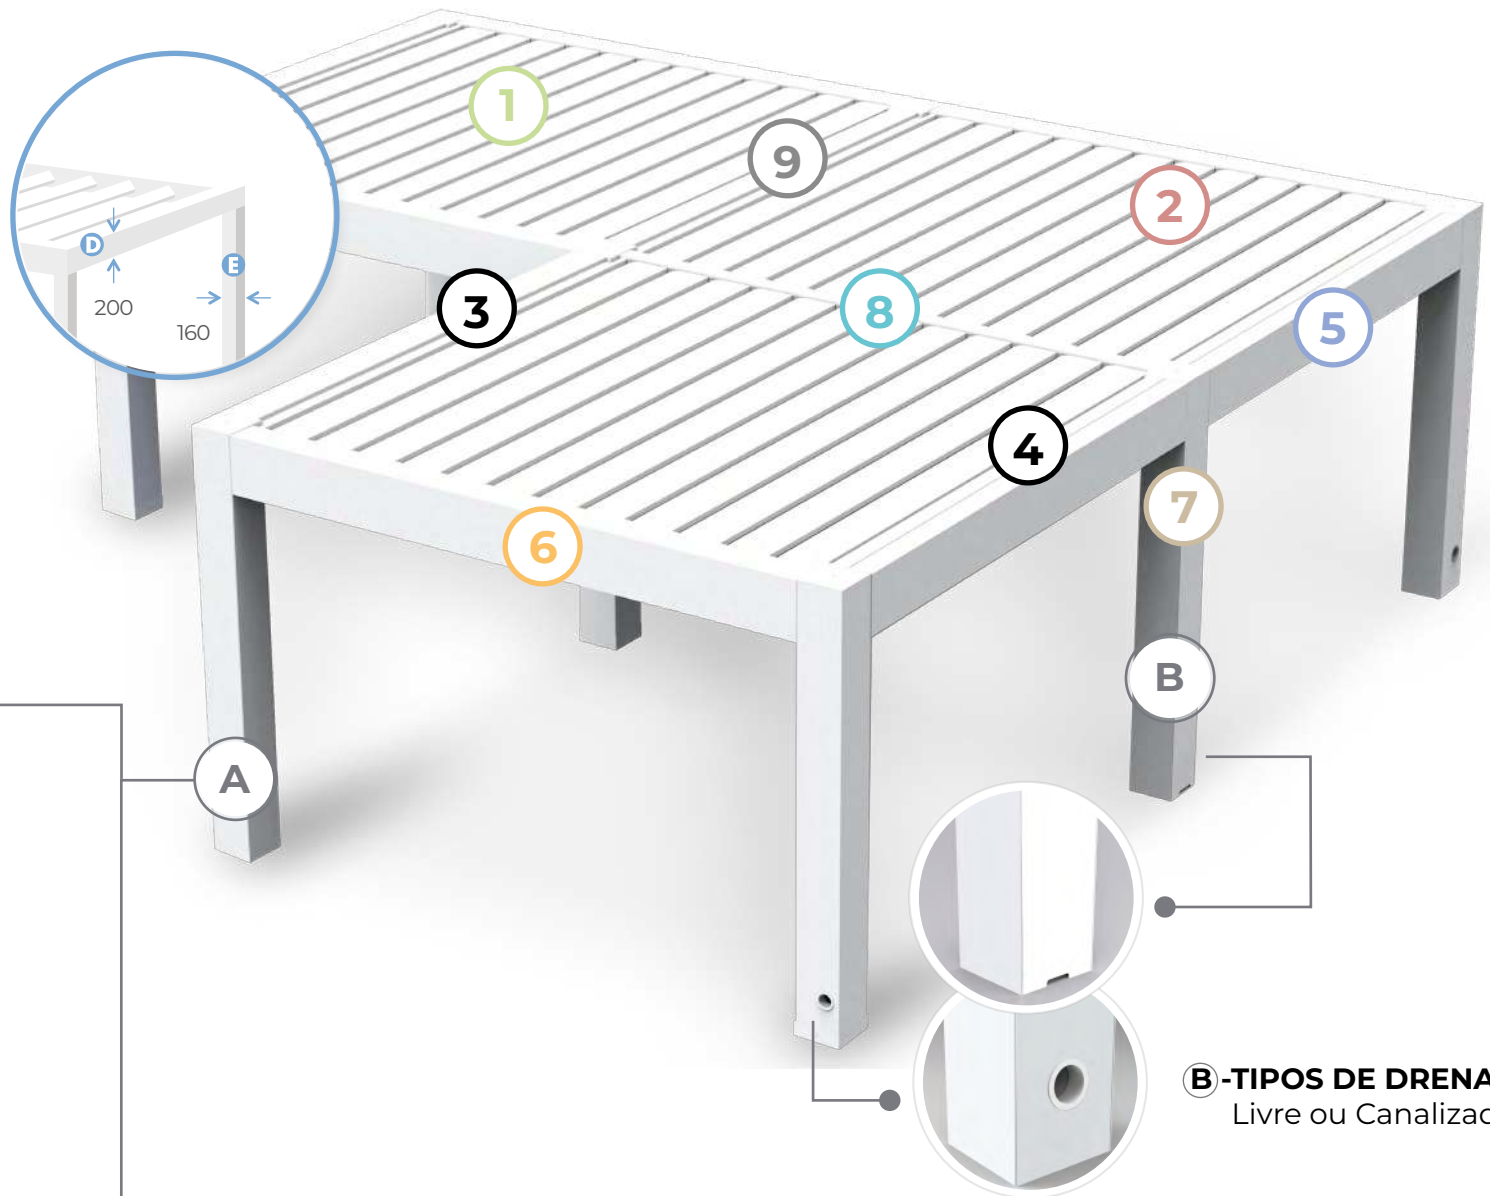

Com este pilar gera-se um espaço útil para aparafusar e para a manutenção da rede de cablagem interna.

LAMELA COM POLIESTIRENO *Opcional*

Ao introduzir Poliestireno Expandido na lamela conseguimos aumentar as propriedades isolantes do componente, de forma que o som provocado pela chuva se atenua ao cair sobre a lâmina.

SECÇÕES

① LAMELA STD

② LAMELA XL

③ FECHO LÂMINA DIANTEIRO

④ FECHO LÂMINA TRASEIRO

⑤ VIGA STD

⑤A VIGA STD + CALHA ALTA CAPACIDADE

⑥ VIGA HEAVY

⑥A VIGA HEAVY + CALHA ALTA CAPACIDADE

⑦ PILAR EN "U" REGISTRÁVEL

⑧ VIGA ACOPLAMENTO (A)

⑨ VIGA ACOPLAMENTO (L)

DETALHES DE SUPORTES E CANALIZAÇÃO

A - TIPOS DE SUPORTES

- Regulável
- Reforçado regulável

Suporte regulável reforçado

Suporte regulável

B - TIPOS DE DRENAGEM
Livre ou Canalizado

MEDIDAS MÁXIMAS

As pérgolas bioclimáticas **seesky-bio** são compostas por 4 tipos de perfis segundo a sua localização.

4 ou 2 COLUNAS

A	Largura máxima	4.700 mm
B	Comprimento máx.	6.450 mm
C	Altura máxima	3.000 mm