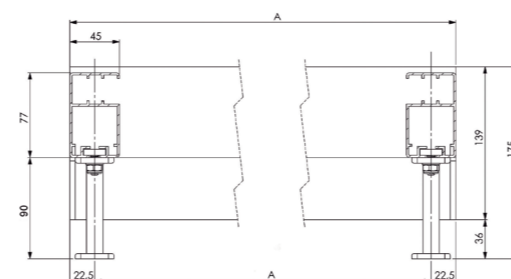

SEZIONI

VISTA GENERAL

VISTA LATERALE

SEZIONE DI LINEA

SPECIFICHE TECNICHE

LARGHEZZA		SPORGENZA	
MASSIMA LARGHEZZA	6000 mm.	SPORGENZA MASSIMA	5500 mm.
MINIMA LARGHEZZA	1000 mm.	SPORGENZA MINIMA	1000 mm.

MASSIMA AREA A COPRIRE	27,5 m <sup>2</sup>
------------------------	---------------------