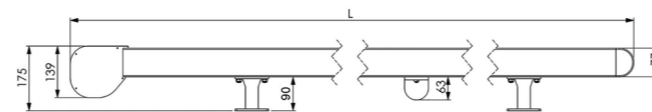

SEZIONI

VISTA GENERAL

VISTA LATERALE

SEZIONE DI LINEA

SPECIFICHE TECNICHE

LARGHEZZA		SPORGENZA	
MASSIMA LARGHEZZA	6000 mm.	SPORGENZA MASSIMA	5500 mm.
MINIMA LARGHEZZA	1000 mm.	SPORGENZA MINIMA	1000 mm.

MASSIMA AREA A COPRIRE	27,5 m <sup>2</sup>
------------------------	---------------------