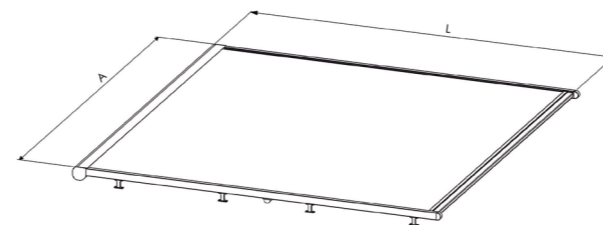

SEZIONI

VISTA GENERAL

VISTA LATERALE

SEZIONE DI LINEA

SPECIFICHE TECNICHE

LARGHEZZA		SPORGENZA	
MASSIMA LARGHEZZA	6000 mm.	SPORGENZA MASSIMA	5500 mm.
MINIMA LARGHEZZA	1000 mm.	SPORGENZA MINIMA	1000 mm.

MASSIMA AREA A COPRIRE	27,5 m <sup>2</sup>
------------------------	---------------------