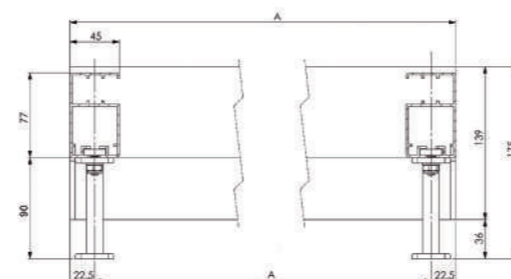

SEZIONI

VISTA GENERALE

VISTA LATERALE

SEZIONE DI LINEA

SPECIFICHE TECNICHE

LARGHEZZA		SPORGENZA	
MASSIMA LARGHEZZA	6000 mm.	SPORGENZA MASSIMA	5500 mm.
MINIMA LARGHEZZA	1000 mm.	SPORGENZA MINIMA	1000 mm.

MASSIMA AREA A COPRIRE	27,5 m ²
------------------------	---------------------