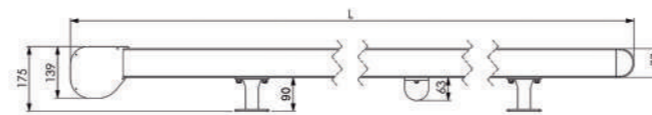

SEZIONI

VISTA GENERALE

VISTA LATERALE

SEZIONE DI LINEA

SPECIFICHE TECNICHE

LARGHEZZA		SPORGENZA	
MASSIMA LARGHEZZA	6000 mm.	SPORGENZA MASSIMA	5500 mm.
MINIMA LARGHEZZA	1000 mm.	SPORGENZA MINIMA	1000 mm.

MASSIMA AREA A COPRIRE	27,5 m ²
------------------------	---------------------

DISTRIBUZIONE DI SUPPORTI E RINFORZI		
Larghezza (mm)	N° Supporti (per sistema)	N° Rinforzi (per sistema)
Fino a 2000	4 Qt.	-
Da 2001 a 3499	6 Qt.	-
Da 3500 a 4999	8 Qt.	1 Qt.
Da 5000 a 5499	10 Qt.	1 Qt.
Da 5500 a 6000	12 Qt.	2 Qt.