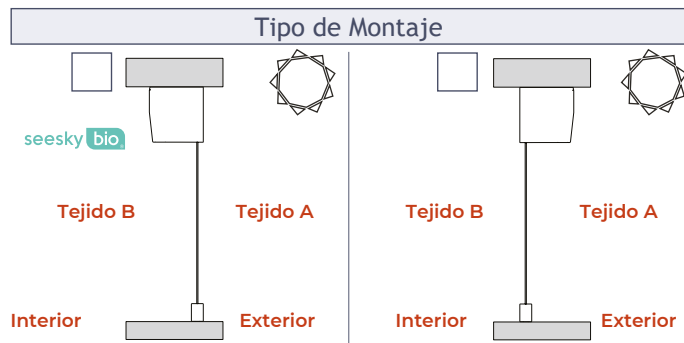

Referencia	Unidades	Ancho	Alto	Mano Vista Exterior
_____	_____	_____	_____	_____
_____	_____	_____	_____	_____
_____	_____	_____	_____	_____
_____	_____	_____	_____	_____
_____	_____	_____	_____	_____

Fecha, firma y sello

Embalaje

Embalado No Embalar

Transporte

Incluir Recoger Personalmente

Muy Importante

- Las medidas indicadas deben ser medidas totales.
- El soporte de techo facilita el nivelado de la instalación y genera un espacio de 6mm entre el techo y el cajón.
- En caso de instalación de «Luz Led en Cajón», debe preveer un espacio externo para la instalación de centralita.
- Las opciones marcadas con el logo **seesky bio** son las incluidas como estándar cuando el toldo vaya instalado en una pérgola bioclimática.
- Los tejidos marcados son STOCK NO PERMANENTE y su plazo de entrega podría extenderse dependiendo del stock existente en el momento del pedido.