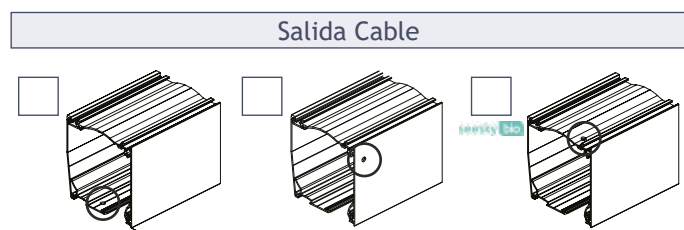

Fecha, firma y sello

Embalaje

Embalado No Embalar

Transporte

Incluir Recoger Personalmente

Muy Importante

- Las medidas indicadas deben ser medidas totales.
- El soporte de techo facilita el nivelado de la instalación y genera un espacio de 6mm entre el techo y el cajón.
- En caso de instalación de «Luz Led en Cajón», debe preveer un espacio externo para la instalación de centralita.
- Las opciones marcadas con el logo **seesky bio** son las incluidas como estándar cuando el toldo vaya instalado en una pérgola bioclimática.
- Los tejidos marcados son STOCK NO PERMANENTE y su plazo de entrega podría extenderse dependiendo del stock existente en el momento del pedido.