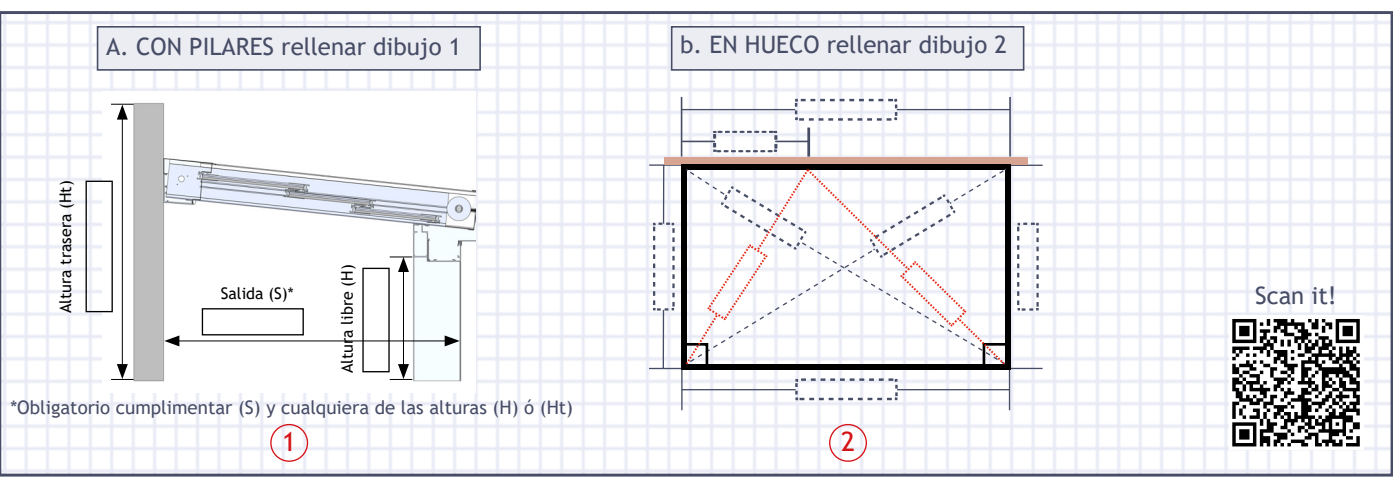

Atención al cliente:
966.286.186

presupuestos@c3systems.es

Cumplimentar por C3 Systems

Fecha: _____ Pedido N°: _____
Nombre: _____
Población: _____ Móvil: _____
Referencia: _____

☐ Pedido ☐ Presupuesto

TIPO TECHO Y COLOR ESTRUCTURA

☐ Fijo ☐ Móvil

☐ Manual ☐ Motorizado

☐ Somfy ☐ Nice

☐ Blanco ☐ RAL Stock ☐ RAL Especial

MATERIAL PANEL Y TIPO VIDRIO

☐ Vidrio Laminado (5+5) ☐ Cámara 3+3/6/4

☐ Polycarbonato 16mm

☐ Transparente ☐ Parsol

☐ Mate ☐ Control Solar

Transporte y embalaje

☐ Incluir ☐ Recogida

☐ Embalado ☐ No embalar

Pedido relacionado

N° Pedido: _____

habitat sol

Fecha, firma y sello

¡Muy importante!

1. Las medidas indicadas han de ser solo del hueco cuando seesky luz se coloca sin pilares, han de incluir las medidas de las vigas cuando va entre paredes y han de marcar todas las medidas indicadas en los gráficos cuando se coloca con pilares.

2. Los acabados marcados con RAL ESPECIAL son de STOCK NO PERMANENTE y su plazo de entrega podría extenderse dependiendo del stock existente en el momento del pedido.

Tipo de instalación

☐ COMPLETO ☐ VIGA ESTÁNDAR

☐ SEMI-ELABORADO ☐ VIGA REFORZADA

Medidas

☐ LÍNEA (ancho) _____ ☐ Altura Libre (del) _____

☐ SALIDA (largo) _____

Tipo de instalación

☐ Pared Trasera ☐ Lateral Dcho. ☐ Lateral Izq.

☐ Tres Paredes ☐ Cuatro Paredes ☐ Otros

Apertura

☐ 50% ☐ 66% ☐ 75% ☐ 80%

N° de calles _____ N° de pilares _____ Mts. cable salida luz _____

Opción escuadra lateral

☐ Vidrio Templado 8mm ☐ Panel Sandwich ☐ Sin cierre superior

Opción Posición escuadra lateral

☐ Lateral izquierdo ☒ Lateral derecho

Otras opciones

☐ Luz LED en guías ☐ Control Smartphone ☐ Sensor Viento/LLuvia

Tipo de desagüe

☐ Libre ☐ Canalizado ☐ Codo