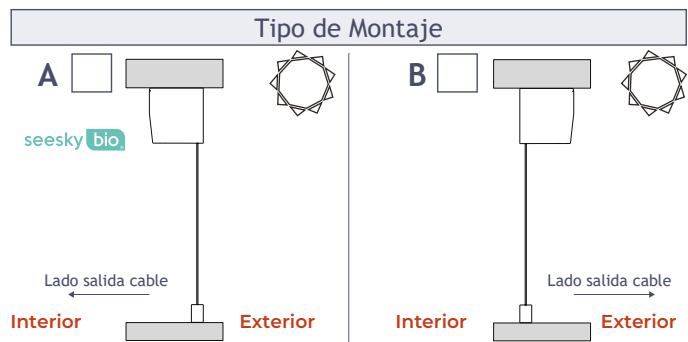

TEJIDO SOLTIS PERFORM 92

2044  2135  2171  50265  2047

Transporte y embalaje

Incluir  Recoger Personalmente

Embalado  No Embalar

Referencia	Unidades	Ancho	Alto	Mano Vista Exterior

Fecha, firma y sello

**Muy Importante**

Tipo de motor

Mecánico  Via Radio

Accesorios motor Via Radio

Emisor 5 canales  Emisor 6 canales

Otras Opciones

Luz Led en cajón  Soporte de Techo  Sensor sol y viento  Solo Via Radio

Sensor viento

Pedido relacionado

1. Las medidas indicadas deben ser medidas totales.  
 2. El soporte de techo facilita el nivelado de la instalación y genera un espacio de 6mm entre el techo y el cajón.  
 3. En caso de instalación de «Luz Led en Cajón», debe prever un espacio externo para la instalación de centralita.  
 4. Las opciones marcadas con el logo **seesky bio** son las incluidas como estándar cuando el toldo vaya instalado en una pérgola bioclimática.  
 5. Los tejidos marcados son STOCK NO PERMANENTE y su plazo de entrega podría extenderse dependiendo del stock existente en el momento del pedido.