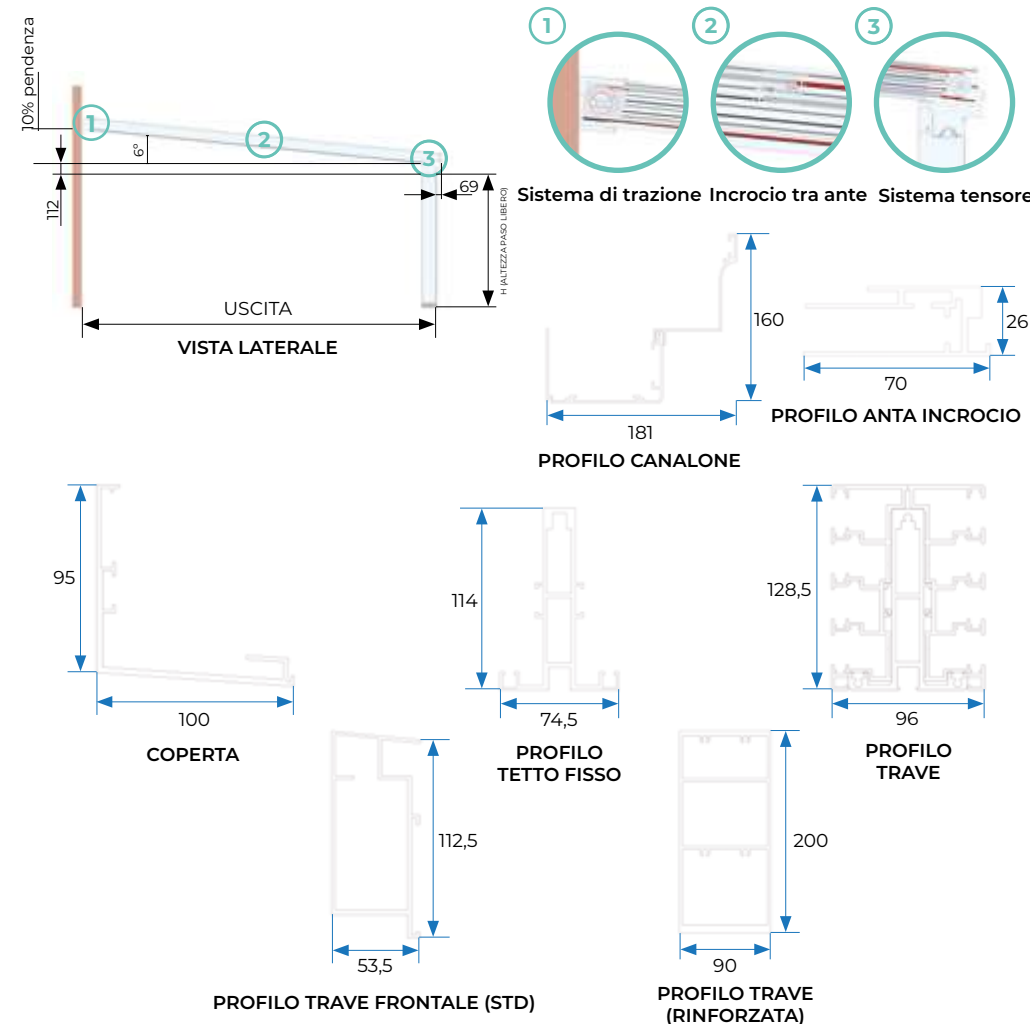

DETTAGLI TECNICI

**Sistema di scollo dell'acqua di 80mm.**

Gli 80mm di diametro del sistema di scollo, trasportano facilmente l'acqua fino ai pilastri

**Possibilità di luce LED sulle travi**

L'integrazione della luce LED sulle travi permette godere il sistema 24 su 24 ore.

**Installazione dal interno**

Il montaggio dei pannelli del tetto si fa dal interno del sistema.

**Sistema di scorrimento senza cuscinetti**

Lo scorrimento dei pannelli si fa senza cuscinetti, evitando la continua manutenzione.

SECTIONS

SPECIFICHE TECNICHE

	FISSI			MOBILI		
	Laminato	Camera	Polycarbonato (control solare)	Laminato	Camera	Polycarbonato (control solare)
	4+4	3+3/6/4	16	4+4	3+3/6/4	16
Lunghezza mass. pannelli	1100 mm.			1200 mm.		
Larghezza mass. pannelli	4000 mm.	3000 mm.	6000 mm.	1300 mm.		2500 mm.
Uscita massima	6000 mm.			6000 mm.		

DISTANZA TRA PILASTRI - STANDARD			DISTANZA TRA PILASTRI - RINFORZATO		
Senza vetrata	ONE RUN	Con carico neve	Senza vetrata	ONE RUN	Con carico neve***
4500 mm.	3000 mm.	3000 mm.	6000 mm.	4500 mm.	4500 mm.